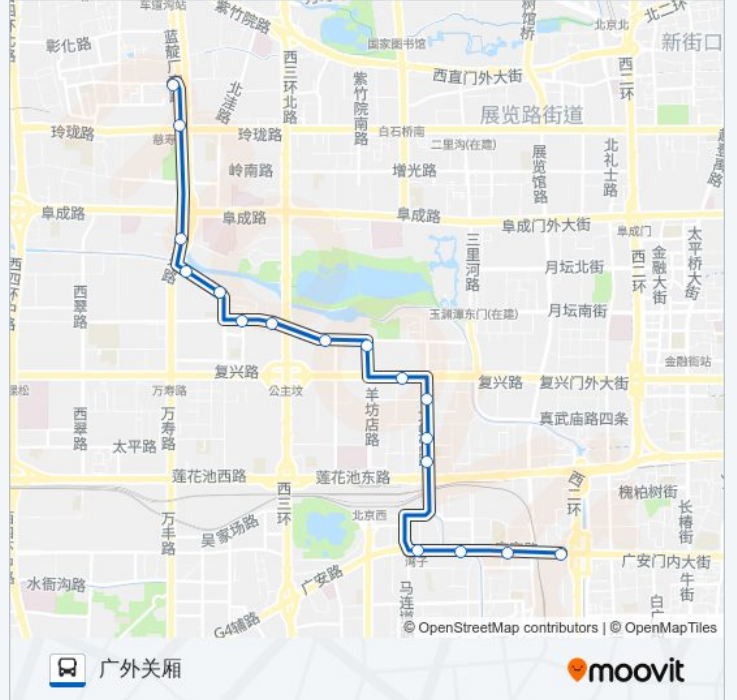

## 公交85的信息

方向: 五路

站点数量: 21

行车时间: 48 分

途经站点:

## 方向: 广外关厢

17 站

[查看时间表](#)

- 五路
- 慈寿寺桥
- 八宝庄
- 翠微西里
- 罗道庄
- 玉渊潭南路
- 普惠南里
- 柳林馆
- 玉渊潭南门
- 军事博物馆
- 会城门
- 北蜂窝路
- 北蜂窝路南口
- 湾子
- 广外甘石桥
- 达官营
- 广外关厢

## 公交85的时间表

往广外关厢方向的时间表

星期一	05:30 - 22:00
星期二	05:30 - 22:00
星期三	05:30 - 22:00
星期四	05:30 - 22:00
星期五	05:30 - 22:00
星期六	05:30 - 22:00
星期日	05:30 - 22:00

## 公交85的信息

方向: 广外关厢

站点数量: 17

行车时间: 35 分

途经站点:

你可以在moovitapp.com下载公交85的PDF时间表和线路图。使用Moovit应用程序查询北京的实时公交、列车时刻表以及公共交通出行指南。

© 2024 Moovit - 保留所有权利