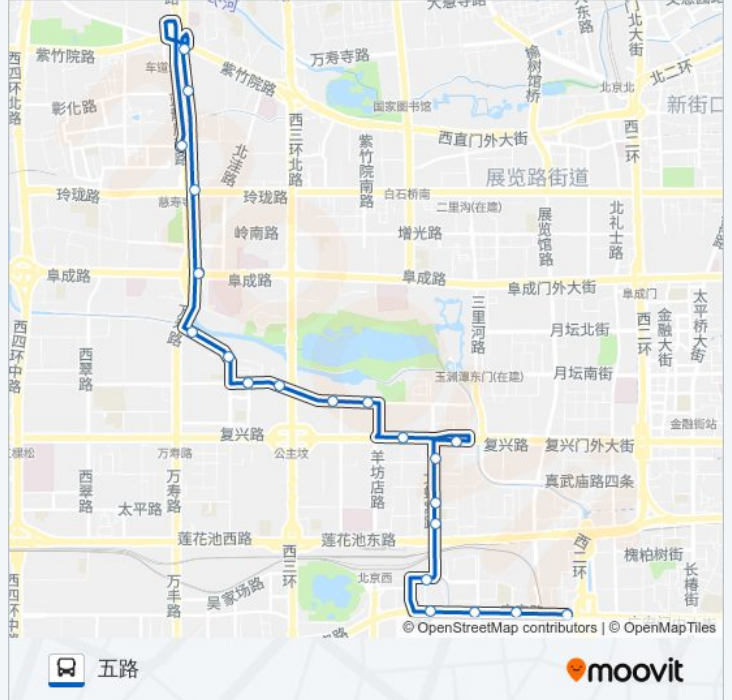

## 公交85的时间表

往五路方向的时间表

星期一	06:00 - 22:30
星期二	06:00 - 22:30
星期三	06:00 - 22:30
星期四	06:00 - 22:30
星期五	06:00 - 22:30
星期六	06:00 - 22:30
星期日	06:00 - 22:30

## 公交85的信息

方向: 五路

站点数量: 21

行车时间: 48 分

途经站点:

## 公交85的时间表

往广外关厢方向的时间表

星期一	05:30 - 22:00
星期二	05:30 - 22:00
星期三	05:30 - 22:00
星期四	05:30 - 22:00
星期五	05:30 - 22:00
星期六	05:30 - 22:00
星期日	05:30 - 22:00

## 公交85的信息

方向: 广外关厢

站点数量: 17

行车时间: 35 分

途经站点:

你可以在moovitapp.com下载公交85的PDF时间表和线路图。使用Moovit应用程序查询北京的实时公交、列车时刻表以及公共交通出行指南。

© 2024 Moovit - 保留所有权利