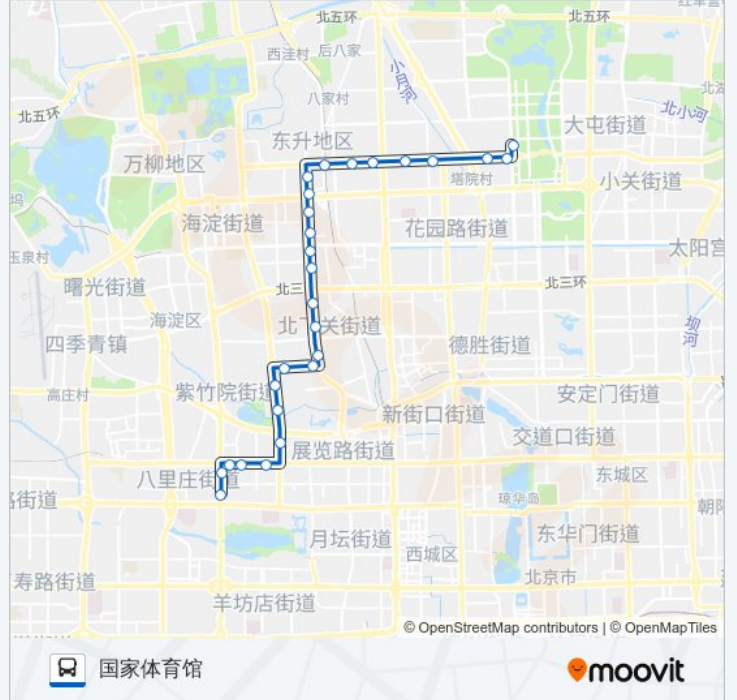

[查看时间表](#)

航天桥北
花园桥南
花园桥东
老虎庙
外文印刷厂
白石桥南
国家图书馆
中央民族大学
大慧寺路西口
大慧寺路东口
大柳树北站
皂君东里
联想桥南
青云路
白塔庵
白塔庵北
保福寺桥南
保福寺桥北
东升园
地铁五道口站
北京语言大学
成府路口西

公交86的时间表

往国家体育馆方向的时间表

星期一	05:30 - 22:30
星期二	05:30 - 22:30
星期三	05:30 - 22:30
星期四	05:30 - 22:30
星期五	05:30 - 22:30
星期六	05:30 - 22:30
星期日	05:30 - 22:30

公交86的信息

方向: 国家体育馆

站点数量: 27

行车时间: 60 分

途经站点:

北京科技大学北门

志新路

安翔北路西口

安翔北路东口

国家体育馆

方向: 航天桥北

27 站

[查看时间表](#)

国家体育馆

安翔北路东口

安翔北路西口

白塔庵北

白塔庵

青云路

联想桥南

皂君东里

大柳树北站

大慧寺路东口

公交86的时间表