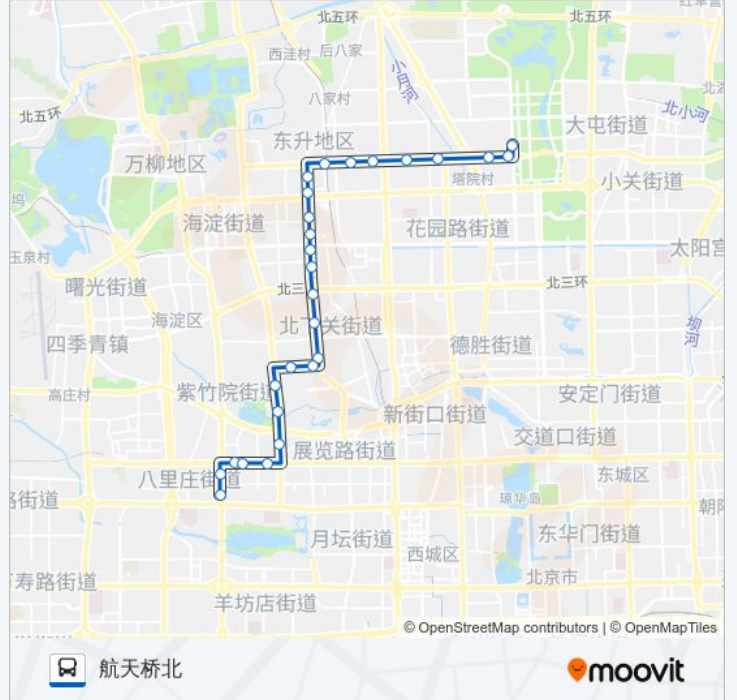

公交86的信息

方向: 国家体育馆

站点数量: 27

行车时间: 60 分

途经站点:

北京科技大学北门

志新路

安翔北路西口

白塔庵北

白塔庵

青云路

联想桥南

皂君东里

大柳树北站

大慧寺路东口

公交86的时间表

往航天桥北方向的时间表

星期一	05:30 - 23:00
星期二	05:30 - 23:00
星期三	05:30 - 23:00
星期四	05:30 - 23:00
星期五	05:30 - 23:00
星期六	05:30 - 23:00
星期日	05:30 - 23:00

公交86的信息

方向: 航天桥北

站点数量: 27

行车时间: 59 分

途经站点:

大慧寺路西口

中央民族大学

国家图书馆

白石桥南

外文印刷厂

老虎庙

花园桥东

花园桥南

航天桥北