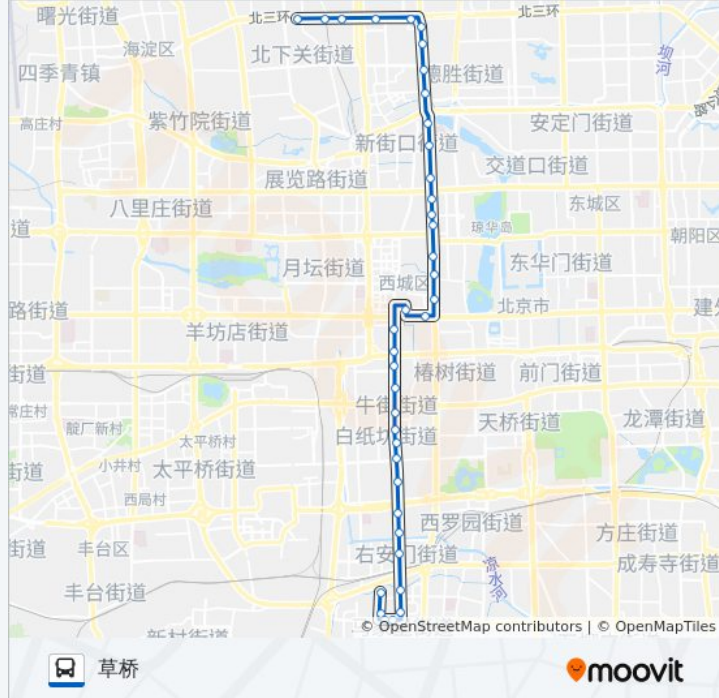

公交88的时间表

往草桥方向的时间表

星期一	05:30 - 23:00
星期二	05:30 - 23:00
星期三	05:30 - 23:00
星期四	05:30 - 23:00
星期五	05:30 - 23:00
星期六	05:30 - 23:00
星期日	05:30 - 23:00

公交88的信息

方向: 草桥
 站点数量: 38
 行车时间: 82 分
 途经站点:

缸瓦市

甘石桥

西单商场

西单路口西

民族文化宫

新文化街西口

长椿街路口北

槐柏树街东口

宣武医院

牛街

牛街礼拜寺

牛街南口

南樱桃园路口北

右安门内

右安门

右安门外

翠林小区

嘉园一里

嘉园二里西门

北甲地

欣园小区东

欣园小区北

草桥

你可以在moovitapp.com下载公交88的PDF时间表和线路图。使用[Moovit应用程序](#)查询北京的实时公交、列车时刻表以及公共交通出行指南。

[关于Moovit](#) · [MaaS解决方案](#) · [城市列表](#) · [Moovit社区](#)

© 2024 Moovit - 保留所有权利

查看实时到站时间