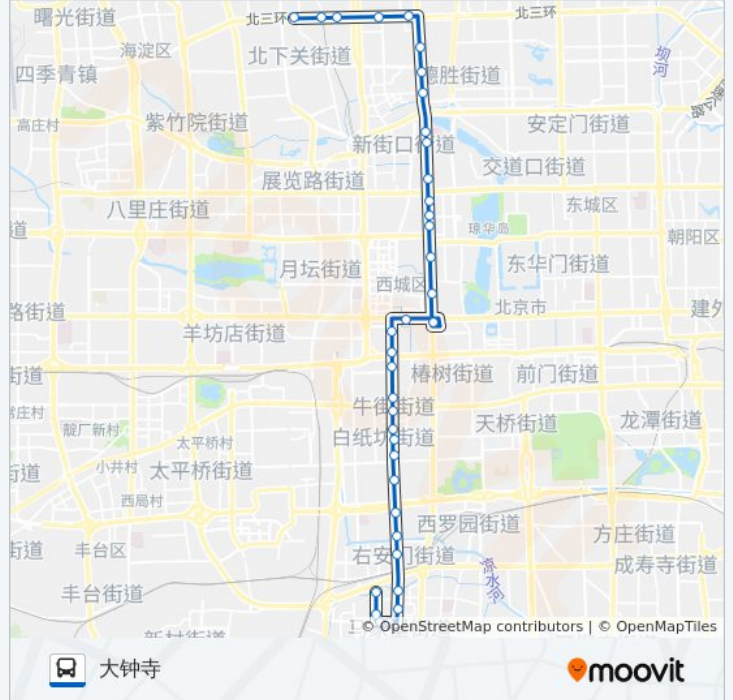

公交88的时间表

往大钟寺方向的时间表

星期一	05:30 - 23:00
星期二	05:30 - 23:00
星期三	05:30 - 23:00
星期四	05:30 - 23:00
星期五	05:30 - 23:00
星期六	05:30 - 23:00
星期日	05:30 - 23:00

公交88的信息

方向: 大钟寺

站点数量: 36

行车时间: 82 分

途经站点:

- 西四路口北
- 大红罗厂西口
- 平安里路口南
- 护国寺
- 新街口北
- 积水潭桥南
- 小西天
- 北京师范大学
- 铁狮子坟
- 北太平桥西
- 蓟门桥东
- 蓟门桥西
- 地铁大钟寺站
- 大钟寺

方向: 草桥

38 站
[查看时间表](#)

- 大钟寺
- 地铁大钟寺站
- 蓟门桥西
- 蓟门桥东
- 北太平桥西
- 北太平桥南
- 铁狮子坟
- 北京师范大学
- 小西天
- 积水潭桥南
- 新街口北
- 护国寺
- 平安里路口南
- 大红罗厂西口
- 西四路口北

公交88的时间表

往草桥方向的时间表

星期一	05:30 - 23:00
星期二	05:30 - 23:00
星期三	05:30 - 23:00
星期四	05:30 - 23:00
星期五	05:30 - 23:00
星期六	05:30 - 23:00
星期日	05:30 - 23:00

公交88的信息

方向: 草桥
 站点数量: 38
 行车时间: 82 分
 途经站点:

缸瓦市

甘石桥

西单商场

西单路口西

民族文化宫

新文化街西口

长椿街路口北

槐柏树街东口

宣武医院

牛街

牛街礼拜寺