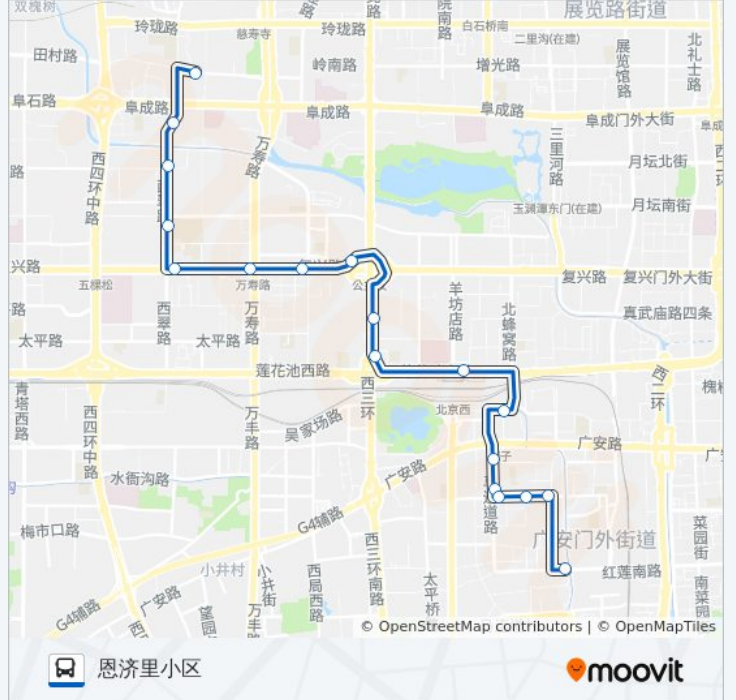

## 方向: 恩济里小区

18 站

[查看时间表](#)

红莲南里  
红莲中里  
马连道中里  
马连道胡同  
马连道西里  
湾子路口南  
马连道北路  
北京西站  
莲花桥  
公主坟南  
公主坟西  
翠微路口  
万寿路口西  
沙沟路口东  
沙沟路口北  
北沙沟  
定慧寺南  
恩济里小区

## 公交89的时间表

往恩济里小区方向的时间表

星期一	05:30 - 23:00
星期二	05:30 - 23:00
星期三	05:30 - 23:00
星期四	05:30 - 23:00
星期五	05:30 - 23:00
星期六	05:30 - 23:00
星期日	05:30 - 23:00

## 公交89的信息

方向: 恩济里小区

站点数量: 18

行车时间: 39 分

途经站点:

## 方向: 红莲南里

17 站

[查看时间表](#)

- 恩济里小区
- 定慧寺南
- 北沙沟
- 沙沟路口北
- 沙沟路口东
- 万寿路口西
- 翠微路口
- 公主坟西
- 公主坟南
- 北京西站
- 马连道北路
- 湾子路口南
- 马连道西里
- 马连道胡同
- 马连道南口
- 红莲南路
- 红莲南里