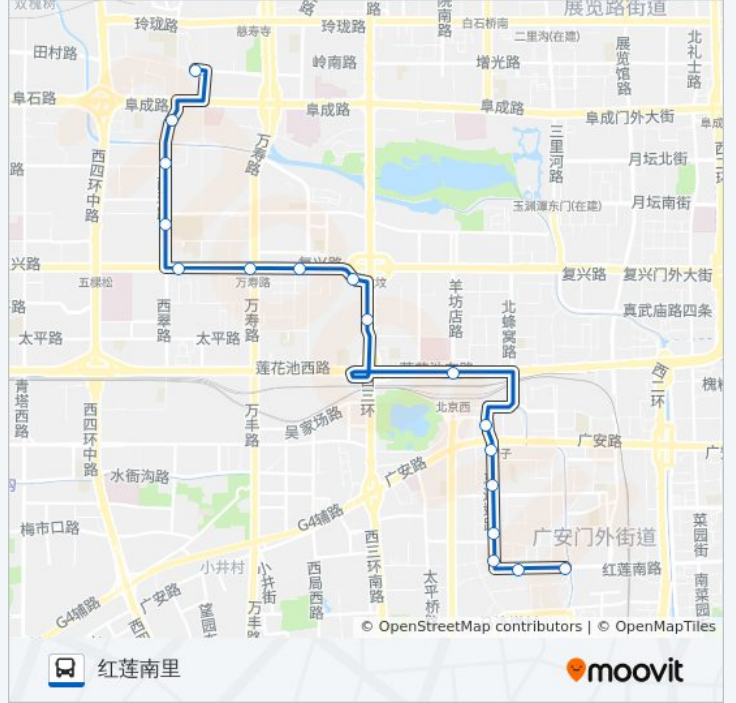

## 公交89的信息

方向: 恩济里小区

站点数量: 18

行车时间: 39 分

途经站点:

## 方向: 红莲南里

17 站

[查看时间表](#)

- 恩济里小区
- 定慧寺南
- 北沙沟
- 沙沟路口北
- 沙沟路口东
- 万寿路口西
- 翠微路口
- 公主坟西
- 公主坟南
- 北京西站
- 马连道北路
- 湾子路口南
- 马连道西里
- 马连道胡同
- 马连道南口
- 红莲南路
- 红莲南里

## 公交89的时间表

往红莲南里方向的时间表

星期一	05:30 - 23:00
星期二	05:30 - 23:00
星期三	05:30 - 23:00
星期四	05:30 - 23:00
星期五	05:30 - 23:00
星期六	05:30 - 23:00
星期日	05:30 - 23:00

## 公交89的信息

方向: 红莲南里

站点数量: 17

行车时间: 37 分

途经站点:

你可以在moovitapp.com下载公交89的PDF时间表和线路图。使用[Moovit应用程序](#)查询北京的实时公交、列车时刻表以及公共交通出行指南。

[关于Moovit](#) · [MaaS解决方案](#) · [城市列表](#) · [Moovit社区](#)

© 2024 Moovit - 保留所有权利