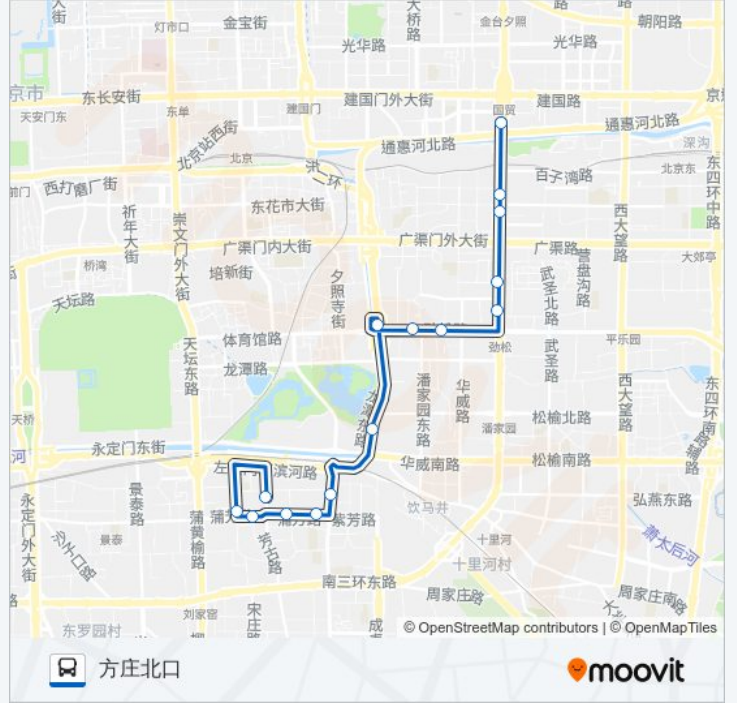

[查看时间表](#)

方庄北口  
芳城园  
八里河  
左安门外  
肿瘤医院  
潘家园(广渠门南滨河路)  
劲松南路西口  
光明桥东  
劲松中街  
劲松桥北  
双井桥南  
双井桥北  
双花园  
大北窑南

公交91的时间表

往大北窑南方向的时间表

星期一	05:30 - 23:00
星期二	05:30 - 23:00
星期三	05:30 - 23:00
星期四	05:30 - 23:00
星期五	05:30 - 23:00
星期六	05:30 - 23:00
星期日	05:30 - 23:00

公交91的信息

方向: 大北窑南

站点数量: 14

行车时间: 28 分

途经站点:

**方向: 方庄北口**

15 站

[查看时间表](#)

- 大北窑南
- 双花园
- 双井桥北
- 双井桥南
- 劲松桥北
- 劲松中街
- 光明桥东
- 光明桥
- 肿瘤医院
- 左安门外
- 八里河
- 芳城园
- 方庄环岛西
- 芳古园
- 方庄北口

**公交91的时间表**

往方庄北口方向的时间表

星期一	06:00 - 23:30
星期二	06:00 - 23:30
星期三	06:00 - 23:30
星期四	06:00 - 23:30
星期五	06:00 - 23:30
星期六	06:00 - 23:30
星期日	06:00 - 23:30

**公交91的信息**

方向: 方庄北口

站点数量: 15

行车时间: 29 分

途经站点:

你可以在moovitapp.com下载公交91的PDF时间表和线路图。使用Moovit应用程序查询北京的实时公交、列车时刻表以及公共交通出行指南。

© 2024 Moovit - 保留所有权利