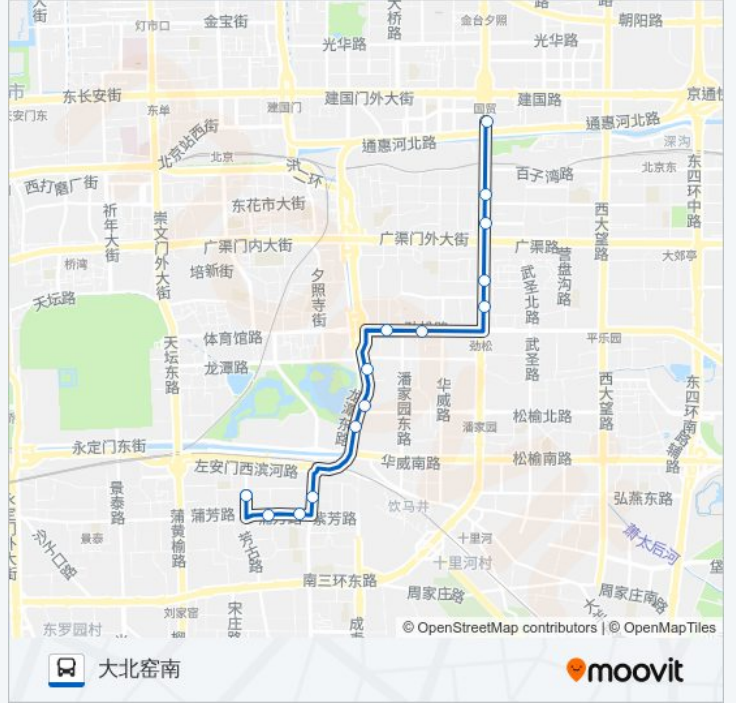

[查看时间表](#)

方庄北口  
芳城园  
八里河  
左安门外  
肿瘤医院  
潘家园(广渠门南滨河路)  
劲松南路西口  
光明桥东  
劲松中街  
劲松桥北  
双井桥南  
双井桥北  
双花园  
大北窑南

公交91的时间表

往大北窑南方向的时间表

星期一	05:30 - 23:00
星期二	05:30 - 23:00
星期三	05:30 - 23:00
星期四	05:30 - 23:00
星期五	05:30 - 23:00
星期六	05:30 - 23:00
星期日	05:30 - 23:00

公交91的信息

方向: 大北窑南

站点数量: 14

行车时间: 28 分

途经站点:

**方向: 方庄北口**

15 站

[查看时间表](#)

- 大北窑南
- 双花园
- 双井桥北
- 双井桥南
- 劲松桥北
- 劲松中街
- 光明桥东
- 光明桥
- 肿瘤医院
- 左安门外
- 八里河
- 芳城园
- 方庄环岛西
- 芳古园
- 方庄北口

**公交91的时间表**

往方庄北口方向的时间表

星期一	06:00 - 23:30
星期二	06:00 - 23:30
星期三	06:00 - 23:30
星期四	06:00 - 23:30
星期五	06:00 - 23:30
星期六	06:00 - 23:30
星期日	06:00 - 23:30

**公交91的信息**

方向: 方庄北口

站点数量: 15

行车时间: 29 分

途经站点:

你可以在moovitapp.com下载公交91的PDF时间表和线路图。使用Moovit应用程序查询北京的实时公交、列车时刻表以及公共交通出行指南。

© 2024 Moovit - 保留所有权利