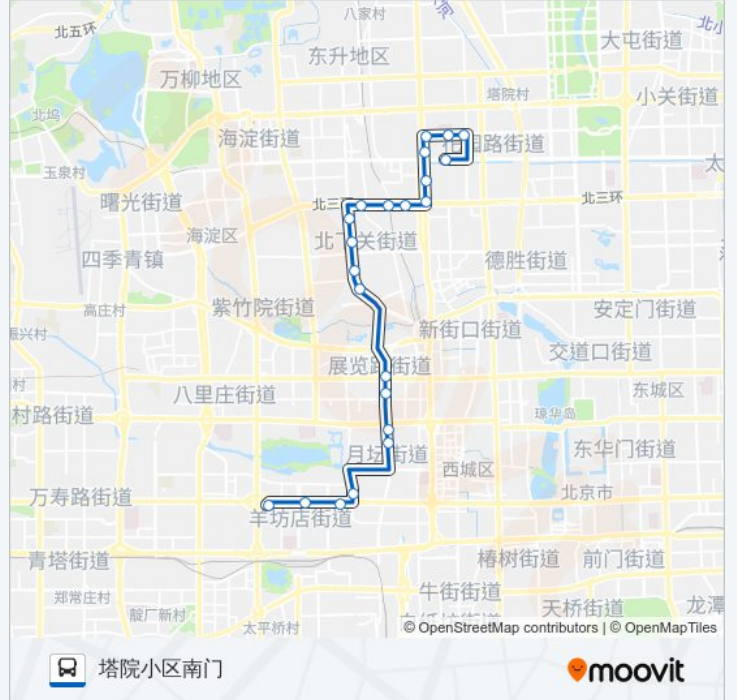

皂君东里

大柳树北站

大柳树南站

百万庄东口

展览路口南

月坛北街北站

木樨地北

木樨地西

## 公交94的时间表

往塔院小区南门方向的时间表

星期一	05:30 - 22:00
星期二	05:30 - 22:00
星期三	05:30 - 22:00
星期四	05:30 - 22:00
星期五	05:30 - 22:00
星期六	05:30 - 22:00
星期日	05:30 - 22:00

## 公交94的信息

方向: 塔院小区南门

站点数量: 22

行车时间: 52 分

途经站点:

花园北路西口

北医三院

塔院

塔院小区南门

你可以在moovitapp.com下载公交94的PDF时间表和线路图。使用[Moovit应用程序](#)查询北京的实时公交、列车时刻表以及公共交通出行指南。

[关于Moovit](#) · [MaaS解决方案](#) · [城市列表](#) · [Moovit社区](#)

© 2024 Moovit - 保留所有权利