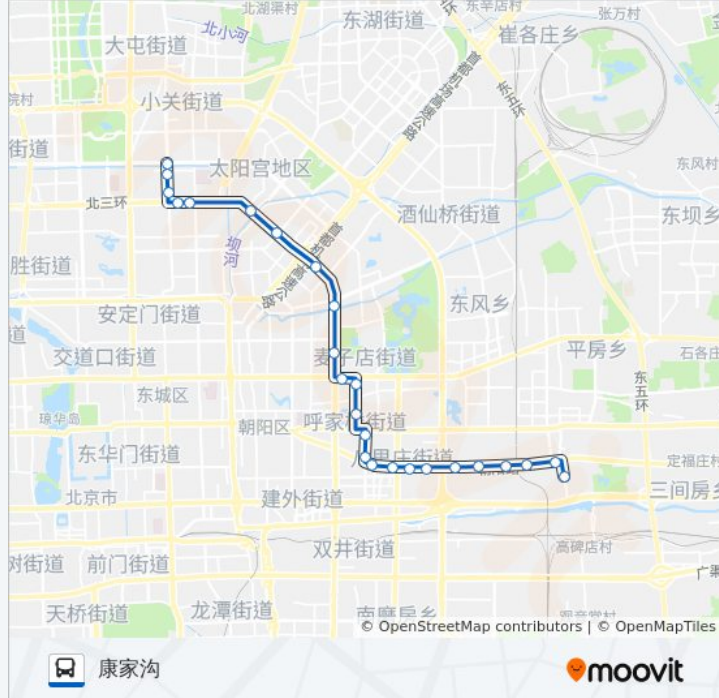

95

康家沟

下载App

公交95(康家沟)共有2条行车路线。工作日的服务时间为：

(1) 康家沟: 06:20 - 22:50(2) 惠新西街南口: 05:30 - 22:00

使用Moovit找到公交95离你最近的站点，以及公交95下车班的到站时间。

方向: 康家沟

25 站

往康家沟方向的时间表

星期一	06:20 - 22:50
星期二	06:20 - 22:50
星期三	06:20 - 22:50
星期四	06:20 - 22:50
星期五	06:20 - 22:50
星期六	06:20 - 22:50
星期日	06:20 - 22:50

公交95的信息

方向: 康家沟

站点数量: 25

行车时间: 58 分

途经站点:

甘露园小区

青年路南口

康家沟

方向: 惠新西街南口

24 站

[查看时间表](#)

康家沟

青年路南口

甘露园小区

往惠新西街南口方向的时间表

星期一	05:30 - 22:00
星期二	05:30 - 22:00
星期三	05:30 - 22:00
星期四	05:30 - 22:00
星期五	05:30 - 22:00
星期六	05:30 - 22:00
星期日	05:30 - 22:00

公交95的信息

方向: 惠新西街南口

站点数量: 24

行车时间: 56 分

途经站点:

西坝河