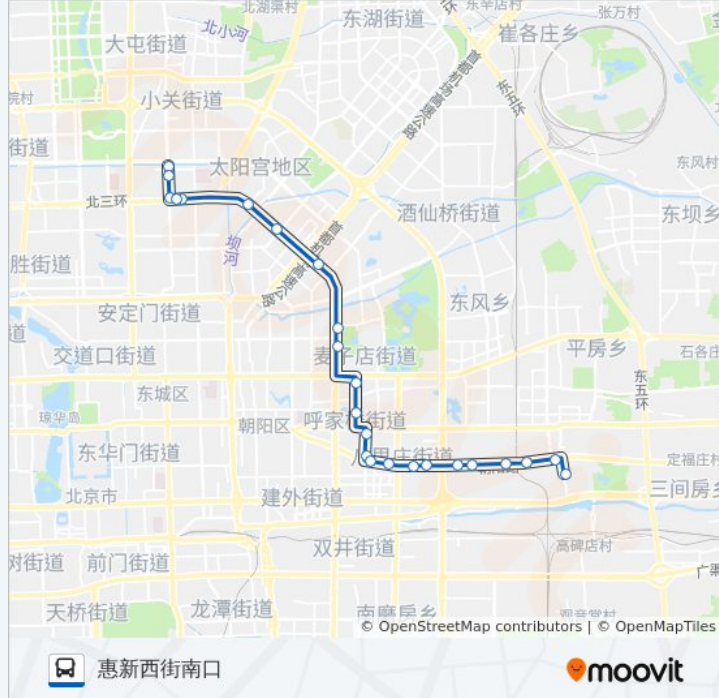

95

康家沟

下载App

公交95(康家沟)共有2条行车路线。工作日的服务时间为：

(1) 康家沟: 06:20 - 22:50(2) 惠新西街南口: 05:30 - 22:00

使用Moovit找到公交95离你最近的站点，以及公交95下车班的到站时间。

方向: 康家沟

25 站

水碓路口南

团结湖公园

团结湖北口

农业展览馆

亮马桥

三元桥(三环)

静安庄

公交95的时间表

往惠新西街南口方向的时间表

星期一	05:30 - 22:00
星期二	05:30 - 22:00
星期三	05:30 - 22:00
星期四	05:30 - 22:00
星期五	05:30 - 22:00
星期六	05:30 - 22:00
星期日	05:30 - 22:00

公交95的信息

方向: 惠新西街南口

站点数量: 24

行车时间: 56 分

途经站点:

西坝河

和平东桥

和平西桥

和平西桥北

樱花园西街

惠新西街南口

你可以在moovitapp.com下载公交95的PDF时间表和线路图。使用[Moovit应用程序](#)查询北京的实时公交、列车时刻表以及公共交通出行指南。

[关于Moovit](#) · [MaaS解决方案](#) · [城市列表](#) · [Moovit社区](#)

© 2024 Moovit - 保留所有权利