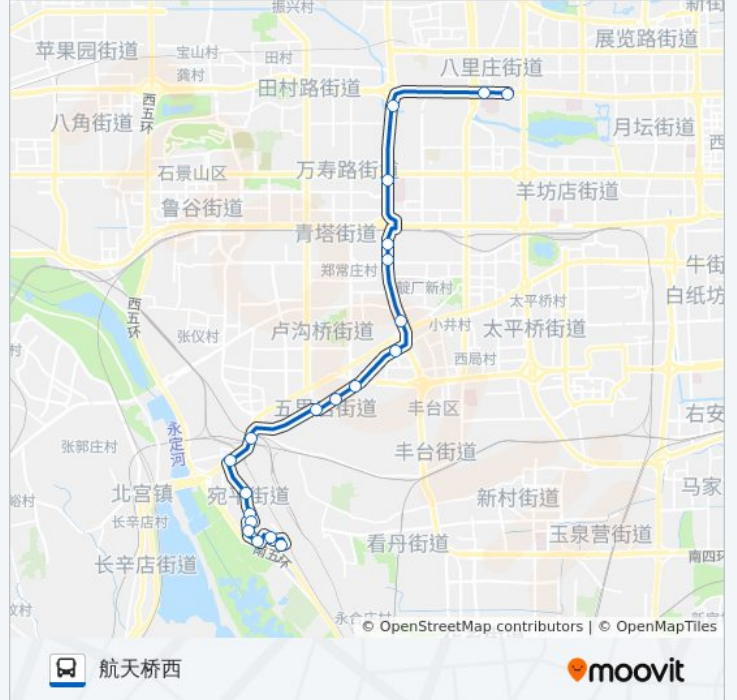

公交97((晓月苑公交总站))共有2条行车路线。工作日的服务时间为：

(1) 晓月苑公交总站: 06:10 - 23:10(2) 航天桥西: 05:30 - 22:30

使用Moovit找到公交97离你最近的站点，以及公交97下车班的到站时间。

方向: 晓月苑公交总站

20 站

[查看时间表](#)

- 航天桥西
- 西钓鱼台
- 定慧桥北
- 五棵松桥南
- 青塔
- 郑常庄
- 岳各庄桥北
- 丰台路口西
- 大井
- 五里店东边
- 五里店
- 西道口
- 抗战雕塑园
- 晓月苑一里
- 晓月苑二里
- 晓月苑三里
- 卢沟桥南里
- 晓月苑五里
- 晓月苑八里
- 晓月苑公交场站

公交97的时间表

往晓月苑公交总站方向的时间表

星期一	06:10 - 23:10
星期二	06:10 - 23:10
星期三	06:10 - 23:10
星期四	06:10 - 23:10
星期五	06:10 - 23:10
星期六	06:10 - 23:10
星期日	06:10 - 23:10

公交97的信息

方向: 晓月苑公交总站

站点数量: 20

行车时间: 48 分

途经站点:

方向: 航天桥西

20 站

[查看时间表](#)

晓月苑公交总站
 晓月苑八里
 晓月苑五里
 卢沟桥南里
 晓月苑三里
 晓月苑二里
 晓月苑一里
 抗战雕塑园
 西道口
 五里店
 五里店东
 大井
 丰台路口西
 岳各庄桥北
 郑常庄
 青塔
 五棵松桥南
 定慧桥南

公交97的时间表

往航天桥西方向的时间表

星期一	05:30 - 22:30
星期二	05:30 - 22:30
星期三	05:30 - 22:30
星期四	05:30 - 22:30
星期五	05:30 - 22:30
星期六	05:30 - 22:30
星期日	05:30 - 22:30

公交97的信息

方向: 航天桥西

站点数量: 20

行车时间: 50 分

途经站点:

西钓鱼台

航天桥西

你可以在moovitapp.com下载公交97的PDF时间表和线路图。使用[Moovit应用程序](#)查询北京的实时公交、列车时刻表以及公共交通出行指南。