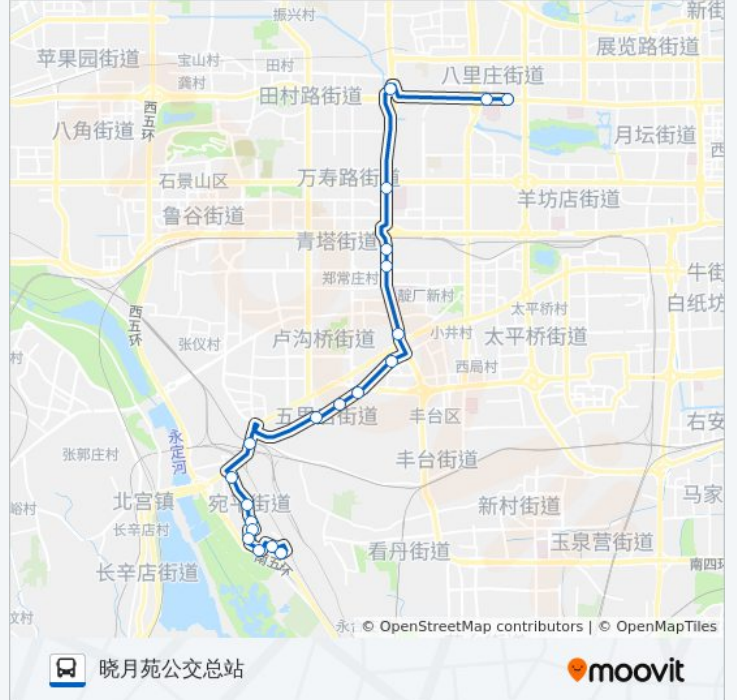

公交97((晓月苑公交总站))共有2条行车路线。工作日的服务时间为：

(1) 晓月苑公交总站: 06:10 - 23:10(2) 航天桥西: 05:30 - 22:30

使用Moovit找到公交97离你最近的站点，以及公交97下车班的到站时间。

方向: 晓月苑公交总站

20 站

[查看时间表](#)

- 航天桥西
- 西钓鱼台
- 定慧桥北
- 五棵松桥南
- 青塔
- 郑常庄
- 岳各庄桥北
- 丰台路口西
- 大井
- 五里店东边
- 五里店
- 西道口
- 抗战雕塑园
- 晓月苑一里
- 晓月苑二里
- 晓月苑三里
- 卢沟桥南里
- 晓月苑五里
- 晓月苑八里
- 晓月苑公交场站

公交97的时间表

往晓月苑公交总站方向的时间表

星期一	06:10 - 23:10
星期二	06:10 - 23:10
星期三	06:10 - 23:10
星期四	06:10 - 23:10
星期五	06:10 - 23:10
星期六	06:10 - 23:10
星期日	06:10 - 23:10

公交97的信息

方向: 晓月苑公交总站

站点数量: 20

行车时间: 48 分

途经站点:

方向: 航天桥西

20 站

[查看时间表](#)

晓月苑公交总站
 晓月苑八里
 晓月苑五里
 卢沟桥南里
 晓月苑三里
 晓月苑二里
 晓月苑一里
 抗战雕塑园
 西道口
 五里店
 五里店东
 大井
 丰台路口西
 岳各庄桥北
 郑常庄
 青塔
 五棵松桥南
 定慧桥南

公交97的时间表

往航天桥西方向的时间表

星期一	05:30 - 22:30
星期二	05:30 - 22:30
星期三	05:30 - 22:30
星期四	05:30 - 22:30
星期五	05:30 - 22:30
星期六	05:30 - 22:30
星期日	05:30 - 22:30

公交97的信息

方向: 航天桥西

站点数量: 20

行车时间: 50 分

途经站点:

西钓鱼台

航天桥西

你可以在moovitapp.com下载公交97的PDF时间表和线路图。使用[Moovit应用程序](#)查询北京的实时公交、列车时刻表以及公共交通出行指南。