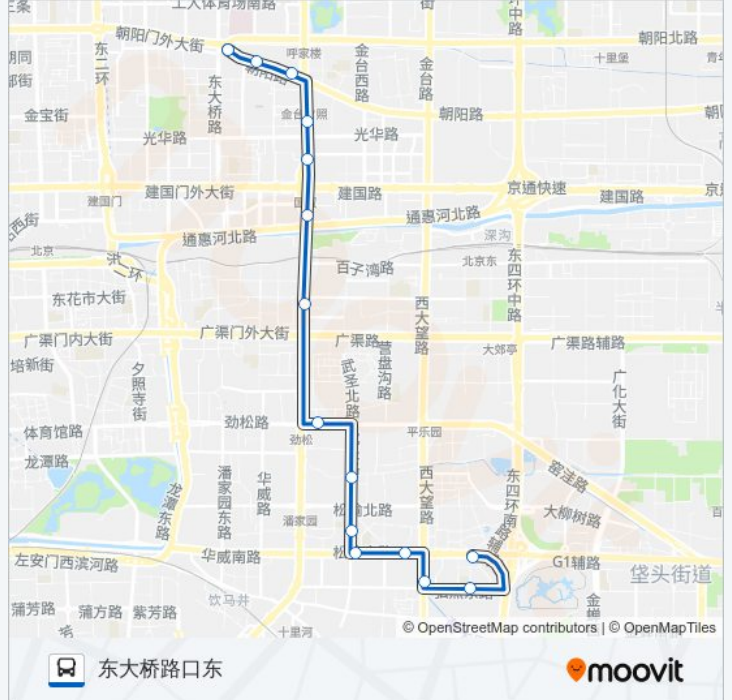

[查看时间表](#)

- 四方桥西
- 双龙小区
- 弘燕路小区
- 松榆东里南门
- 松榆里
- 武圣路
- 武圣东里
- 劲松桥东
- 双井桥北
- 大北窑南
- 大北窑北
- 光华桥北
- 呼家楼西
- 关东店
- 东大桥路口东

### 公交98的时间表

往东大桥路口东方向的时间表

星期一	05:30 - 22:30
星期二	05:30 - 22:30
星期三	05:30 - 22:30
星期四	05:30 - 22:30
星期五	05:30 - 22:30
星期六	05:30 - 22:30
星期日	05:30 - 22:30

### 公交98的信息

方向: 东大桥路口东

站点数量: 15

行车时间: 33 分

途经站点:

## 方向: 四方桥西

15 站

[查看时间表](#)

- 东大桥路口东
- 关东店
- 呼家楼西
- 呼家楼南
- 光华桥南
- 大北窑南
- 双井桥北
- 劲松桥东
- 武圣东里
- 武圣路
- 松榆里
- 松榆东里南门
- 弘燕路小区
- 双龙小区
- 四方桥西