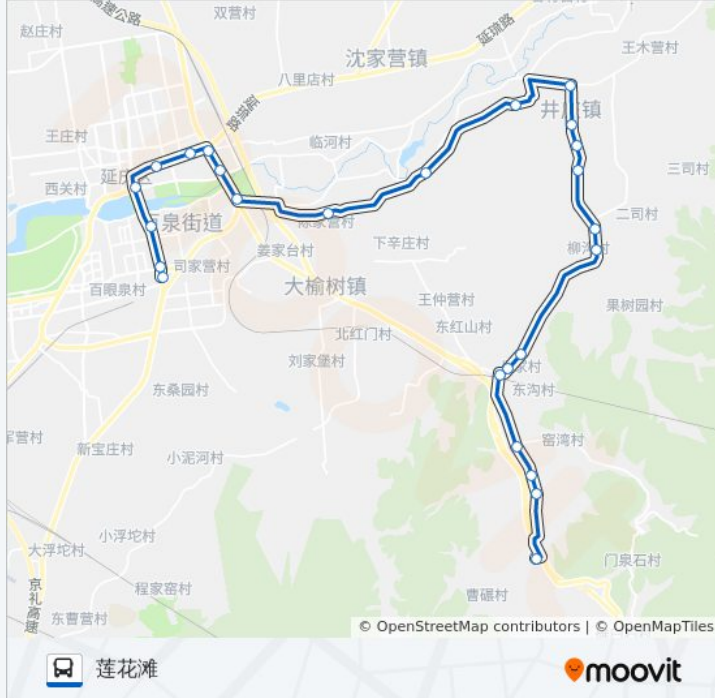

方向: 莲花滩

25 站

[查看时间表](#)

延庆火车站北广场

司家营

延庆南菜园

延庆东关

川北小区南门

井庄镇政府

井庄

小胡家营

二司路口

柳沟

公交Y7的时间表

往莲花滩方向的时间表

星期一	07:15 - 15:45
星期二	07:15 - 15:45
星期三	07:15 - 15:45
星期四	07:15 - 15:45
星期五	07:15 - 15:45
星期六	07:15 - 15:45
星期日	07:15 - 15:45

公交Y7的信息

方向: 莲花滩

站点数量: 25

行车时间: 77 分

途经站点:

八家北口

八家

二道河路口

窑湾路口

老银庄

冯家庙

莲花滩

你可以在moovitapp.com下载公交Y7的PDF时间表和线路图。使用[Moovit应用程序](#)查询北京的实时公交、列车时刻表以及公共交通出行指南。

[关于Moovit](#) · [MaaS解决方案](#) · [城市列表](#) · [Moovit社区](#)

© 2024 Moovit - 保留所有权利

查看实时到站时间