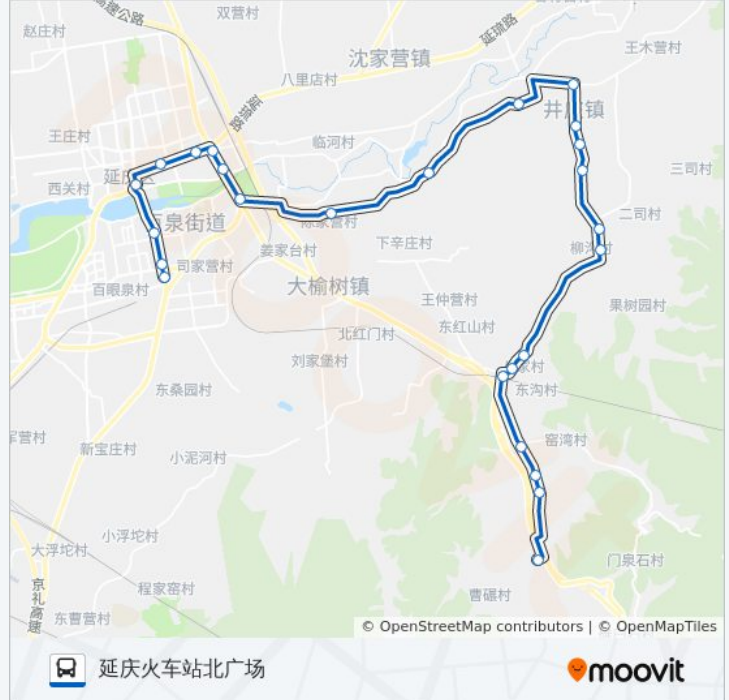

公交Y7的信息

方向: 延庆火车站北广场

站点数量: 25

行车时间: 75 分

途经站点:

延庆南菜园

司家营

延庆火车站北广场

方向: 莲花滩

25 站

[查看时间表](#)

延庆火车站北广场

司家营

延庆南菜园

延庆东关

川北小区南门

井庄镇政府

井庄

小胡家营

二司路口

柳沟

公交Y7的时间表

往莲花滩方向的时间表

星期一	07:15 - 15:45
星期二	07:15 - 15:45
星期三	07:15 - 15:45
星期四	07:15 - 15:45
星期五	07:15 - 15:45
星期六	07:15 - 15:45
星期日	07:15 - 15:45

公交Y7的信息

方向: 莲花滩

站点数量: 25

行车时间: 77 分

途经站点:

八家北口

八家

二道河路口