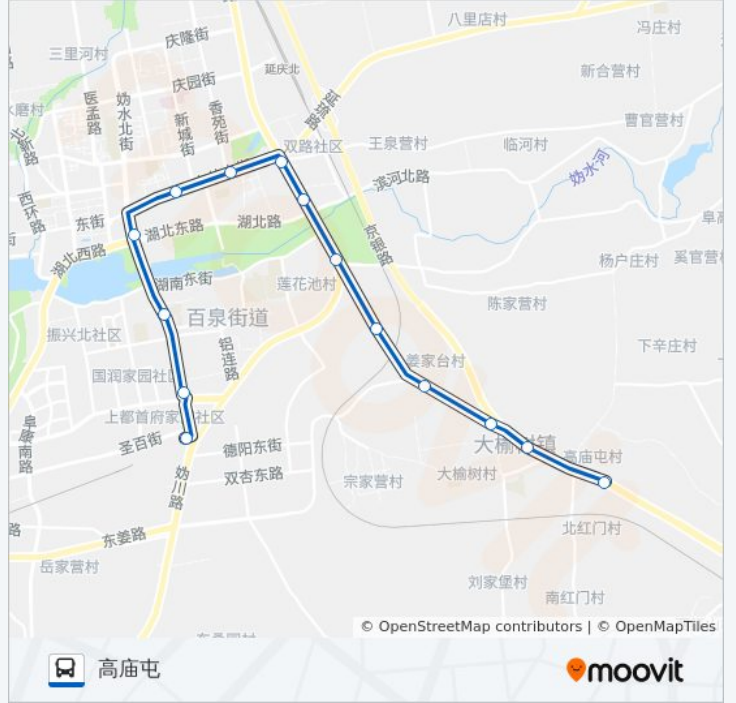

公交Y9的时间表

往延庆火车站北广场方向的时间表

星期一	07:20 - 17:50
星期二	07:20 - 17:50
星期三	07:20 - 17:50
星期四	07:20 - 17:50
星期五	07:20 - 17:50
星期六	07:20 - 17:50
星期日	07:20 - 17:50

公交Y9的信息

方向: 延庆火车站北广场

站点数量: 14

行车时间: 43 分

途经站点:

方向: 高庙屯

14 站

[查看时间表](#)

- 延庆火车站北广场
- 司家营
- 延庆南菜园
- 延庆东关
- 川北小区南门
- 石河营
- 京张路口南
- 日上批发市场
- 延庆莲花池
- 贾家园
- 姜家台
- 大榆树路口
- 大榆树镇政府
- 高庙屯

公交Y9的时间表

往高庙屯方向的时间表

星期一	06:50 - 17:20
星期二	06:50 - 17:20
星期三	06:50 - 17:20
星期四	06:50 - 17:20
星期五	06:50 - 17:20
星期六	06:50 - 17:20
星期日	06:50 - 17:20

公交Y9的信息

方向: 高庙屯

站点数量: 14

行车时间: 43 分

途经站点:

你可以在moovitapp.com下载公交Y9的PDF时间表和线路图。使用[Moovit应用程序](#)查询北京的实时公交、列车时刻表以及公共交通出行指南。

[关于Moovit](#) · [MaaS解决方案](#) · [城市列表](#) · [Moovit社区](#)

© 2024 Moovit - 保留所有权利

查看实时到站时间