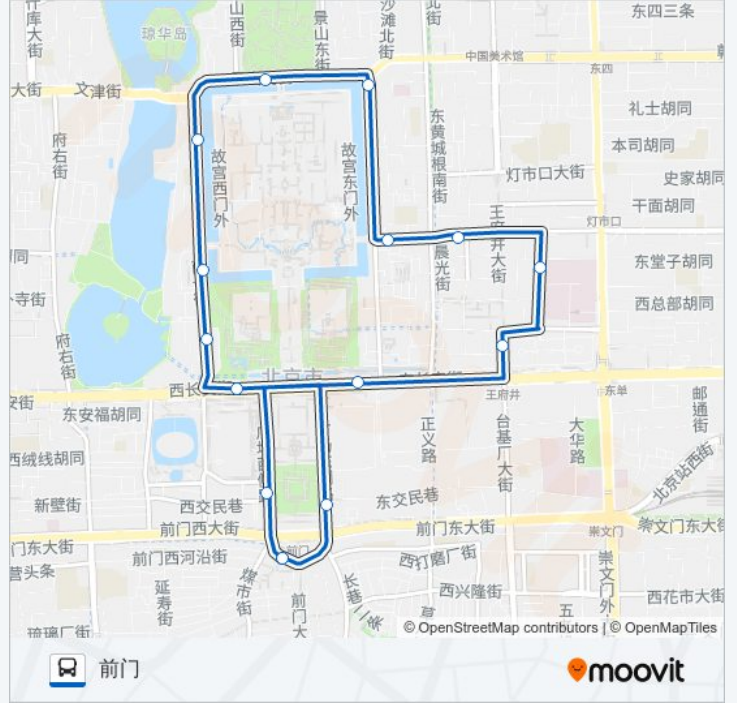

公交专2((前门))仅有一条行车路线。工作日的服务时间为：

(1) 前门: 07:15 - 20:15

使用Moovit找到公交专2离你最近的站点，以及公交专2下车班的到站时间。

方向: 前门

15站

[查看时间表](#)

- 前门
- 天安门广场东
- 天安门西
- 中山公园西门
- 西华门
- 北海(南)
- 故宫
- 北池子北口
- 故宫东门
- 东安门大街西口
- 新东安市场
- 王府井路口北
- 天安门东
- 天安门广场西
- 前门

公交专2的时间表

往前门方向的时间表

星期一	07:15 - 20:15
星期二	07:15 - 20:15
星期三	07:15 - 20:15
星期四	07:15 - 20:15
星期五	07:15 - 20:15
星期六	07:15 - 20:15
星期日	07:15 - 20:15

公交专2的信息

方向: 前门

站点数量: 15

行车时间: 41 分

途经站点: