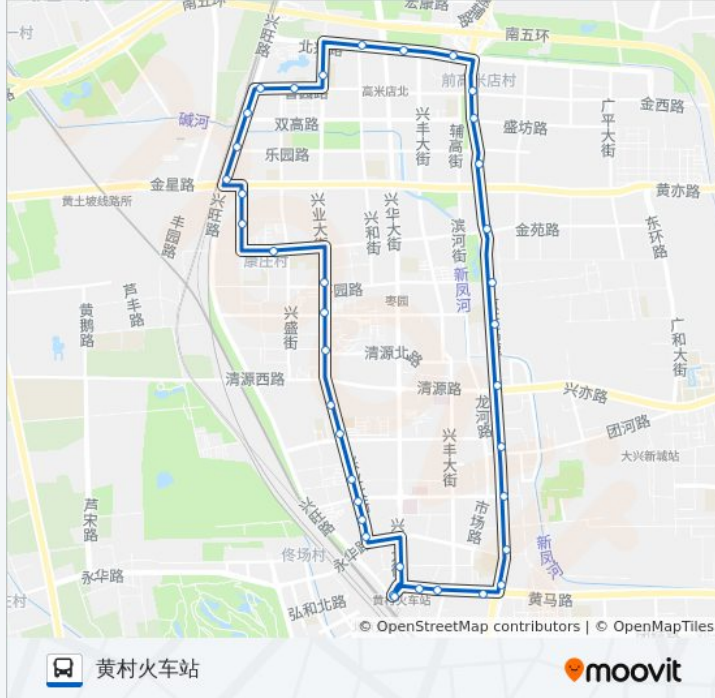

郁花园

郁花园二里

盛坊路北口

香园路口北

香留园小区北

香园路西口

双高路西口

乐园路西口

金星路西口

康盛园小区

北程庄路西口

兴康家园

枣园路口北

丽园路西口(兴业大街)

清源北路西口

兴旺公园

三合庄(大兴)

三中巷西口

黄村西大街西口

黄村二小

兴业大街南口

黄村火车站北

黄村火车站

你可以在moovitapp.com下载公交兴1的PDF时间表和线路图。使用[Moovit应用程序](#)查询北京的实时公交、列车时刻表以及公共交通出行指南。

[关于Moovit](#) · [MaaS解决方案](#) · [城市列表](#) · [Moovit社区](#)

© 2023 Moovit - 版权所有

查看实时到站时间