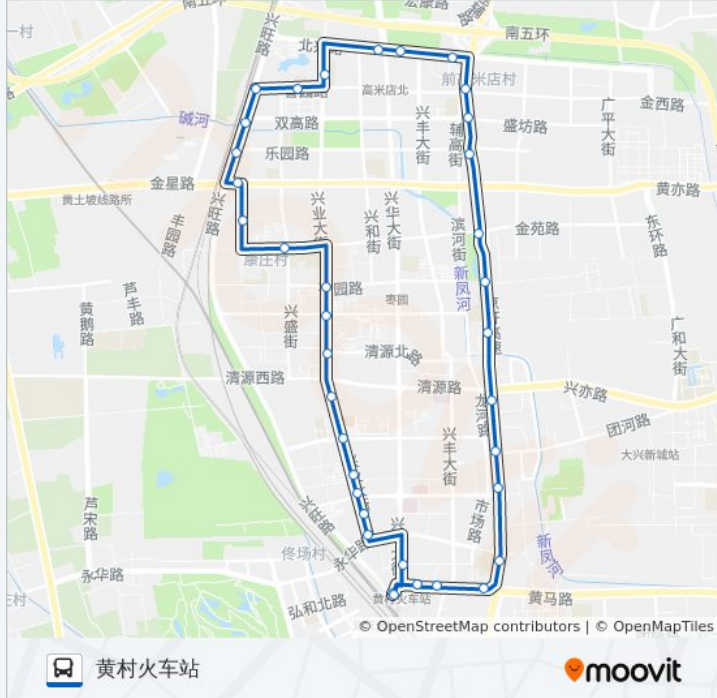

- 黄村火车站
- 黄村火车站北
- 兴业大街南口
- 黄村二小
- 黄村西大街西口
- 三中巷西口
- 富强路西口
- 兴旺公园
- 清源北路西口
- 丽园路西口(兴业大街)
- 枣园路西口(兴业大街)
- 骏城小区南
- 北程庄路西口
- 金星路西口
- 乐园路西口
- 双高路西口
- 香园路西口
- 香留园小区北
- 香园路口北
- 盛坊路北口
- 郁花园二里
- 郁花园

公交兴1的时间表

往黄村火车站方向的时间表

方向: 黄村火车站

站点数量: 36

行车时间: 80 分

途经站点:

郁花园
 三利工业园
 高米店
 康庄路东口
 福海路西口
 大兴二中
 清源路东口
 团河路西口
 大兴长途站
 黄村
 大兴桥西
 林校路
 站前环岛东
 黄村火车站

方向: 黄村火车站

38 站
[查看时间表](#)

黄村火车站
 站前环岛东
 林校路
 大兴桥西
 大兴桥北
 黄村
 黄村东大街东口北
 团河路西口
 清源路东口
 大兴二中
 福海路西口
 康庄路东口
 高米店
 三利工业园
 郁花园

公交兴1的信息

方向: 黄村火车站
 站点数量: 38
 行车时间: 80 分
 途经站点:

郁花园

郁花园二里

盛坊路北口

香园路口北

香留园小区北

香园路西口