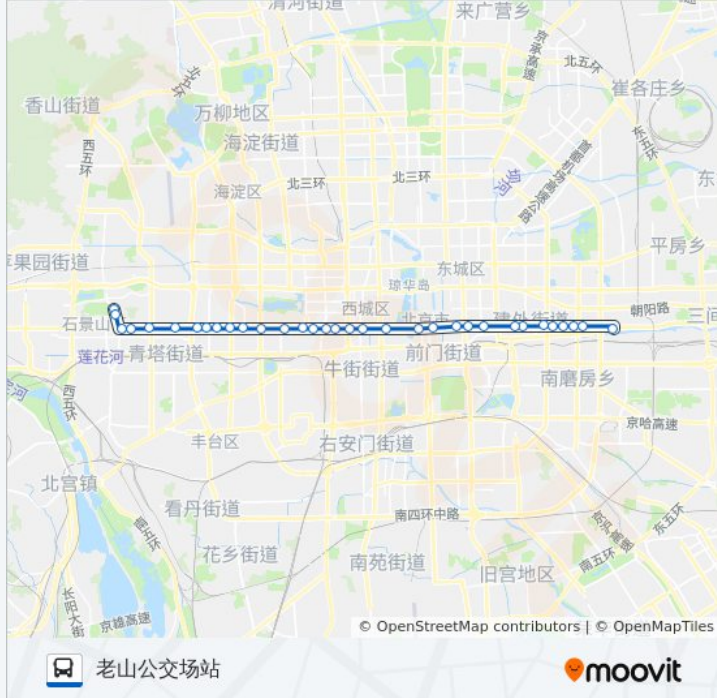

公交夜1的时间表

往老山公交场站方向的时间表

星期一	00:00 - 23:40
星期二	00:00 - 23:40
星期三	00:00 - 23:40
星期四	00:00 - 23:40
星期五	00:00 - 23:40
星期六	00:00 - 23:40
星期日	00:00 - 23:40

公交夜1的信息

方向: 老山公交场站
 站点数量: 33
 行车时间: 74 分
 途经站点:

木樨地东

木樨地西

军事博物馆

公主坟

翠微路口

万寿路口西

东翠路口

沙沟路口西

五棵松桥东

永定路口东

玉泉路口西

八宝山

地铁八宝山站

老山南路东口

老山公交场站

你可以在moovitapp.com下载公交夜1的PDF时间表和线路图。使用[Moovit应用程序](#)查询北京的实时公交、列车时刻表以及公共交通出行指南。

[关于Moovit](#) · [MaaS解决方案](#) · [城市列表](#) · [Moovit社区](#)

© 2024 Moovit - 保留所有权利