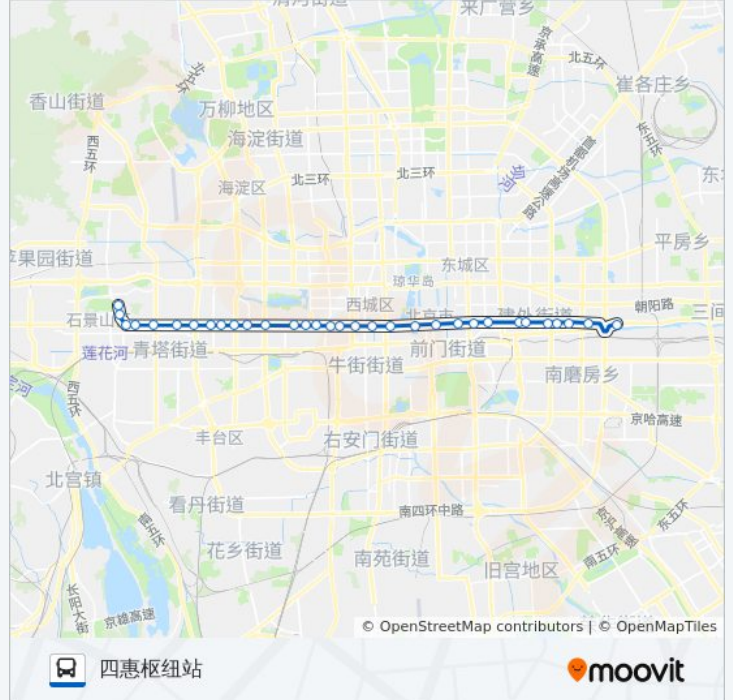

翠微路口

公主坟

军事博物馆

木樨地西

木樨地东

工会大楼

南礼士路

复兴门内

民族文化宫

西单路口东

天安门西

天安门东

公交夜1的时间表

往四惠枢纽站方向的时间表

星期一	00:00 - 23:40
星期二	00:00 - 23:40
星期三	00:00 - 23:40
星期四	00:00 - 23:40
星期五	00:00 - 23:40
星期六	00:00 - 23:40
星期日	00:00 - 23:40

公交夜1的信息

方向: 四惠枢纽站

站点数量: 32

行车时间: 74 分

途经站点:

- 王府井
- 东单路口东
- 北京站口东
- 日坛路
- 永安里路口西
- 大北窑西
- 大北窑东
- 郎家园
- 八王坟东
- 四惠枢纽站

方向: 老山公交场站

33 站
[查看时间表](#)

- 四惠枢纽站
- 八王坟东
- 八王坟西
- 郎家园
- 大北窑东
- 大北窑西
- 永安里路口西
- 日坛路
- 北京站口东
- 东单路口东
- 王府井
- 天安门东
- 天安门西
- 西单路口东
- 民族文化宫
- 复兴门内
- 南礼士路
- 工会大楼

公交夜1的时间表

往老山公交场站方向的时间表

星期一	00:00 - 23:40
星期二	00:00 - 23:40
星期三	00:00 - 23:40
星期四	00:00 - 23:40
星期五	00:00 - 23:40
星期六	00:00 - 23:40
星期日	00:00 - 23:40

公交夜1的信息

方向: 老山公交场站
 站点数量: 33
 行车时间: 74 分
 途经站点:

木樨地东

木樨地西