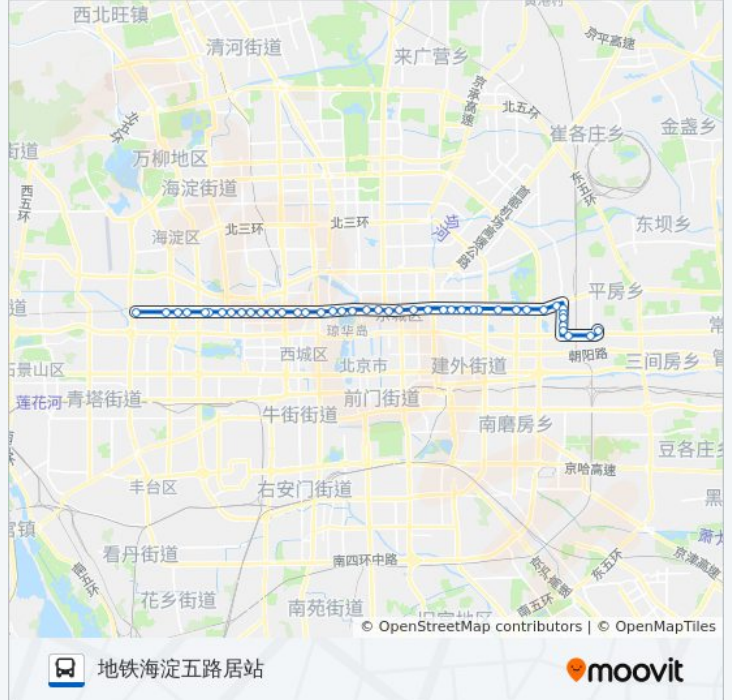

宽街路口东

#### 公交夜3的信息

方向: 地铁海淀五路居站

站点数量: 43

行车时间: 81 分

途经站点:

- 锣鼓巷
- 地安门东
- 北海北门
- 东官房
- 厂桥路口东
- 平安里路口西
- 平安医院
- 官园
- 车公庄西(车公庄大街)
- 三塔寺
- 二里沟东口
- 郝家湾
- 二里沟西口
- 四道口东
- 外文印刷厂
- 老虎庙
- 花园桥东
- 首都师范大学北门
- 慈寿寺桥
- 地铁慈寿寺站
- 地铁海淀五路居站

**方向: 青年路小区**

43 站  
[查看时间表](#)

- 地铁海淀五路居站
- 地铁慈寿寺站
- 慈寿寺桥
- 首都师范大学北门
- 花园桥东
- 老虎庙
- 外文印刷厂
- 四道口东

**公交夜3的时间表**

往青年路小区方向的时间表

星期一	00:00 - 23:40
星期二	00:00 - 23:40
星期三	00:00 - 23:40
星期四	00:00 - 23:40
星期五	00:00 - 23:40
星期六	00:00 - 23:40
星期日	00:00 - 23:40

**公交夜3的信息**

方向: 青年路小区

站点数量: 43

行车时间: 80 分

途经站点:

二里沟西口

郝家湾

二里沟东口