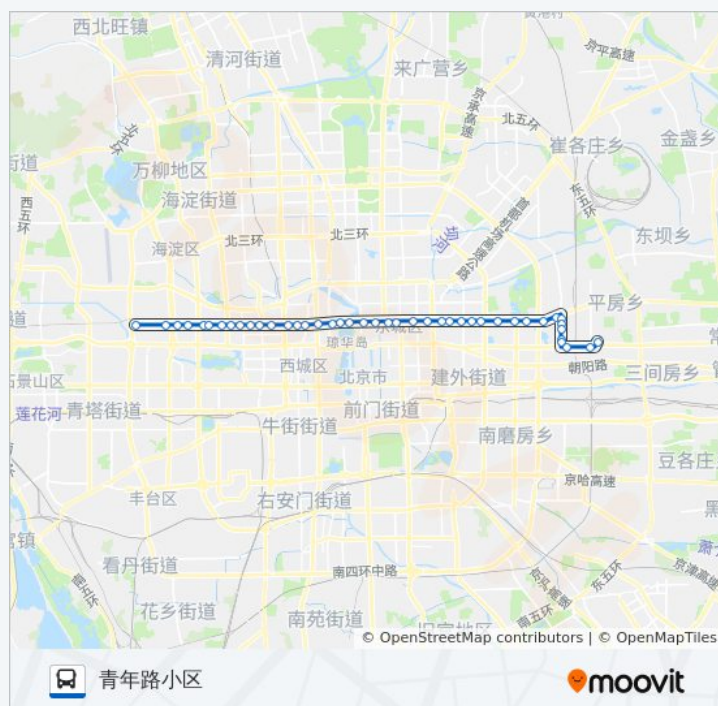

三塔寺

车公庄东

官园

平安医院

平安里路口东

厂桥路口东

东官房

北海北门

工人体育场

三里屯

长虹桥西

团结湖

甜水园街北口

朝阳公园南门

朝阳公园桥东

豆各庄路口西

豆各庄路口南

石佛营东里

十里堡北区

农民日报社北

农民日报社

十里堡北里

青年路口

青年路小区

你可以在moovitapp.com下载公交夜3的PDF时间表和线路图。使用[Moovit应用程序](#)查询北京的实时公交、列车时刻表以及公共交通出行指南。

[关于Moovit](#) · [MaaS解决方案](#) · [城市列表](#) · [Moovit社区](#)

© 2024 Moovit - 保留所有权利