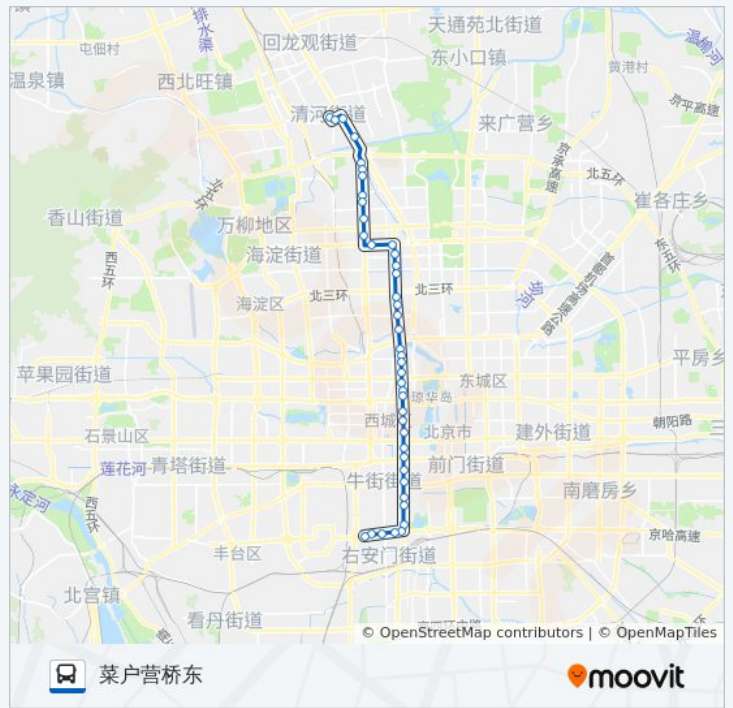

志新桥南

牡丹园北

牡丹园

北太平桥南

铁狮子坟

北京师范大学

小西天

积水潭桥南

新街口北

新街口南

护国寺

平安里路口南

大红罗厂西口

西四路口北

缸瓦市

甘石桥

西单商场

西单路口南

宣武门内

校场口

菜市口北

南横街

自新路口北

开阳桥北

开阳桥西

右安门东

右安门西

大观园

菜户营桥东

你可以在moovitapp.com下载公交夜4的PDF时间表和线路图。使用[Moovit应用程序](#)查询北京的实时公交、列车时刻表以及公共交通出行指南。

[关于Moovit](#) · [MaaS解决方案](#) · [城市列表](#) · [Moovit社区](#)

© 2024 Moovit - 保留所有权利