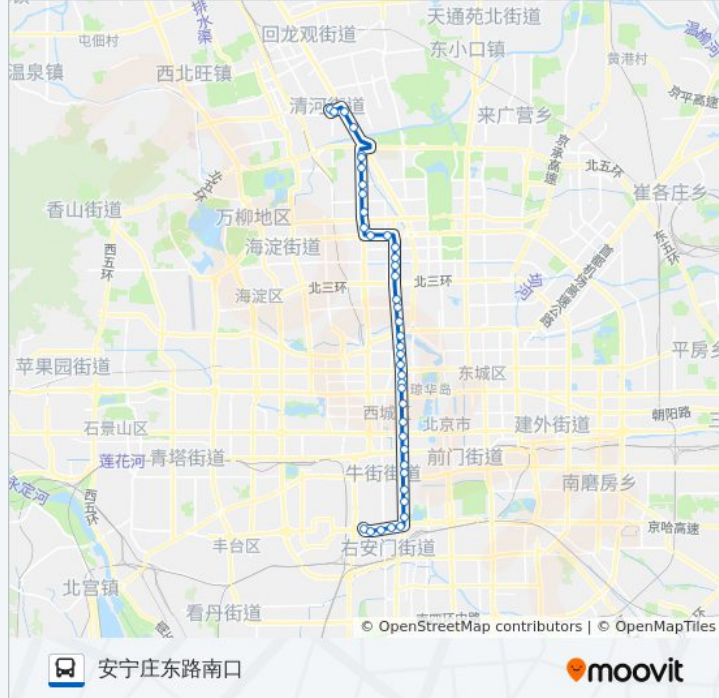

公交夜4的信息

方向: 安宁庄东路南口

站点数量: 41

行车时间: 80 分

途经站点:

北京师范大学

铁狮子坟

北太平桥北

牡丹园

牡丹园北

志新桥南

志新桥西

学院桥东

成府路口南

学院路北口

静淑苑

石板房

学知园

马家沟

清河南镇

清河

清河小营桥南

清河小营桥西

安宁庄东路南口

方向: 菜户营桥东

42 站

[查看时间表](#)

安宁庄东路南口

清河小营桥西

清河小营桥南

清河

学清路北口