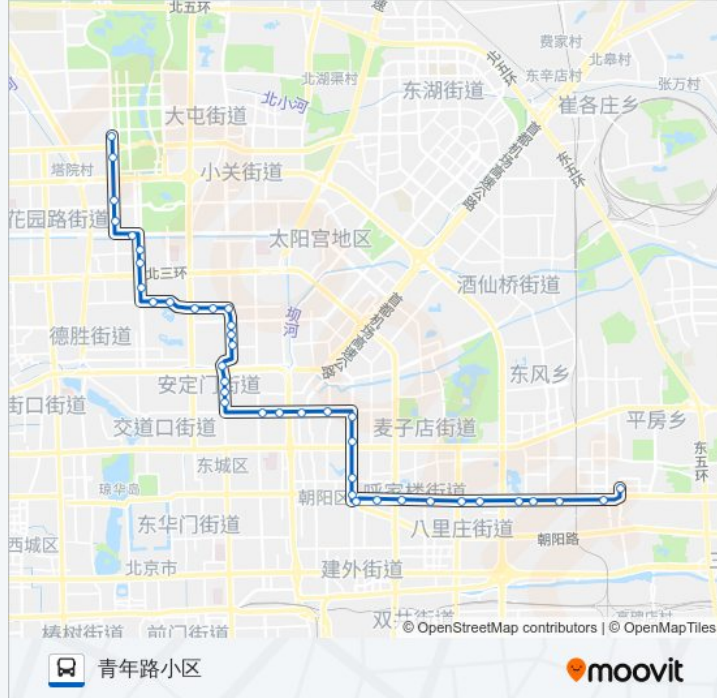

和平西街

和平里北街

和平里中街

地坛东门

雍和宫桥北

雍和宫

国子监

北新桥路口北

东直门内小街

东直门内

东直门

春秀路

幸福三村

工人体育场

朝阳医院

东大桥路口北

东大桥公交场站

东大桥东站

呼家楼北街

水碓子

金台路口东

延静里

红领巾公园

八里庄南里

十里堡北里

青年路口

青年路小区

你可以在moovitapp.com下载公交夜6的PDF时间表和线路图。使用[Moovit应用程序](#)查询北京的实时公交、列车时刻表以及公共交通出行指南。

[关于Moovit](#) · [MaaS解决方案](#) · [城市列表](#) · [Moovit社区](#)

© 2024 Moovit - 保留所有权利

查看实时到站时间