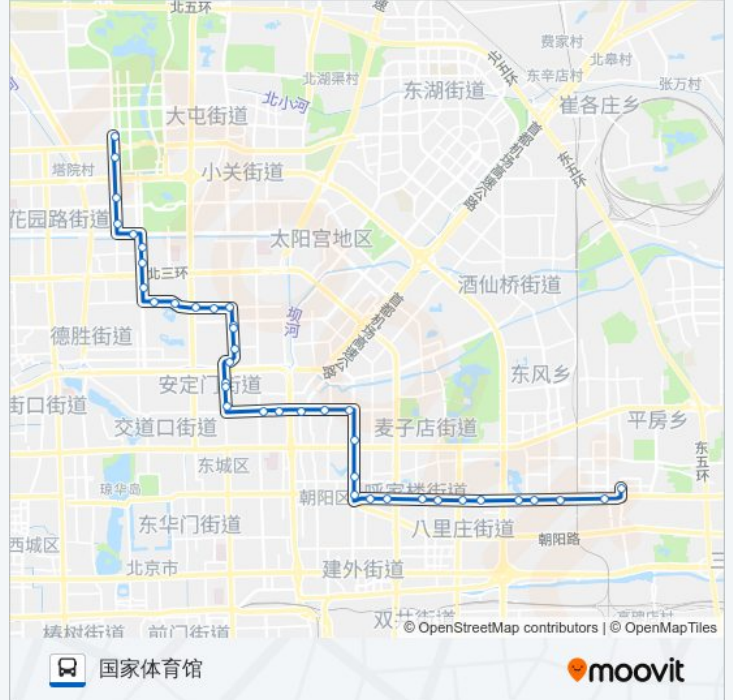

雍和宫桥北

地坛东门

和平里中街

和平里北街

和平西街

青年沟西口

小黄庄

外馆斜街

安华西里

安华桥南

安华桥北

安贞西里

地铁北土城站

华严北里

北辰西桥南

北辰西桥北

国家体育馆

方向: 青年路小区

39 站

[查看时间表](#)

国家体育馆

北辰西桥北

北辰西桥南

华严北里

地铁北土城站

安贞西里

安华桥北

安华桥南

安华西里

外馆斜街

小黄庄

青年沟西口