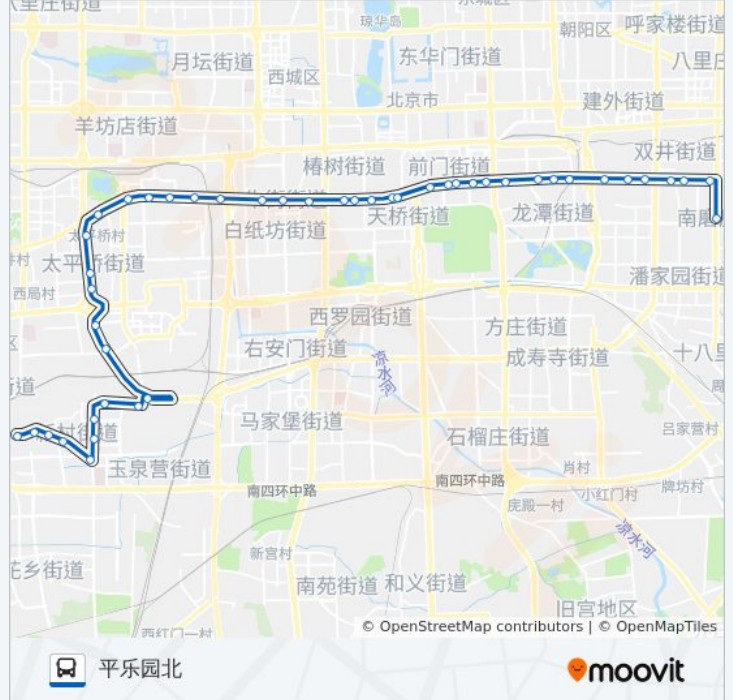

马圈

垂杨柳

双井桥西

双井桥东

九龙花园

珠江帝景

平乐园北

方向: 韩庄子北

44 站

[查看时间表](#)

平乐园北

珠江帝景

九龙花园

双井桥东

双井桥西

垂杨柳