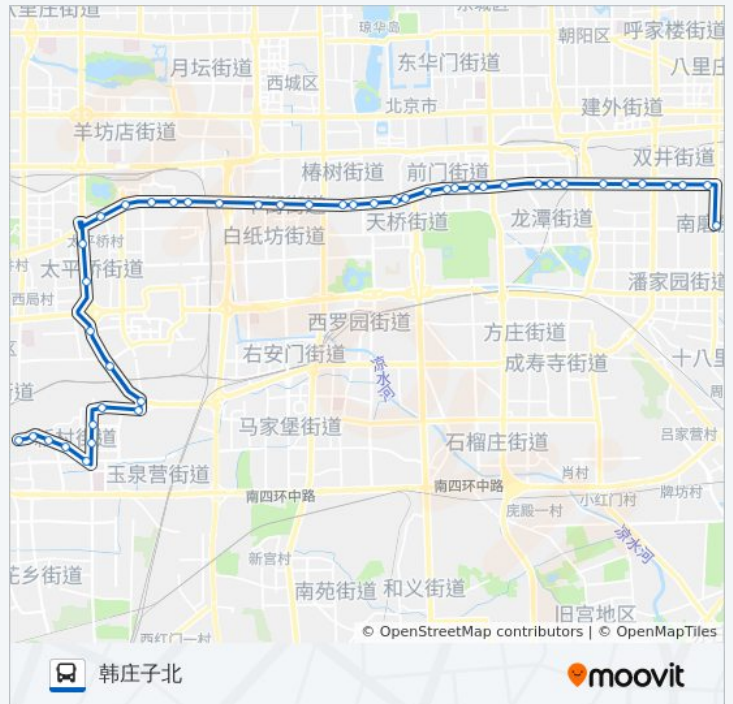

44 站

[查看时间表](#)

平乐园北

珠江帝景

九龙花园

双井桥东

双井桥西

垂杨柳

公交夜7的时间表

往韩庄子北方向的时间表

星期一	00:00 - 23:40
星期二	00:00 - 23:40
星期三	00:00 - 23:40
星期四	00:00 - 23:40
星期五	00:00 - 23:40
星期六	00:00 - 23:40
星期日	00:00 - 23:40

公交夜7的信息

方向: 韩庄子北

站点数量: 44

行车时间: 84 分

途经站点:

马圈

广渠门内

安化楼

培新街

榄杆市

磁器口西

水道子

桥湾

牛街路口西

广安门内

广外关厢

达官营

广外甘石桥

湾子

莲花池

六里桥东