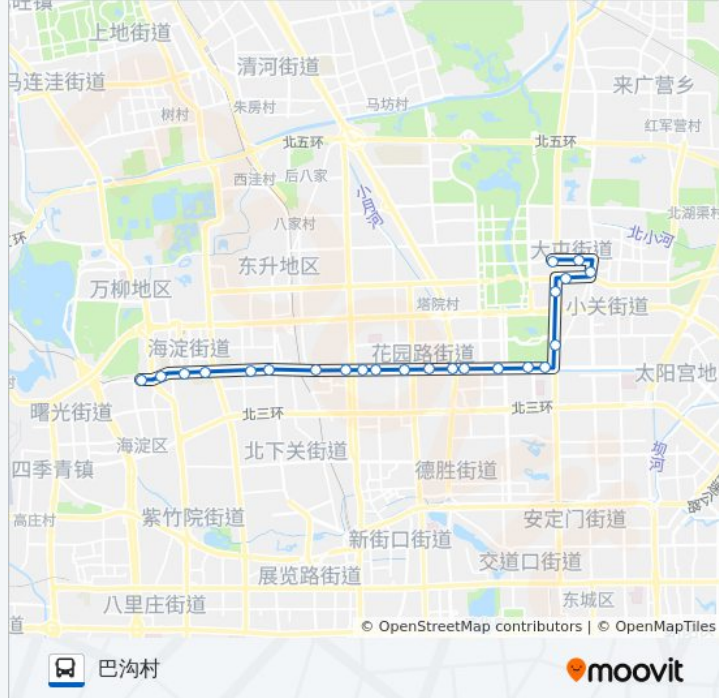

海淀南路西口

### 公交夜9的信息

方向: 巴沟村

站点数量: 23

行车时间: 43 分

途经站点:

## 方向: 慧忠里

22 站

[查看时间表](#)

巴沟村

海淀南路西口

海淀南路

海淀黄庄东

知春里

地铁北土城站

安贞医院北站

北土城东路

奥体东门

安慧桥北