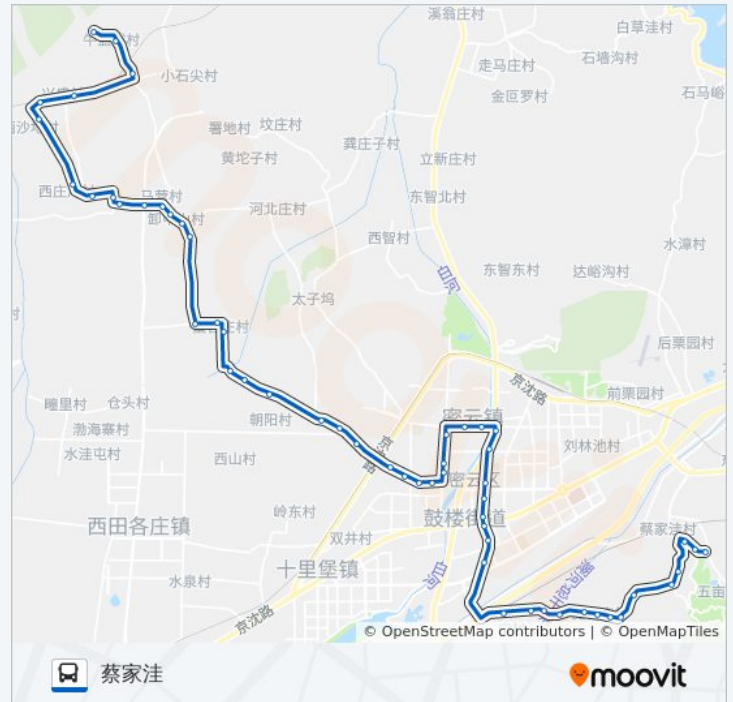

星期一	06:30 - 17:30
星期二	06:30 - 17:30
星期三	06:30 - 17:30
星期四	06:30 - 17:30
星期五	06:30 - 17:30
星期六	06:30 - 17:30
星期日	06:30 - 17:30

公交密3的信息

方向: 三峪

站点数量: 55

行车时间: 132 分

途经站点:

密云交通队
密西小区
大唐庄
康居小区
密云劳动局
季庄村
季庄小区
季庄农村商业银行
季庄西
韩各庄东
韩各庄
韩各庄
朝阳村
环保工业园
西田各庄
董各庄
西田各庄
卸甲山路口
养殖小区
卸甲山村
三峪路口
马营路口
西田各庄镇马营
康各庄村口
西康各庄
小树林
西庄户村
西沙地
小水峪火车站
西田各庄镇小水峪
牛盆峪铁桥
牛盆峪
三峪

方向: 蔡家洼

55 站

[查看时间表](#)

三峪
牛盆峪
牛盆峪铁桥
西田各庄镇小水峪
小水峪火车站
西沙地
西庄户村
小树林
西康各庄
康各庄村口
西田各庄镇马营
马营路口
三峪路口
卸甲山村
养殖小区
卸甲山路口
西田各庄(密西路)
董各庄
西田各庄
环保工业园
朝阳村
韩各庄
韩各庄
韩各庄东
季庄西
季庄农村商业银行
季庄小区
季庄村
密云劳动局

公交密3的时间表

往蔡家洼方向的时间表

星期一	06:30 - 17:30
星期二	06:30 - 17:30
星期三	06:30 - 17:30
星期四	06:30 - 17:30
星期五	06:30 - 17:30
星期六	06:30 - 17:30
星期日	06:30 - 17:30

公交密3的信息

方向: 蔡家洼

站点数量: 55

行车时间: 131 分

途经站点:

康居小区

大唐庄

密西小区

一街新村

宁村路口

宁村

宁村水塔

陈各庄西

陈各庄东

提辖庄供销社

提辖庄