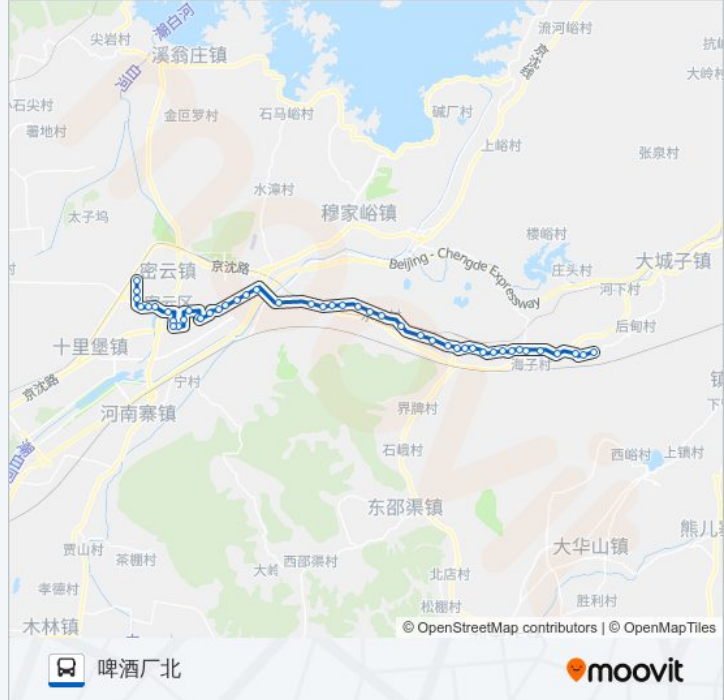

公交密5的信息

方向: 啤酒厂北

站点数量: 46

行车时间: 109 分

途经站点:

前焦家坞

丰各庄

东白岩村

密云光阳小区

花园小区

燕山大酒店

密云京客隆超市

密云鼓楼南

密云利华

密云县政府

康居南区

季庄村

季庄小区

季庄村

啤酒厂(果园西路)

啤酒厂北

方向: 牛角峪总站

46 站

[查看时间表](#)

啤酒厂北

啤酒厂(果园西路)

季庄村

季庄小区

季庄村

公交密5的时间表

往牛角峪总站方向的时间表

星期一	06:30 - 17:30
星期二	06:30 - 17:30
星期三	06:30 - 17:30
星期四	06:30 - 17:30
星期五	06:30 - 17:30
星期六	06:30 - 17:30