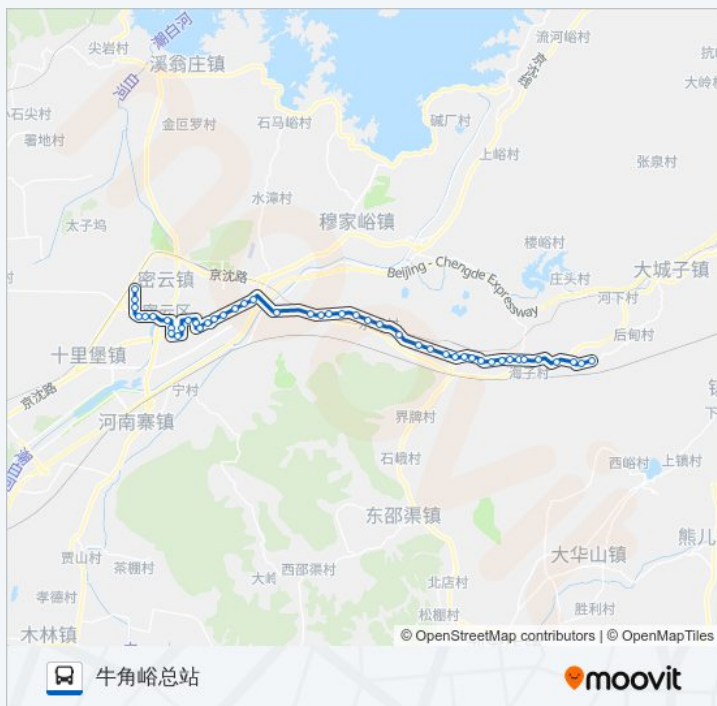

巨各庄镇霍各庄(密兴路旧线支线)

郝家庄

巨各庄

巨各庄路口

密云铁矿

巨各庄镇豆各庄

赵家庄

塘子村

塘子东

公交密5的信息

方向: 牛角峪总站

站点数量: 46

行车时间: 109 分

途经站点:

久远庄

久远庄东

海子村

康各庄超市

东康各庄

牛角峪大队

牛角峪北

牛角峪总站

你可以在moovitapp.com下载公交密5的PDF时间表和线路图。使用[Moovit应用程序](#)查询北京的实时公交、列车时刻表以及公共交通出行指南。

[关于Moovit](#) · [MaaS解决方案](#) · [城市列表](#) · [Moovit社区](#)

© 2024 Moovit - 保留所有权利

查看实时到站时间