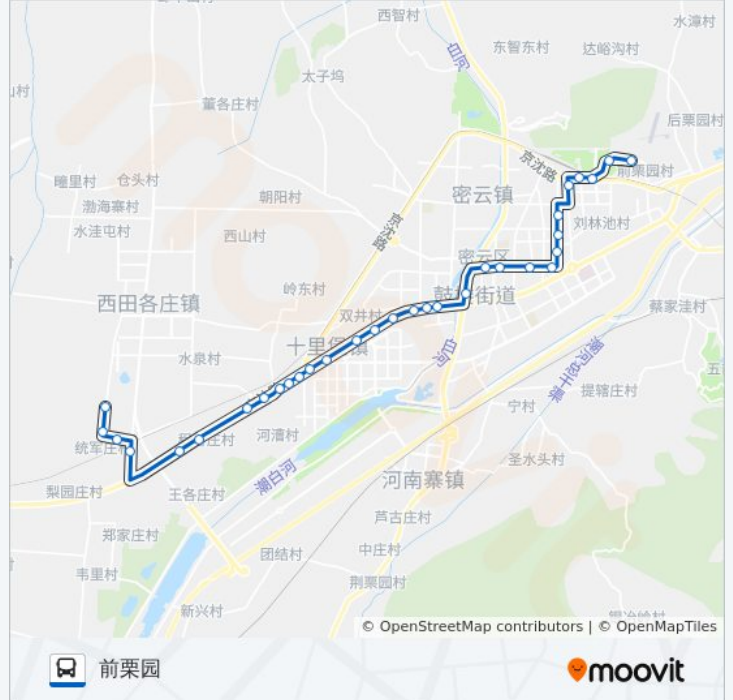

### 公交密6的信息

**方向:** 前栗园

**站点数量:** 32

**行车时间:** 74 分

**途经站点:**

- 花园小区
- 东菜园小区
- 密云行宫小区
- 法制公园
- 密云五中
- 密云商务局
- 檀营
- 冶仙塔景区
- 北山部队
- 前栗园

**方向: 清水潭**

32 站  
[查看时间表](#)

- 前栗园
- 北山部队
- 冶仙塔景区
- 檀营
- 密云商务局
- 密云五中
- 法制公园
- 密云行宫小区
- 东菜园小区
- 花园小区
- 密云西单百货
- 密云县政府
- 密云奥林匹克公园
- 密云西大桥
- 密云公安局
- 密云电视台
- 兴云小区
- 燕落寨(G101)

**公交密6的时间表**

往清水潭方向的时间表

星期一	06:30 - 18:30
星期二	06:30 - 18:30
星期三	06:30 - 18:30
星期四	06:30 - 18:30
星期五	06:30 - 18:30
星期六	06:30 - 18:30
星期日	06:30 - 18:30

**公交密6的信息**

方向: 清水潭  
 站点数量: 32  
 行车时间: 74 分  
 途经站点:

燕落寨

十里堡镇政府

彩虹桥

排山

明珠花园

燕落寨(京密路)