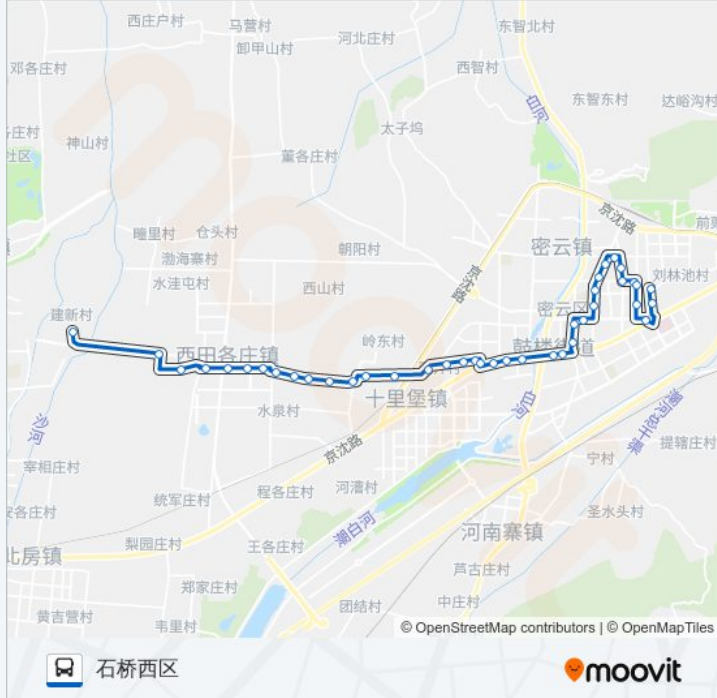

### 公交密7的信息

方向: 石桥西区

站点数量: 40

行车时间: 80 分

途经站点:

靳各寨

靳各寨村东口

旺密

密云教育局

檀州家园

密云鼓楼南站

密云鼓楼北

密云西单百货

密云中医院

西源里小区

密云沿湖小区(新北路)

密云供电局

密云沙河

滨阳北里

密云滨阳小区

滨阳里

法制公园

密云行宫小区

密云财政局

密云行宫小区

石桥西区

你可以在moovitapp.com下载公交密7的PDF时间表和线路图。使用[Moovit应用程序](#)查询北京的实时公交、列车时刻表以及公共交通出行指南。

[关于Moovit](#) · [MaaS解决方案](#) · [城市列表](#) · [Moovit社区](#)

查看实时到站时间