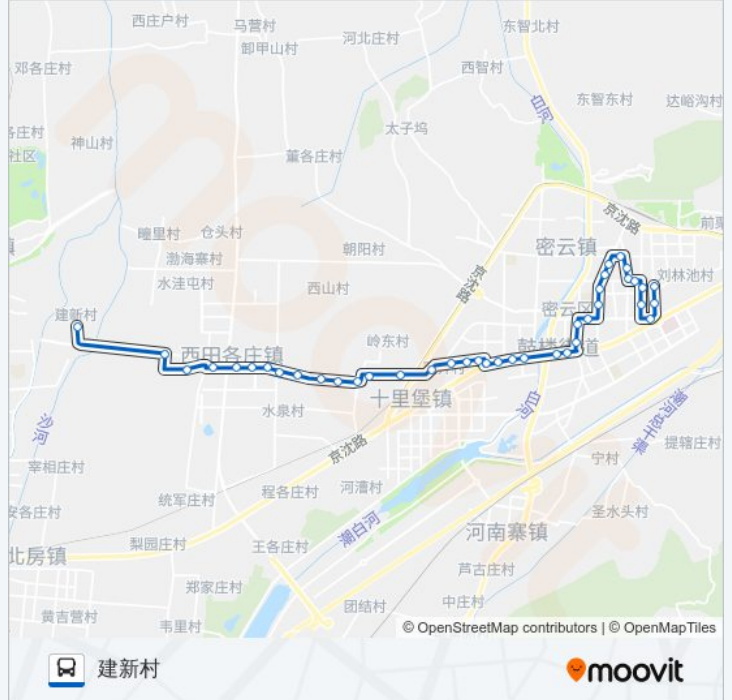

### 公交密7的信息

**方向:** 建新村

**站点数量:** 40

**行车时间:** 77 分

**途经站点:**

兴云小区

纺织厂

双井村

福田公司

密云液化气站

西田各庄镇政府

大辛庄村

大辛庄村中

大辛庄村西口

建新村

### 方向: 石桥西区

40 站

[查看时间表](#)

建新村

大辛庄村西口

大辛庄村中

大辛庄村

西田各庄镇政府

### 公交密7的信息

方向: 石桥西区

站点数量: 40

行车时间: 80 分

途经站点:

靳各寨

靳各寨村东口

旺密