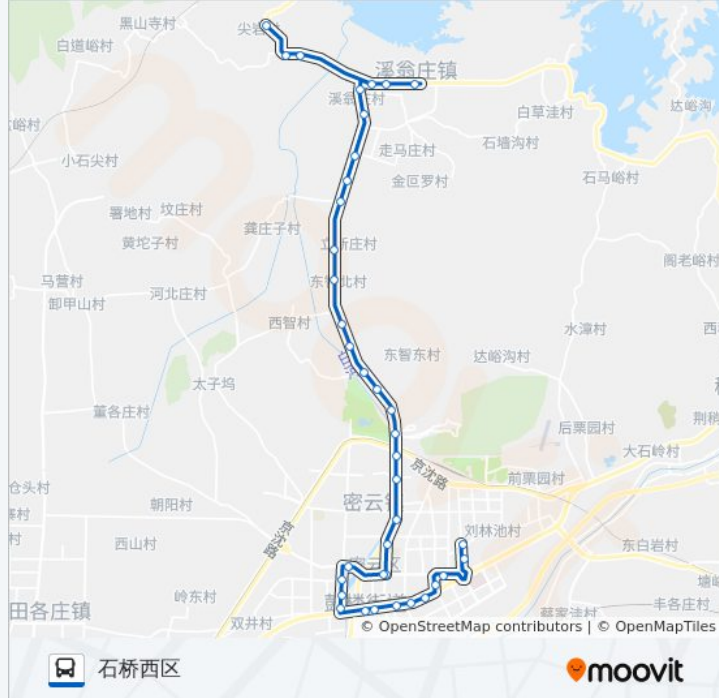

公交密8的信息

方向: 石桥西区

站点数量: 38

行车时间: 101 分

途经站点:

东智北

云佛度假村

东智西

白河公园北

西智饭店

白河公园

白石岭村

沙河铁桥

云秀花园

密云刑警队

密云滨河大桥

密云京客隆超市

密云环保局

花园小区南门

密云光阳小区

东菜园小区

密云行宫小区

石桥西区

你可以在moovitapp.com下载公交密8的PDF时间表和线路图。使用[Moovit应用程序](#)查询北京的实时公交、列车时刻表以及公共交通出行指南。