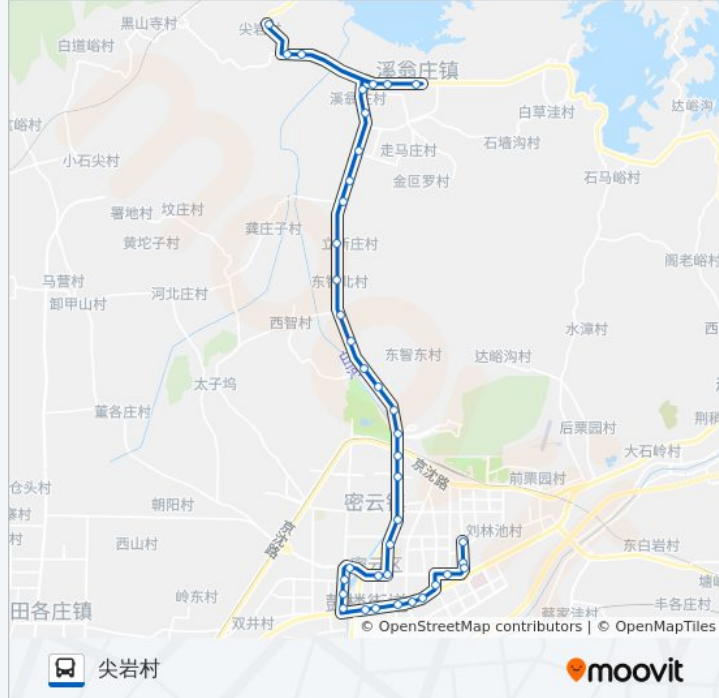

密云机场所

溪翁庄镇政府

水库医院

东营子

北白岩村

尖岩村

方向: 石桥西区

38 站

[查看时间表](#)

尖岩村

北白岩村

东营子

水库医院

溪翁庄镇政府

密云机场所

溪翁庄

溪水小区

金叵箩

玛森姆

马头山桥

白河风景区

公交密8的时间表

往石桥西区方向的时间表

星期一	06:30 - 18:30
星期二	06:30 - 18:30
星期三	06:30 - 18:30
星期四	06:30 - 18:30
星期五	06:30 - 18:30
星期六	06:30 - 18:30
星期日	06:30 - 18:30

公交密8的信息

方向: 石桥西区

站点数量: 38

行车时间: 101 分

途经站点:

东智北

云佛度假村

东智西