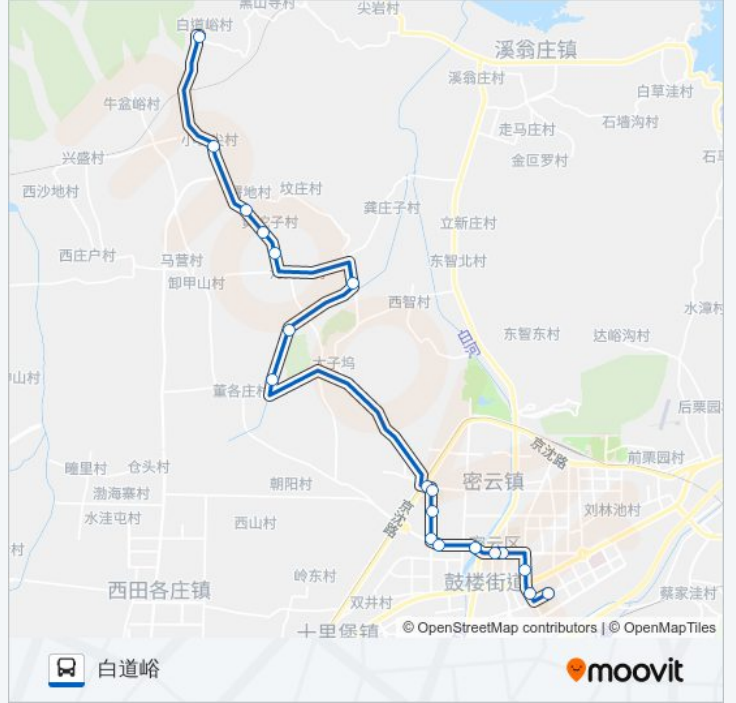

方向: 白道峪

19 站

[查看时间表](#)

- 华远市场
- 檀城小区
- 燕山大酒店
- 密云鼓楼西站
- 密云县政府
- 康居南区
- 季庄小区
- 季庄小区
- 啤酒厂(果园西路)
- 啤酒厂北
- 唐庄(果园西路)
- 密云砖厂
- 太子务
- 二号站
- 密云河北庄
- 黄坨子
- 署地
- 小石尖

公交密9的时间表

往白道峪方向的时间表

星期一	06:30 - 18:00
星期二	06:30 - 18:00
星期三	06:30 - 18:00
星期四	06:30 - 18:00
星期五	06:30 - 18:00
星期六	06:30 - 18:00
星期日	06:30 - 18:00

公交密9的信息

方向: 白道峪

站点数量: 19

行车时间: 57 分

途经站点:

白道峪

你可以在moovitapp.com下载公交密9的PDF时间表和线路图。使用[Moovit应用程序](#)查询北京的实时公交、列车时刻表以及公共交通出行指南。

[关于Moovit](#) · [MaaS解决方案](#) · [城市列表](#) · [Moovit社区](#)

© 2024 Moovit - 保留所有权利

查看实时到站时间