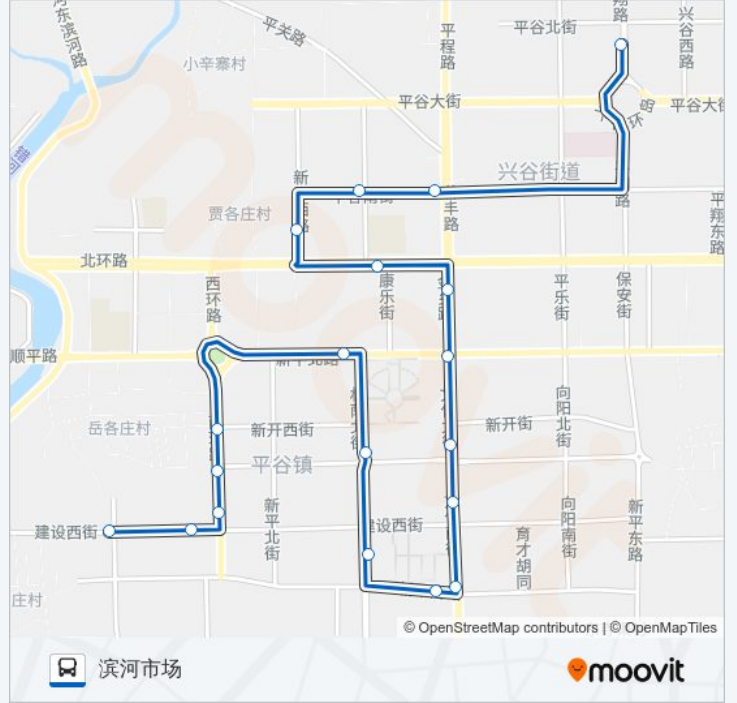

- 滨河市场
- 温泉大酒店
- 海关西园
- 财政局路
- 金谷园小区
- 平谷区医院
- 平谷地税局
- 林荫家园
- 平谷镇医院
- 南小区
- 北小区
- 平谷政府街西口
- 平谷世纪广场
- 二环路西灯岗
- 平谷五中
- 永安家园
- 园丁小区
- 小渔阳
- 平谷客运总站

公交平2的时间表

往平谷客运总站方向的时间表

星期一	06:00 - 20:00
星期二	06:00 - 20:00
星期三	06:00 - 20:00
星期四	06:00 - 20:00
星期五	06:00 - 20:00
星期六	06:00 - 20:00
星期日	06:00 - 20:00

公交平2的信息

方向: 平谷客运总站

站点数量: 19

行车时间: 41 分

途经站点:

方向: 滨河市场

19 站

[查看时间表](#)

- 平谷客运总站
- 小渔阳
- 园丁小区
- 永安家园
- 平谷五中
- 二环路西灯岗
- 平谷世纪广场
- 平谷政府街西口
- 北小区
- 南小区
- 平谷镇医院
- 林荫家园
- 平谷地税局
- 平谷区医院
- 平谷法院
- 财政局路
- 海关西园
- 温泉大酒店

公交平2的时间表

往滨河市场方向的时间表

星期一	06:00 - 20:00
星期二	06:00 - 20:00
星期三	06:00 - 20:00
星期四	06:00 - 20:00
星期五	06:00 - 20:00
星期六	06:00 - 20:00
星期日	06:00 - 20:00

公交平2的信息

方向: 滨河市场

站点数量: 19

行车时间: 40 分

途经站点:

滨河市场

你可以在moovitapp.com下载公交平2的PDF时间表和线路图。使用Moovit应用程序查询北京的实时公交、列车时刻表以及公共交通出行指南。

© 2024 Moovit - 保留所有权利