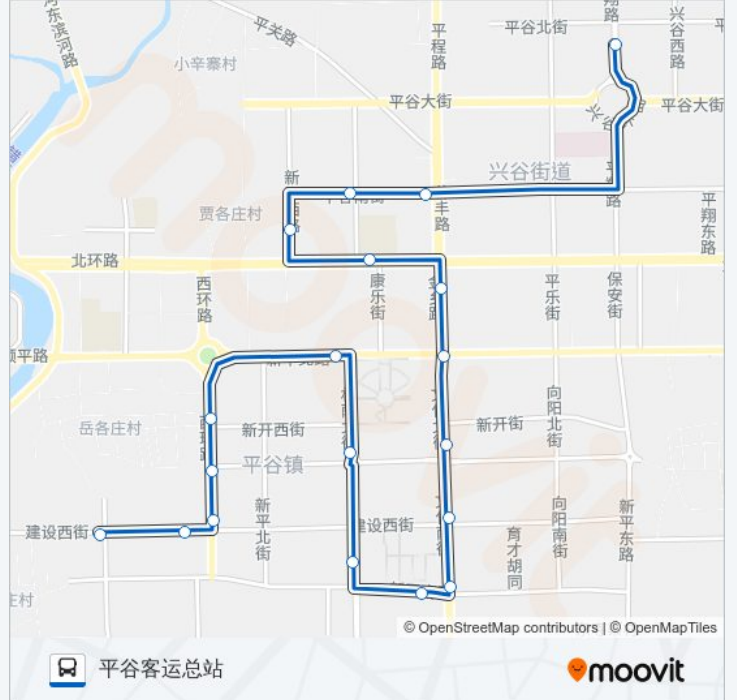

- 滨河市场
- 温泉大酒店
- 海关西园
- 财政局路
- 金谷园小区
- 平谷区医院
- 平谷地税局
- 林荫家园
- 平谷镇医院
- 南小区
- 北小区
- 平谷政府街西口
- 平谷世纪广场
- 二环路西灯岗
- 平谷五中
- 永安家园
- 园丁小区
- 小渔阳
- 平谷客运总站

公交平2的时间表

往平谷客运总站方向的时间表

星期一	06:00 - 20:00
星期二	06:00 - 20:00
星期三	06:00 - 20:00
星期四	06:00 - 20:00
星期五	06:00 - 20:00
星期六	06:00 - 20:00
星期日	06:00 - 20:00

公交平2的信息

方向: 平谷客运总站

站点数量: 19

行车时间: 41 分

途经站点:

方向: 滨河市场

19 站

[查看时间表](#)

- 平谷客运总站
- 小渔阳
- 园丁小区
- 永安家园
- 平谷五中
- 二环路西灯岗
- 平谷世纪广场
- 平谷政府街西口
- 北小区
- 南小区
- 平谷镇医院
- 林荫家园
- 平谷地税局
- 平谷区医院
- 平谷法院
- 财政局路
- 海关西园
- 温泉大酒店

公交平2的时间表

往滨河市场方向的时间表

星期一	06:00 - 20:00
星期二	06:00 - 20:00
星期三	06:00 - 20:00
星期四	06:00 - 20:00
星期五	06:00 - 20:00
星期六	06:00 - 20:00
星期日	06:00 - 20:00

公交平2的信息

方向: 滨河市场

站点数量: 19

行车时间: 40 分

途经站点:

滨河市场

你可以在moovitapp.com下载公交平2的PDF时间表和线路图。使用Moovit应用程序查询北京的实时公交、列车时刻表以及公共交通出行指南。

© 2024 Moovit - 保留所有权利