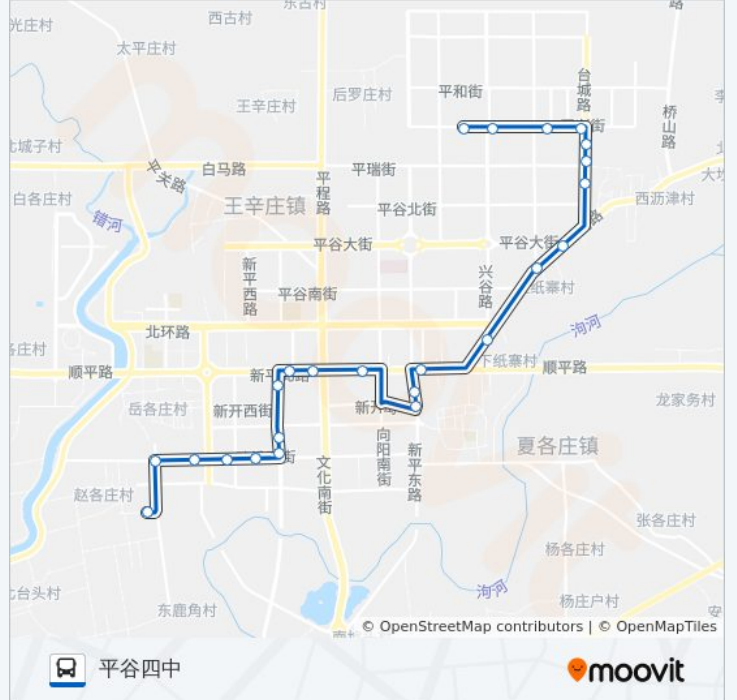

### 方向: 平谷四中

24 站

[查看时间表](#)

- 杜辛庄
- 永信大园
- 停易公司
- 柳城新平
- 爱尔比公司
- 大林公司
- 和信公司
- 旺旺集团东门
- 上纸寨
- 太和园
- 下纸寨(新平北路)
- 平谷汽车站
- 老公安局
- 平谷大市场
- 平谷世纪广场
- 建设大厦
- 平谷世纪广场南门
- 国际公寓
- 林荫家园北门
- 林荫家园西
- 金海小区
- 温泉大酒店

### 公交平4的信息

方向: 平谷四中

站点数量: 24

行车时间: 47 分

途经站点:

滨河市场

平谷四中

方向: 杜辛庄

21 站

[查看时间表](#)

金海小区

林荫家园西

林荫家园北门

国际公寓

平谷世纪广场南门

建设大厦

### 公交平4的信息

方向: 杜辛庄

站点数量: 21

行车时间: 40 分

途经站点:

停易公司

永信大园

杜辛庄