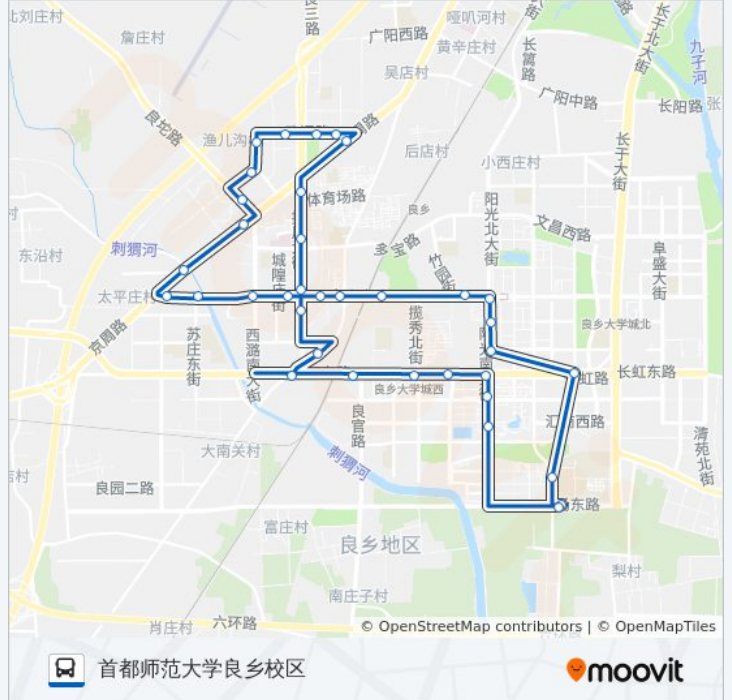

公交房1((首都师范大学良乡校区))共有2条行车路线。工作日的服务时间为：
(1) 首都师范大学良乡校区: 06:05 - 21:05(2) 首都师范大学良乡校区: 06:00 - 21:00
使用Moovit找到公交房1离你最近的站点，以及公交房1下车的到站时间。

方向: 首都师范大学良乡校区

36 站

[查看时间表](#)

- 首都师范大学良乡校区
- 首都师范大学良乡校区顺义西门
- 地铁良乡大学城
- 良乡大学城北(阳光北大街)
- 北京良乡理工大学
- 东杨庄新村
- 良乡伟业家园
- 良乡东关新村
- 良乡东关
- 良乡中路
- 良乡大角
- 良乡西门
- 苏庄东街北口
- 良乡西路
- 房山太平庄路口
- 良坨路口
- 北潞园小区
- 良乡体育中心
- 渔儿沟村
- 房山法院
- 房山区政府
- 行宫小区南门

公交房1的时间表

往首都师范大学良乡校区方向的时间表

星期一	06:05 - 21:05
星期二	06:05 - 21:05
星期三	06:05 - 21:05
星期四	06:05 - 21:05
星期五	06:05 - 21:05
星期六	06:05 - 21:05
星期日	06:05 - 21:05

公交房1的信息

方向: 首都师范大学良乡校区

站点数量: 36

行车时间: 77 分

途经站点:

行宫路口
良乡北关
良乡医院
拱辰南街
拱辰南街
地铁良乡南关站北
良乡南关
昊天嘉园
地铁良乡大学城西站
北京经贸职业学院
阳光南大街北口
北京良乡工商大学
良乡徐庄
首都师范大学

方向: 首都师范大学良乡校区

33 站
[查看时间表](#)

首都师范大学良乡校区
良乡徐庄
北京良乡工商大学
北京经贸职业学院
地铁良乡大学城西站
昊天嘉园
良乡南关
地铁良乡南关站北
拱辰南街
良乡大角
良乡医院
体育场路口
良乡北关
行宫小区南门
房山区政府

良乡东关

良乡东关新村

良乡伟业家园

东杨庄新村

北京良乡理工大学

良乡大学城北(阳光北大街)

地铁良乡大学城站

首都师范大学良乡校区顺义西门