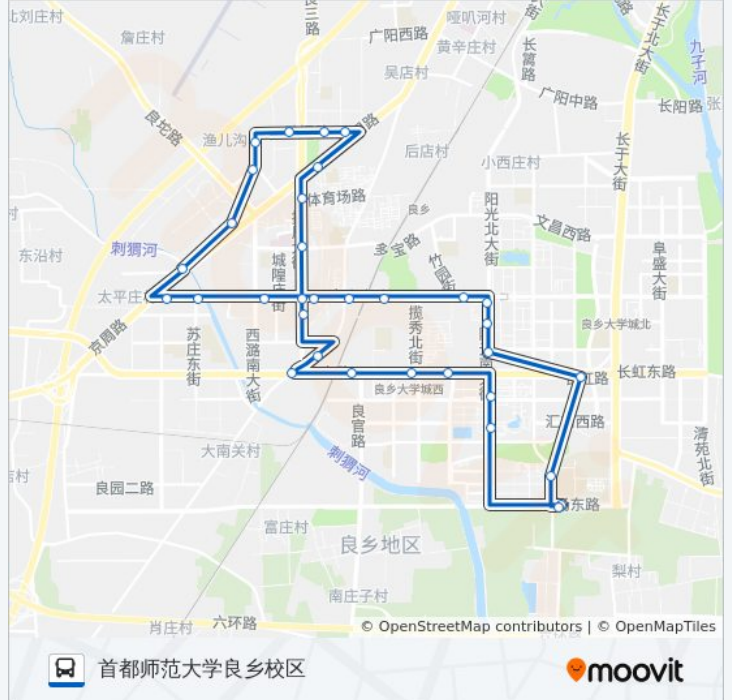

房山法院

渔儿沟村

良乡文体中心

北潞园

房山太平庄路口

良乡西路

苏庄东街北口

良乡西门

良乡中路

良乡东关

良乡东关新村

良乡伟业家园

东杨庄新村

北京良乡理工大学

良乡大学城北(阳光北大街)

地铁良乡大学城站

首都师范大学良乡校区顺义西门

首都师范大学

你可以在moovitapp.com下载公交房1的PDF时间表和线路图。使用[Moovit应用程序](#)查询北京的实时公交、列车时刻表以及公共交通出行指南。

[关于Moovit](#) · [MaaS解决方案](#) · [城市列表](#) · [Moovit社区](#)

© 2024 Moovit - 保留所有权利

查看实时到站时间