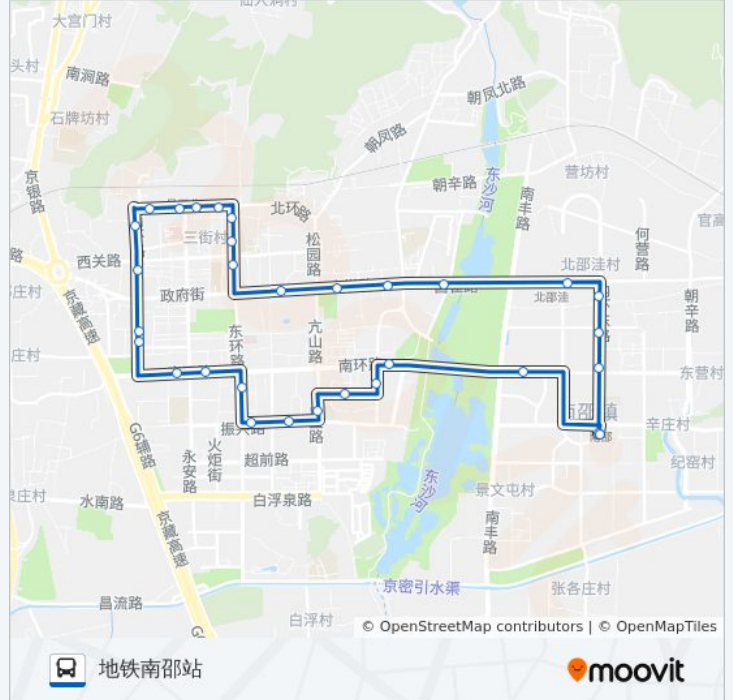

公交昌2(地铁南邵站)仅有一条行车路线。工作日的服务时间为：

(1) 地铁南邵站: 05:30 - 21:00

使用Moovit找到公交昌2离你最近的站点，以及公交昌2下车车的到站时间。

方向: 地铁南邵站

31 站

[查看时间表](#)

- 地铁南邵站
- 四合新村
- 南环大桥西
- 昌盛园二区东门
- 昌盛园小区
- 昌盛园小学
- 振兴路
- 水关新村南
- 润杰经典小区
- 昌平南环路
- 南环中路
- 西环南路
- 西环中路
- 天泽苑小区
- 西环北路(昌平)
- 北环西路
- 昌平北站
- 昌平北站
- 东环北路北口
- 东环北路北口
- 东环北路
- 燕平家园

公交昌2的时间表

往地铁南邵站方向的时间表

星期一	05:30 - 21:00
星期二	05:30 - 21:00
星期三	05:30 - 21:00
星期四	05:30 - 21:00
星期五	05:30 - 21:00
星期六	05:30 - 21:00
星期日	05:30 - 21:00

公交昌2的信息

方向: 地铁南邵站

站点数量: 31

行车时间: 64 分

途经站点:

中国政法大学
亢山广场
昌平东关
菓岭小镇南门
北邵洼
何营(内环东路)
内环东路
张营新村
地铁南邵站

你可以在moovitapp.com下载公交昌2的PDF时间表和线路图。使用[Moovit应用程序](#)查询北京的实时公交、列车时刻表以及公共交通出行指南。

[关于Moovit](#) · [MaaS解决方案](#) · [城市列表](#) · [Moovit社区](#)

© 2024 Moovit - 保留所有权利

查看实时到站时间