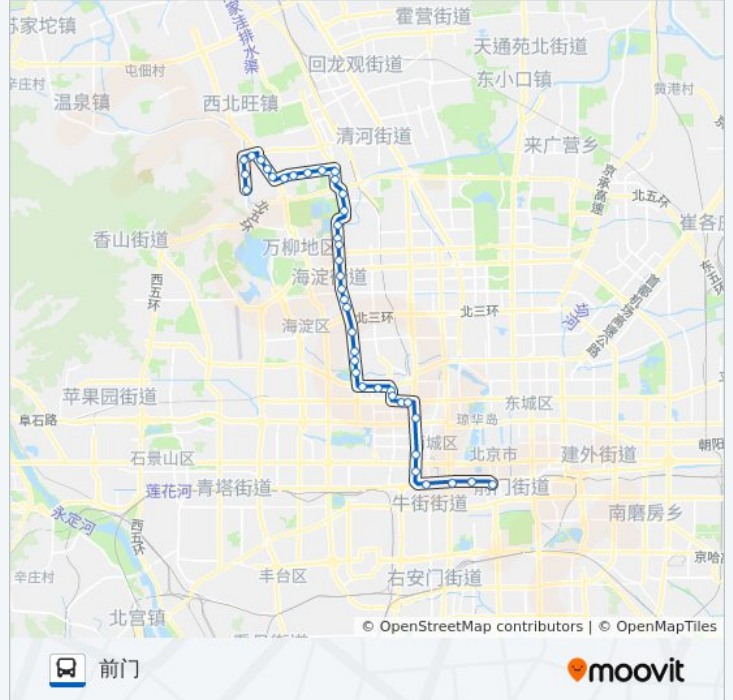

中央民族大学

国家图书馆

白石桥东

动物园

北京展览馆

二里沟东口

三塔寺

车公庄西(车公庄大街)

阜成门北

北京儿童医院

复兴门南

长椿街路口西

宣武门东

和平门东

前门

方向: 国防大学

41 站

[查看时间表](#)

前门

前门西

和平门东

宣武门东

长椿街路口西

复兴门南

公交特4的信息

方向: 国防大学

站点数量: 41

行车时间: 111 分

途经站点:

北京展览馆

动物园

白石桥东