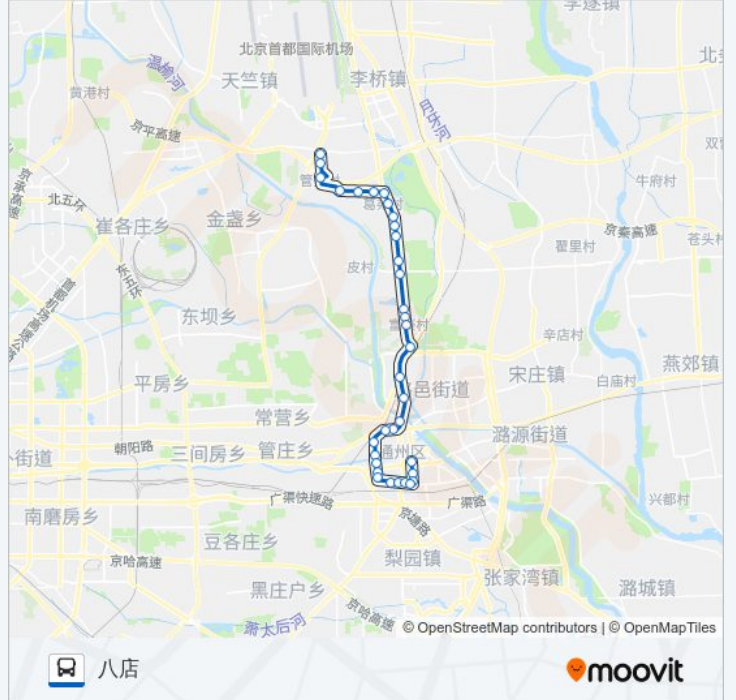

八里桥市场

解放军二六三医院

怡佳家园

通州西门路口南

复兴里

后南仓

后南仓东里

潞河医院路口东

通州车站路口西

通州车站路口北

中仓

八店

方向: 岗山路口

34 站

[查看时间表](#)

八店

中仓

通州车站路

通州车站路口西

潞河医院路口东

潞河医院路口西

后南仓

复兴里

通州西门路口南

怡佳家园

解放军二六三医院

八里桥市场

北京财政学院

结研所

富河园

西潞苑小区

翠福园小区

公交通1的时间表

往岗山路口方向的时间表

星期一	06:35 - 19:25
星期二	06:35 - 19:25
星期三	06:35 - 19:25
星期四	06:35 - 19:25
星期五	06:35 - 19:25
星期六	06:35 - 19:25
星期日	06:35 - 19:25

公交通1的信息

方向: 岗山路口

站点数量: 34

行车时间: 88 分

途经站点: