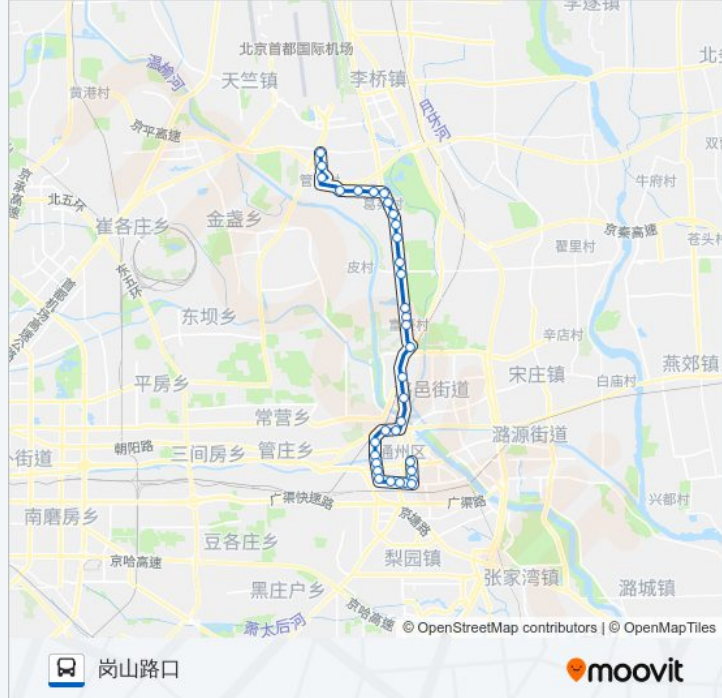

公共交通1的信息

方向: 八店

站点数量: 34

行车时间: 88 分

途经站点:

八里桥市场

解放军二六三医院

怡佳家园

公交通1的信息

方向: 岗山路口

站点数量: 34

行车时间: 88 分

途经站点:

富豪南口

富豪(富壁路)

富豪小学路口

小桥村

莱茵湾

吴各庄

管头路口

通州搅拌站

岗山路口

你可以在moovitapp.com下载公共交通1的PDF时间表和线路图。使用[Moovit应用程序](#)查询北京的实时公交、列车时刻表以及公共交通出行指南。

[关于Moovit](#) · [MaaS解决方案](#) · [城市列表](#) · [Moovit社区](#)

© 2024 Moovit - 保留所有权利

查看实时到站时间