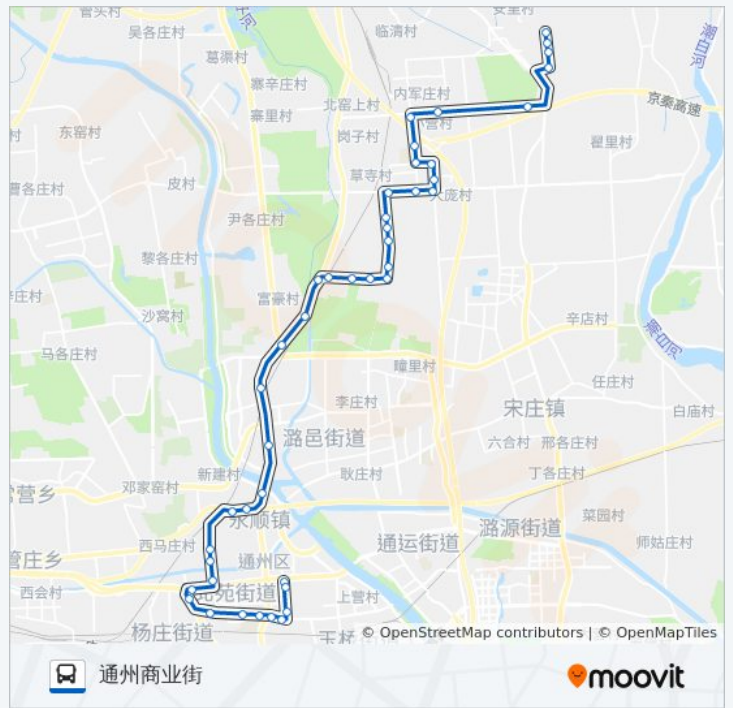

通3

平家疃北口

下载App

公共交通3((平家疃北口))共有2条行车路线。工作日的服务时间为：

(1) 平家疃北口: 06:45 - 19:45(2) 通州商业街: 05:30 - 18:30

使用Moovit找到公共交通3离你最近的站点，以及公共交通3下车的到站时间。

方向: 平家疃北口

42 站

富河园小区

结研所

北京财政学院

八里桥市场

解放军二六三医院

通州西门路口北

通州北苑路口东

通州北苑路口南

复兴里

后南仓

后南仓东里

潞河医院路口东

通州车站路口西

通州车站路口北

中仓

你可以在moovitapp.com下载公交通3的PDF时间表和线路图。使用[Moovit应用程序](#)查询北京的实时公交、列车时刻表以及公共交通出行指南。

[关于Moovit](#) · [MaaS解决方案](#) · [城市列表](#) · [Moovit社区](#)

© 2024 Moovit - 保留所有权利

查看实时到站时间