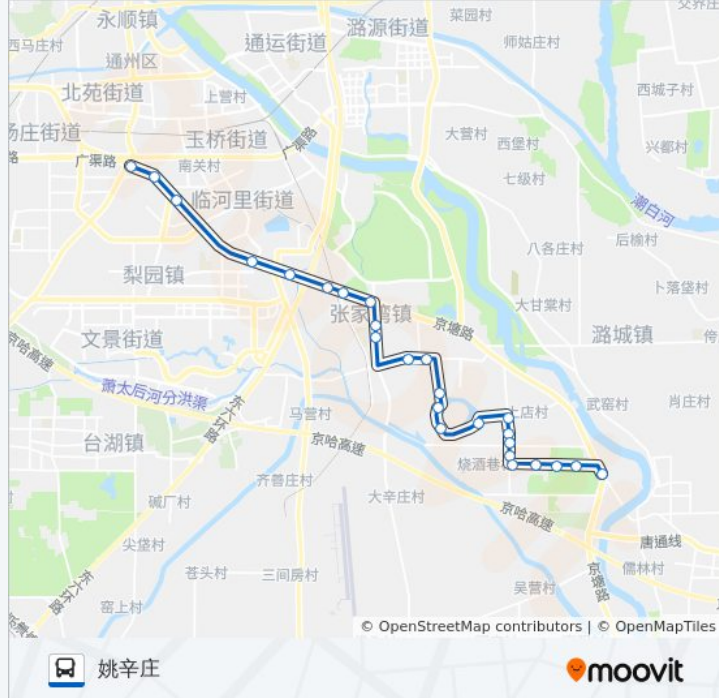

地铁梨园站

九棵树

地铁九棵树站

方向: 姚辛庄

25站

[查看时间表](#)

地铁九棵树站

九棵树

西定北口

北京万恩公司

环湖小区北口

环湖小区

外交部培训中心

贾各庄西口

贾各庄

上店中街

公交通5的时间表

往姚辛庄方向的时间表

星期一	06:30 - 21:00
星期二	06:30 - 21:00
星期三	06:30 - 21:00
星期四	06:30 - 21:00
星期五	06:30 - 21:00
星期六	06:30 - 21:00
星期日	06:30 - 21:00

公交通5的信息

方向: 姚辛庄

站点数量: 25

行车时间: 63分

途经站点:

上店西口超市
里二泗幼儿园
里二泗西口
里二泗银行
里二泗中街
里二泗东口
姚辛庄

你可以在moovitapp.com下载公共交通5的PDF时间表和线路图。使用[Moovit应用程序](#)查询北京的实时公交、列车时刻表以及公共交通出行指南。

[关于Moovit](#) · [MaaS解决方案](#) · [城市列表](#) · [Moovit社区](#)

© 2024 Moovit - 保留所有权利

查看实时到站时间