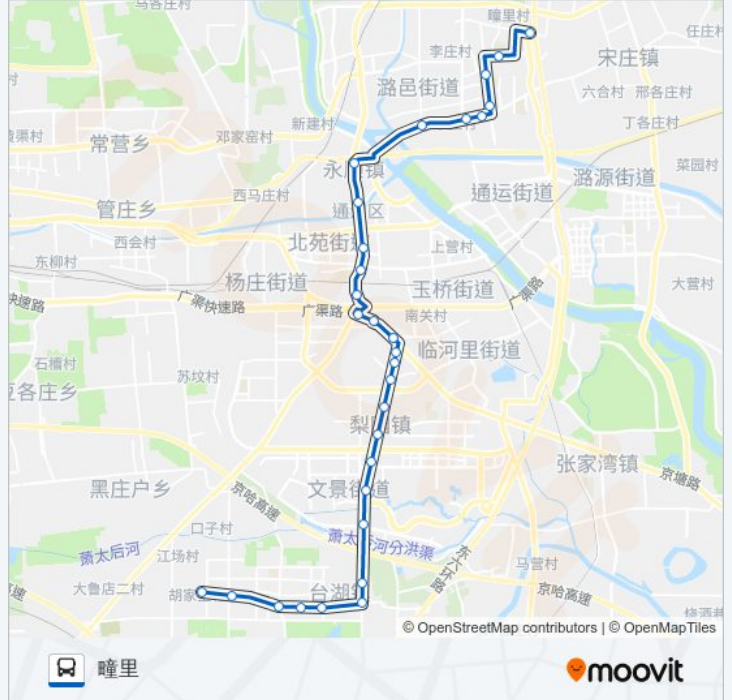

### 公共交通7的信息

方向: 瞳里

站点数量: 30

行车时间: 84 分

途经站点:

通州北关

耿庄桥北

龙旺庄

小潞邑

小潞邑北站

潞邑西路

中加学校

瞳里

### 方向: 胡家堡

30 站

[查看时间表](#)

瞳里

中加学校

潞邑西路

小潞邑北站

小潞邑

龙旺庄

耿庄桥北

通州北关

岳庄

通州佟麟阁大街

潞河医院

果园环岛北

地铁九棵树站