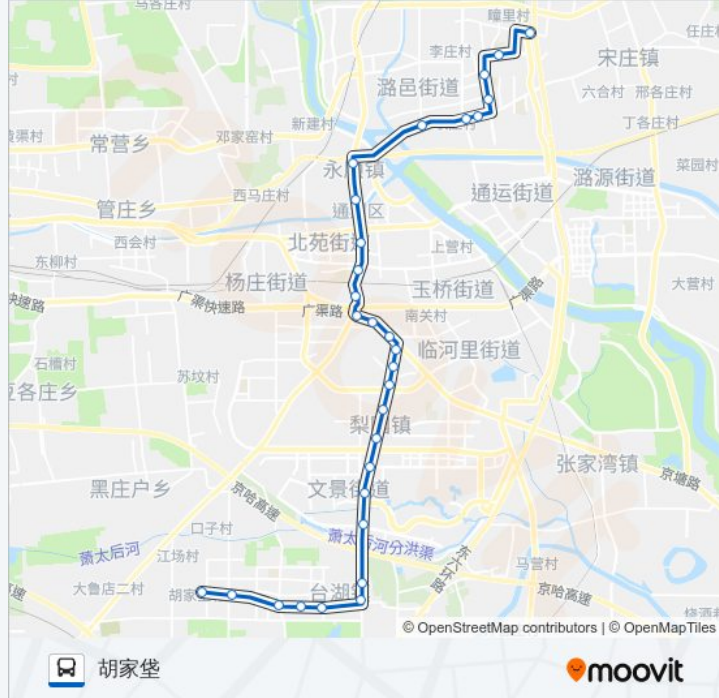

群芳园

大马庄

曹园村

将军坟

田家府

陆军航空兵学院

玉甫上营

湖光小区(台湖大街)

台湖东口

台湖西口

北京国际图书城

胡家堡

你可以在moovitapp.com下载公交7的PDF时间表和线路图。使用[Moovit应用程序](#)查询北京的实时公交、列车时刻表以及公共交通出行指南。

[关于Moovit](#) · [MaaS解决方案](#) · [城市列表](#) · [Moovit社区](#)

© 2024 Moovit - 保留所有权利

查看实时到站时间