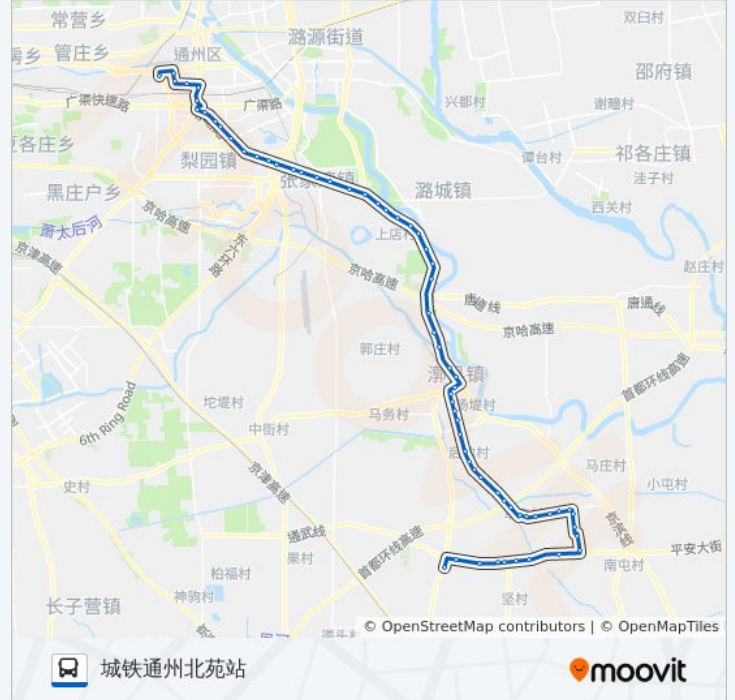

灤县市场

长凌营

榆林庄村

南阳路口

苏庄村

通州开关厂

姚辛庄村

姚辛庄

通州小街桥东

地铁梨园站

杨家洼

九棵树

地铁九棵树站

果园环岛北

潞河医院

后南仓

复兴里

后南仓

潞河医院

果园环岛北

地铁九棵树站

九棵树

杨家洼

地铁梨园站