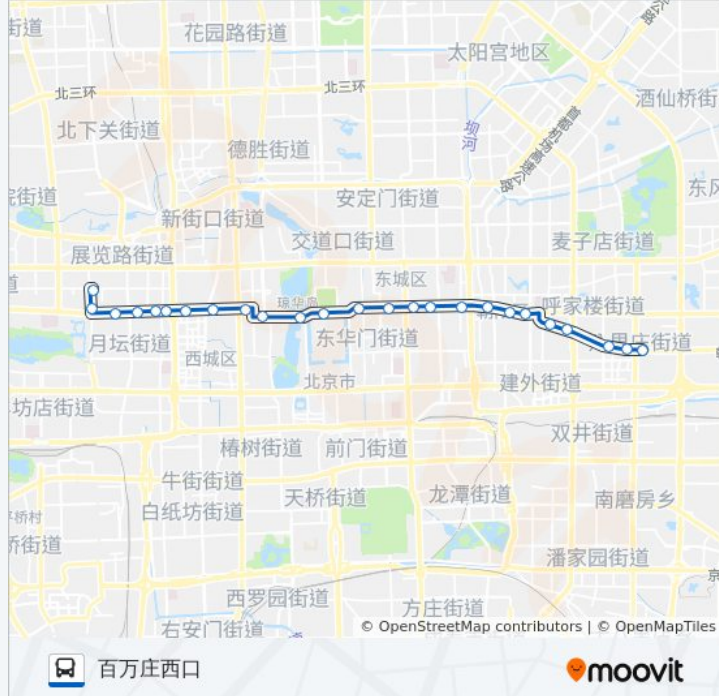

[查看时间表](#)

红庙路口东
红庙路口西
小庄路口东
呼家楼西
关东店
东大桥路口西
神路街
朝阳门外
朝阳门内
朝内小街
东四路口东
美术馆东
沙滩路口西
故宫
北海
西安门
西四路口东
白塔寺
阜成门内
阜成门
阜成门外
展览路

公交101的时间表

往百万庄西口方向的时间表

星期一	05:30 - 23:00
星期二	05:30 - 23:00
星期三	05:30 - 23:00
星期四	05:30 - 23:00
星期五	05:30 - 23:00
星期六	05:30 - 23:00
星期日	05:30 - 23:00

公交101的信息

方向: 百万庄西口

站点数量: 25

行车时间: 56 分

途经站点:

阜外西口
甘家口北
百万庄西口

方向: 红庙路口东

25 站
[查看时间表](#)

百万庄西口
百万庄中街
百万庄东口
展览路
阜成门外
阜成门
阜成门内
白塔寺
西四路口东
西安门
北海
故宫
沙滩路口西
美术馆东
东四路口东
朝内小街
朝阳门内
朝阳门外

公交101的时间表

往红庙路口东方向的时间表

星期一	05:30 - 23:00
星期二	05:30 - 23:00
星期三	05:30 - 23:00
星期四	05:30 - 23:00
星期五	05:30 - 23:00
星期六	05:30 - 23:00
星期日	05:30 - 23:00

公交101的信息

方向: 红庙路口东

站点数量: 25

行车时间: 56 分

途经站点:

神路街

东大桥路口东

关东店