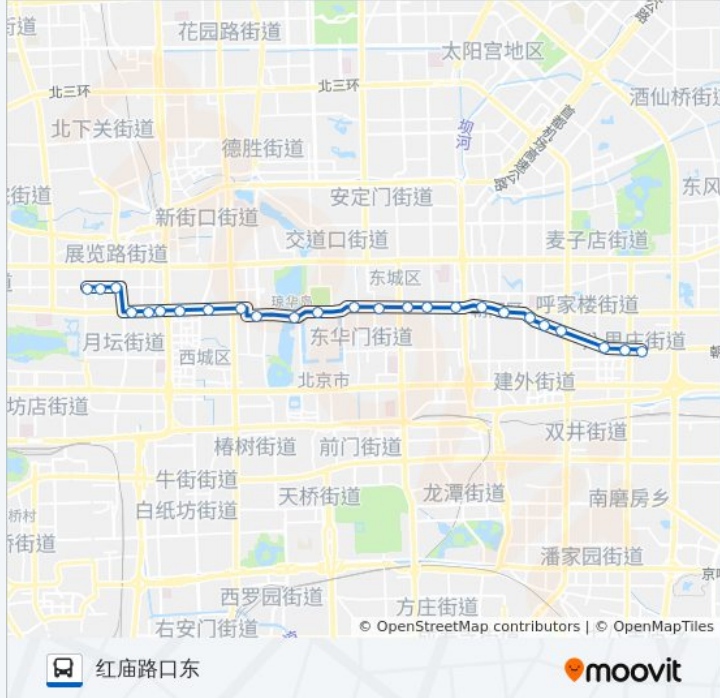

公交101的信息

方向: 百万庄西口

站点数量: 25

行车时间: 56 分

途经站点:

阜外西口
甘家口北
百万庄西口

方向: 红庙路口东

25 站
[查看时间表](#)

百万庄西口
百万庄中街
百万庄东口
展览路
阜成门外
阜成门
阜成门内
白塔寺
西四路口东
西安门
北海
故宫
沙滩路口西
美术馆东
东四路口东
朝内小街
朝阳门内
朝阳门外

公交101的时间表

往红庙路口东方向的时间表

星期一	05:30 - 23:00
星期二	05:30 - 23:00
星期三	05:30 - 23:00
星期四	05:30 - 23:00
星期五	05:30 - 23:00
星期六	05:30 - 23:00
星期日	05:30 - 23:00

公交101的信息

方向: 红庙路口东

站点数量: 25

行车时间: 56 分

途经站点:

神路街

东大桥路口东

关东店

呼家楼西

小庄路口东

红庙路口西

红庙路口东

你可以在moovitapp.com下载公交101的PDF时间表和线路图。使用[Moovit应用程序](#)查询北京的实时公交、列车时刻表以及公共交通出行指南。

[关于Moovit](#) · [MaaS解决方案](#) · [城市列表](#) · [Moovit社区](#)

© 2024 Moovit - 保留所有权利

查看实时到站时间