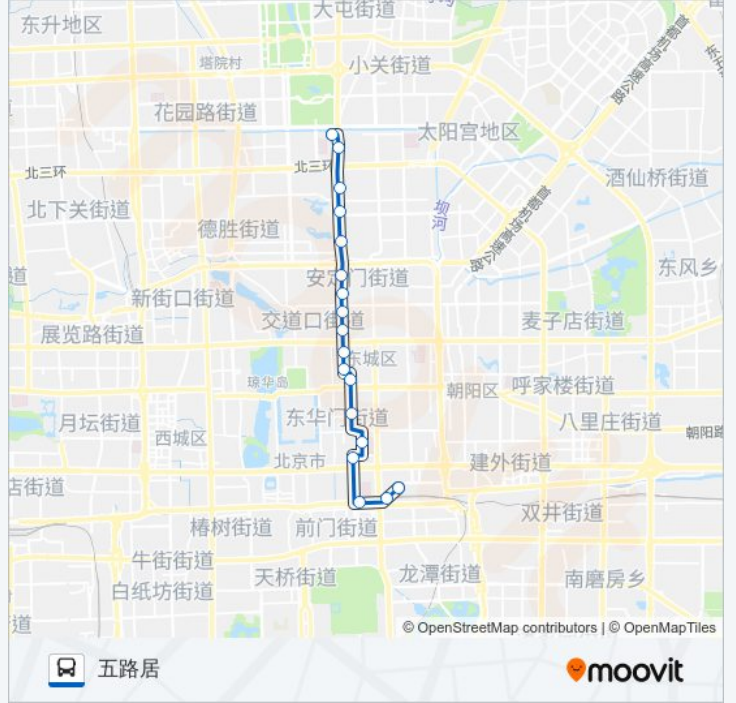

🚌 104

五路居

下载App

公交104((五路居))共有2条行车路线。工作日的服务时间为：

(1) 五路居: 04:50 - 23:00(2) 北京站西: 04:50 - 23:00

使用Moovit找到公交104离你最近的站点，以及公交104下车班的到站时间。

方向: 五路居

18站

[查看时间表](#)

北京站西
北京站西街西口
台基厂路口东
王府井路口北
新东安市场
灯市西口
美术馆北
大佛寺
宽街路口南
北兵马司
交道口南
方家胡同
安定门内
地坛西门
蒋宅口
安外甘水桥
安贞里
五路居

公交104的时间表

往五路居方向的时间表

星期一	04:50 - 23:00
星期二	04:50 - 23:00
星期三	04:50 - 23:00
星期四	04:50 - 23:00
星期五	04:50 - 23:00
星期六	04:50 - 23:00
星期日	04:50 - 23:00

公交104的信息

方向: 五路居

站点数量: 18

行车时间: 40 分

途经站点:

方向: 北京站西

18 站

[查看时间表](#)

五路居
安贞里
安外甘水桥
蒋宅口
地坛西门
安定门内
方家胡同
交道口南
北兵马司
宽街路口南
大佛寺
美术馆北
灯市西口
新东安市场
王府井路口北
台基厂路口东
崇文门西
北京站西

公交104的时间表

往北京站西方向的时间表

星期一	04:50 - 23:00
星期二	04:50 - 23:00
星期三	04:50 - 23:00
星期四	04:50 - 23:00
星期五	04:50 - 23:00
星期六	04:50 - 23:00
星期日	04:50 - 23:00