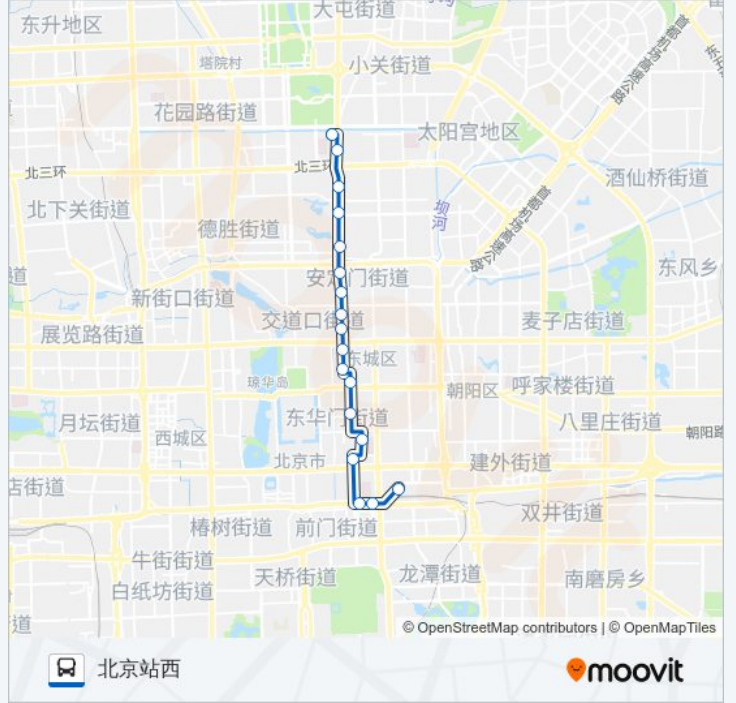

[查看时间表](#)

北京站西
北京站西街西口
台基厂路口东
王府井路口北
新东安市场
灯市西口
美术馆北
大佛寺
宽街路口南
北兵马司
交道口南
方家胡同
安定门内
地坛西门
蒋宅口
安外甘水桥
安贞里
五路居

公交104的时间表

往五路居方向的时间表

星期一	04:50 - 23:00
星期二	04:50 - 23:00
星期三	04:50 - 23:00
星期四	04:50 - 23:00
星期五	04:50 - 23:00
星期六	04:50 - 23:00
星期日	04:50 - 23:00

公交104的信息

方向: 五路居

站点数量: 18

行车时间: 40 分

途经站点:

方向: 北京站西

18 站

[查看时间表](#)

五路居
安贞里
安外甘水桥
蒋宅口
地坛西门
安定门内
方家胡同
交道口南
北兵马司
宽街路口南
大佛寺
美术馆北
灯市西口
新东安市场
王府井路口北
台基厂路口东
崇文门西
北京站西

公交104的时间表

往北京站西方向的时间表

星期一	04:50 - 23:00
星期二	04:50 - 23:00
星期三	04:50 - 23:00
星期四	04:50 - 23:00
星期五	04:50 - 23:00
星期六	04:50 - 23:00
星期日	04:50 - 23:00

公交104的信息

方向: 北京站西

站点数量: 18

行车时间: 40 分

途经站点:

你可以在moovitapp.com下载公交104的PDF时间表和线路图。使用[Moovit应用程序](#)查询北京的实时公交、列车时刻表以及公共交通出行指南。

[关于Moovit](#) · [MaaS解决方案](#) · [城市列表](#) · [Moovit社区](#)

© 2024 Moovit - 保留所有权利