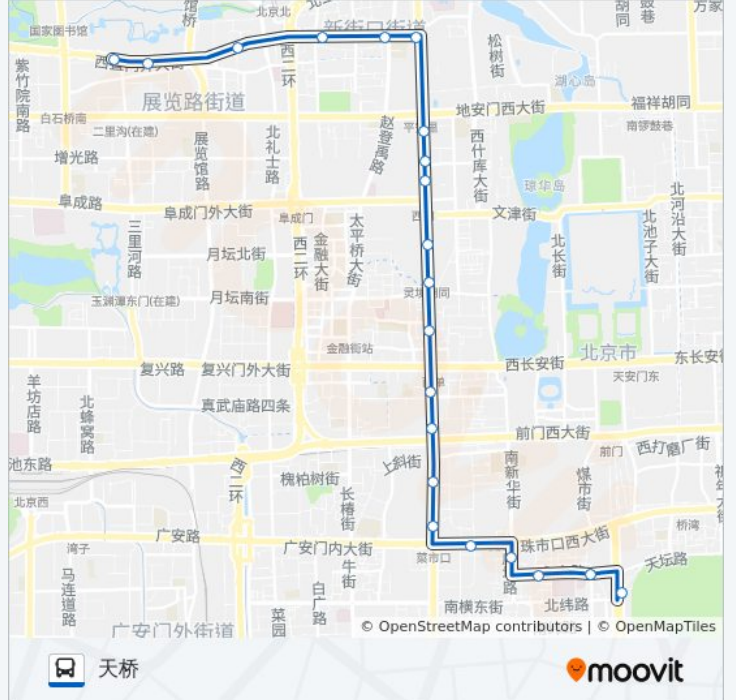

[查看时间表](#)

白石桥东
动物园
西直门外
西直门内
新开胡同
新街口西
平安里路口南
大红罗厂西口
西四路口北
缸瓦市
甘石桥
西单商场
西单路口南
宣武门内
校场口
菜市口北
果子巷
虎坊桥路口南
永安路
友谊医院东
天桥

公交105的时间表

往天桥方向的时间表

星期一	04:45 - 22:55
星期二	04:45 - 22:55
星期三	04:45 - 22:55
星期四	04:45 - 22:55
星期五	04:45 - 22:55
星期六	04:45 - 22:55
星期日	04:45 - 22:55

公交105的信息

方向: 天桥

站点数量: 21

行车时间: 46 分

途经站点:

方向: 白石桥东

20 站

[查看时间表](#)

- 天桥
- 友谊医院东
- 永安路
- 虎坊桥路口西
- 果子巷
- 菜市口北
- 校场口
- 宣武门外
- 西单路口南
- 西单商场
- 缸瓦市
- 西四路口南
- 大红罗厂西口
- 平安里路口北
- 新街口南
- 新开胡同
- 西直门内
- 西直门外

公交105的时间表

往白石桥东方向的时间表

星期一	04:45 - 22:55
星期二	04:45 - 22:55
星期三	04:45 - 22:55
星期四	04:45 - 22:55
星期五	04:45 - 22:55
星期六	04:45 - 22:55
星期日	04:45 - 22:55

公交105的信息

方向: 白石桥东

站点数量: 20

行车时间: 47 分

途经站点:

动物园

白石桥东

你可以在moovitapp.com下载公交105的PDF时间表和线路图。使用[Moovit应用程序](#)查询北京的实时公交、列车时刻表以及公共交通出行指南。