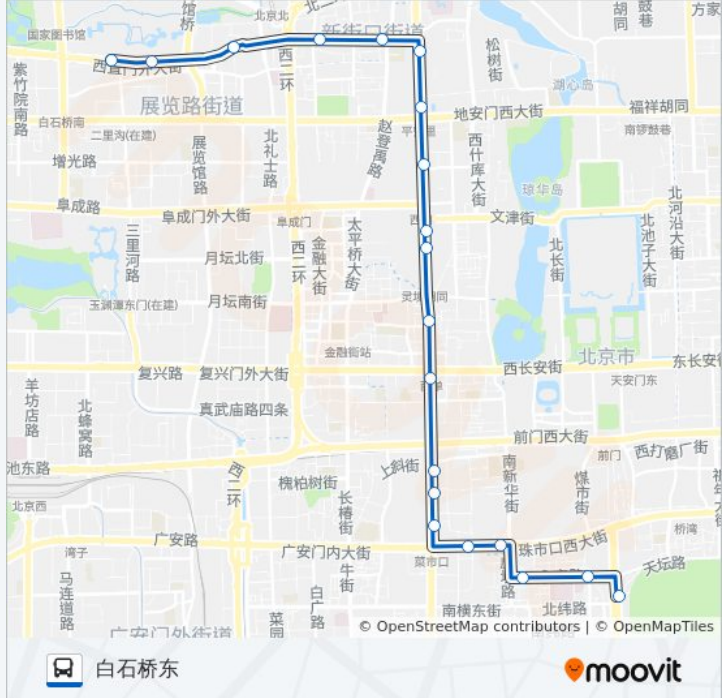

[查看时间表](#)

白石桥东
动物园
西直门外
西直门内
新开胡同
新街口西
平安里路口南
大红罗厂西口
西四路口北
缸瓦市
甘石桥
西单商场
西单路口南
宣武门内
校场口
菜市口北
果子巷
虎坊桥路口南
永安路
友谊医院东
天桥

公交105的时间表

往天桥方向的时间表

星期一	04:45 - 22:55
星期二	04:45 - 22:55
星期三	04:45 - 22:55
星期四	04:45 - 22:55
星期五	04:45 - 22:55
星期六	04:45 - 22:55
星期日	04:45 - 22:55

公交105的信息

方向: 天桥

站点数量: 21

行车时间: 46 分

途经站点:

方向: 白石桥东

20 站

[查看时间表](#)

- 天桥
- 友谊医院东
- 永安路
- 虎坊桥路口西
- 果子巷
- 菜市口北
- 校场口
- 宣武门外
- 西单路口南
- 西单商场
- 缸瓦市
- 西四路口南
- 大红罗厂西口
- 平安里路口北
- 新街口南
- 新开胡同
- 西直门内
- 西直门外

公交105的时间表

往白石桥东方向的时间表

星期一	04:45 - 22:55
星期二	04:45 - 22:55
星期三	04:45 - 22:55
星期四	04:45 - 22:55
星期五	04:45 - 22:55
星期六	04:45 - 22:55
星期日	04:45 - 22:55

公交105的信息

方向: 白石桥东

站点数量: 20

行车时间: 47 分

途经站点:

动物园

白石桥东

你可以在moovitapp.com下载公交105的PDF时间表和线路图。使用[Moovit应用程序](#)查询北京的实时公交、列车时刻表以及公共交通出行指南。