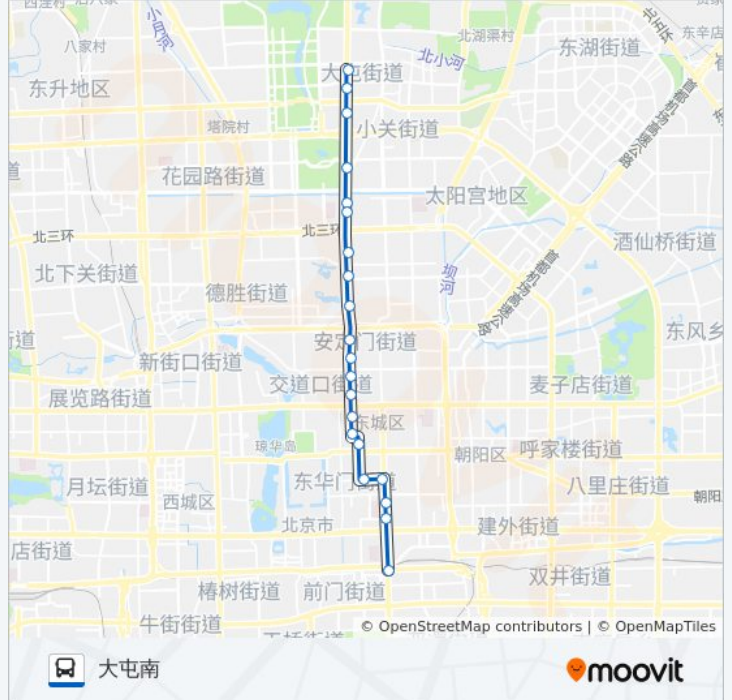

[查看时间表](#)

崇文门外
东单路口北
米市大街
灯市东口
灯市西口
美术馆北
大佛寺
宽街路口南
北兵马司
交道口南
方家胡同
安定门内
地坛西门
蒋宅口
安外甘水桥
安贞里
五路居
奥体东门
安慧桥北
炎黄艺术馆
大屯南

公交108的时间表

往大屯南方向的时间表

星期一	05:00 - 23:00
星期二	05:00 - 23:00
星期三	05:00 - 23:00
星期四	05:00 - 23:00
星期五	05:00 - 23:00
星期六	05:00 - 23:00
星期日	05:00 - 23:00

公交108的信息

方向: 大屯南

站点数量: 21

行车时间: 47 分

途经站点:

方向: 崇文门内

22 站

[查看时间表](#)

- 大屯东
- 大屯南
- 炎黄艺术馆
- 安慧桥北
- 奥体东门
- 五路居
- 安贞里
- 安外甘水桥
- 蒋宅口
- 地坛西门
- 安定门内
- 方家胡同
- 交道口南
- 北兵马司
- 宽街路口南
- 大佛寺
- 美术馆北
- 灯市西口

公交108的时间表

往崇文门内方向的时间表

星期一	05:00 - 23:00
星期二	05:00 - 23:00
星期三	05:00 - 23:00
星期四	05:00 - 23:00
星期五	05:00 - 23:00
星期六	05:00 - 23:00
星期日	05:00 - 23:00

公交108的信息

方向: 崇文门内

站点数量: 22

行车时间: 49 分

途经站点:

灯市东口

米市大街

东单路口北