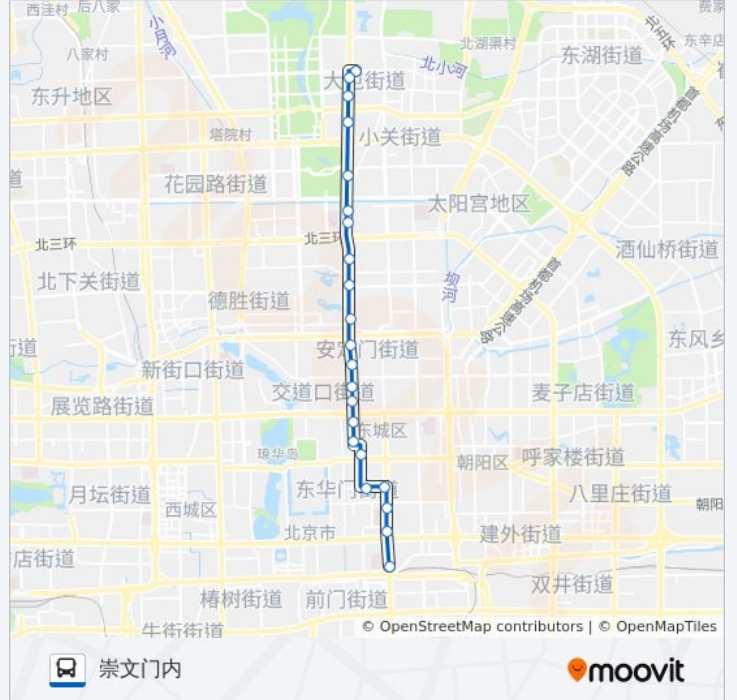

公交108的信息

方向: 大屯南

站点数量: 21

行车时间: 47 分

途经站点:

方向: 崇文门内

22 站

[查看时间表](#)

- 大屯东
- 大屯南
- 炎黄艺术馆
- 安慧桥北
- 奥体东门
- 五路居
- 安贞里
- 安外甘水桥
- 蒋宅口
- 地坛西门
- 安定门内
- 方家胡同
- 交道口南
- 北兵马司
- 宽街路口南
- 大佛寺
- 美术馆北
- 灯市西口

公交108的时间表

往崇文门内方向的时间表

星期一	05:00 - 23:00
星期二	05:00 - 23:00
星期三	05:00 - 23:00
星期四	05:00 - 23:00
星期五	05:00 - 23:00
星期六	05:00 - 23:00
星期日	05:00 - 23:00

公交108的信息

方向: 崇文门内

站点数量: 22

行车时间: 49 分

途经站点:

灯市东口

米市大街

东单路口北

崇文门内

你可以在moovitapp.com下载公交108的PDF时间表和线路图。使用[Moovit应用程序](#)查询北京的实时公交、列车时刻表以及公共交通出行指南。

[关于Moovit](#) · [MaaS解决方案](#) · [城市列表](#) · [Moovit社区](#)

© 2024 Moovit - 保留所有权利

查看实时到站时间