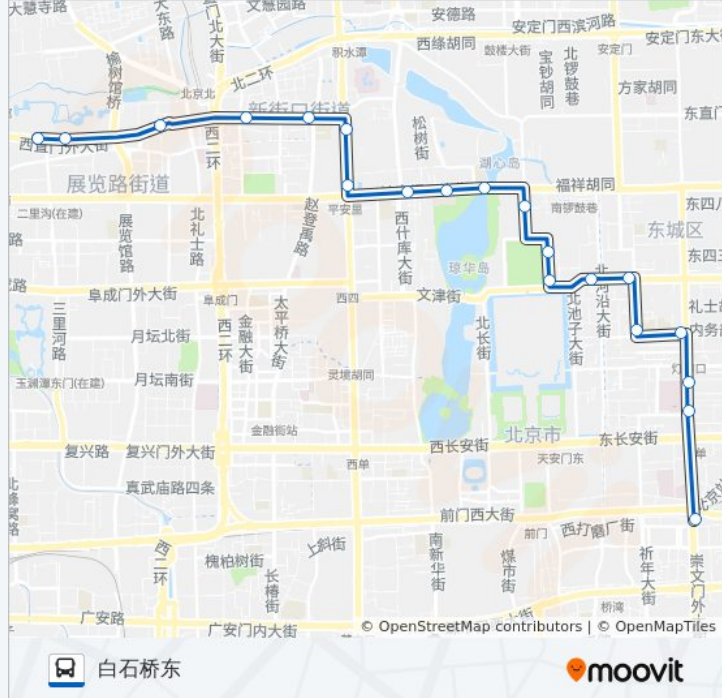

111

崇文门内

下载App

公交111((崇文门内))共有2条行车路线。工作日的服务时间为：

(1) 崇文门内: 04:50 - 23:00(2) 白石桥东: 05:00 - 23:00

使用Moovit找到公交111离你最近的站点，以及公交111下车班的到站时间。

方向: 崇文门内

20 站

[查看时间表](#)

白石桥东
动物园
西直门外
西直门内
新开胡同
新街口西
护国寺
厂桥路口东
东官房
北海北门
地安门内
景山东街
景山东门
沙滩路口西
美术馆
灯市西口
灯市东口
米市大街
东单路口北
崇文门内

公交111的时间表

往崇文门内方向的时间表

星期一	04:50 - 23:00
星期二	04:50 - 23:00
星期三	04:50 - 23:00
星期四	04:50 - 23:00
星期五	04:50 - 23:00
星期六	04:50 - 23:00
星期日	04:50 - 23:00

公交111的信息

方向: 崇文门内

站点数量: 20

行车时间: 45 分

途经站点:

动物园

白石桥东

你可以在moovitapp.com下载公交111的PDF时间表和线路图。使用[Moovit应用程序](#)查询北京的实时公交、列车时刻表以及公共交通出行指南。