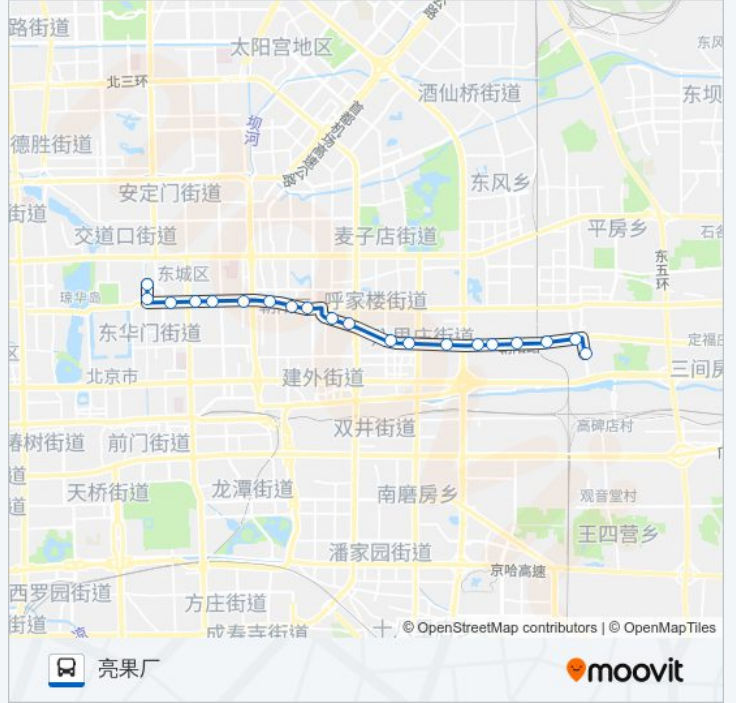

112

亮果厂

下载App

公交112((亮果厂))共有2条行车路线。工作日的服务时间为：

(1) 亮果厂: 05:30 - 20:00(2) 康家沟: 05:30 - 20:00

使用Moovit找到公交112离你最近的站点，以及公交112下车车的到站时间。

方向: 亮果厂

20 站

[查看时间表](#)

康家沟  
青年路南口  
甘露园小区  
十里堡(西行)  
东八里庄  
慈云寺  
英家坟  
红庙路口西  
小庄路口东  
呼家楼西  
关东店  
东大桥路口西  
神路街  
朝阳门外  
朝阳门内  
朝内小街  
东四路口东  
美术馆东  
沙滩路口北  
亮果厂

公交112的时间表

往亮果厂方向的时间表

星期一	05:30 - 20:00
星期二	05:30 - 20:00
星期三	05:30 - 20:00
星期四	05:30 - 20:00
星期五	05:30 - 20:00
星期六	08:30 - 16:30
星期日	08:30 - 16:30

公交112的信息

方向: 亮果厂

站点数量: 20

行车时间: 51 分

途经站点:

## 方向: 康家沟

20 站

[查看时间表](#)

亮果厂  
 沙滩路口北  
 美术馆东  
 东四路口东  
 朝内小街  
 朝阳门内  
 朝阳门外  
 神路街  
 东大桥路口东  
 关东店  
 呼家楼西  
 小庄路口东  
 红庙路口西  
 英家坟  
 慈云寺  
 东八里庄  
 十里堡(朝阳路)  
 甘露园小区