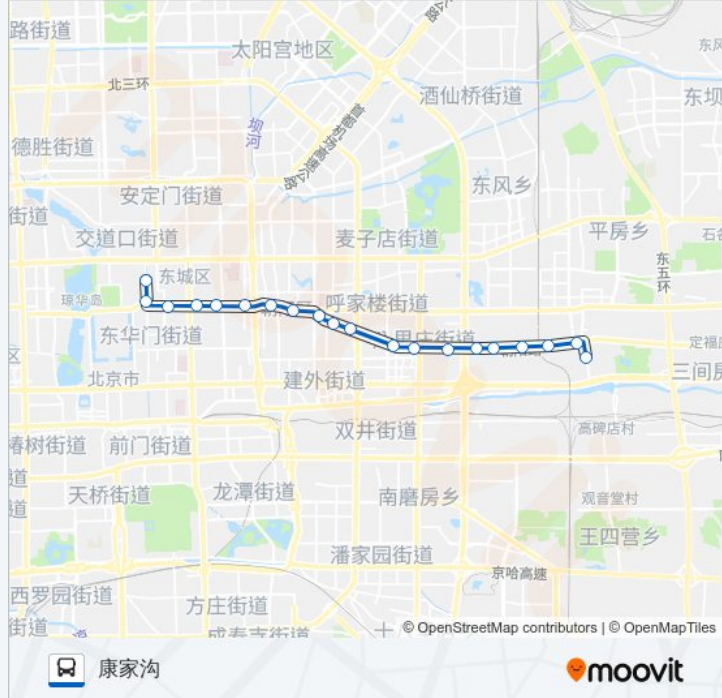

## 方向: 康家沟

20 站

[查看时间表](#)

亮果厂  
 沙滩路口北  
 美术馆东  
 东四路口东  
 朝内小街  
 朝阳门内  
 朝阳门外  
 神路街  
 东大桥路口东  
 关东店  
 呼家楼西  
 小庄路口东  
 红庙路口西  
 英家坟  
 慈云寺  
 东八里庄  
 十里堡(朝阳路)  
 甘露园小区

## 公交112的时间表

往康家沟方向的时间表

星期一	05:30 - 20:00
星期二	05:30 - 20:00
星期三	05:30 - 20:00
星期四	05:30 - 20:00
星期五	05:30 - 20:00
星期六	08:30 - 16:30
星期日	08:30 - 16:30

## 公交112的信息

方向: 康家沟

站点数量: 20

行车时间: 52 分

途经站点:

青年路南口

康家沟

你可以在moovitapp.com下载公交112的PDF时间表和线路图。使用[Moovit应用程序](#)查询北京的实时公交、列车时刻表以及公共交通出行指南。