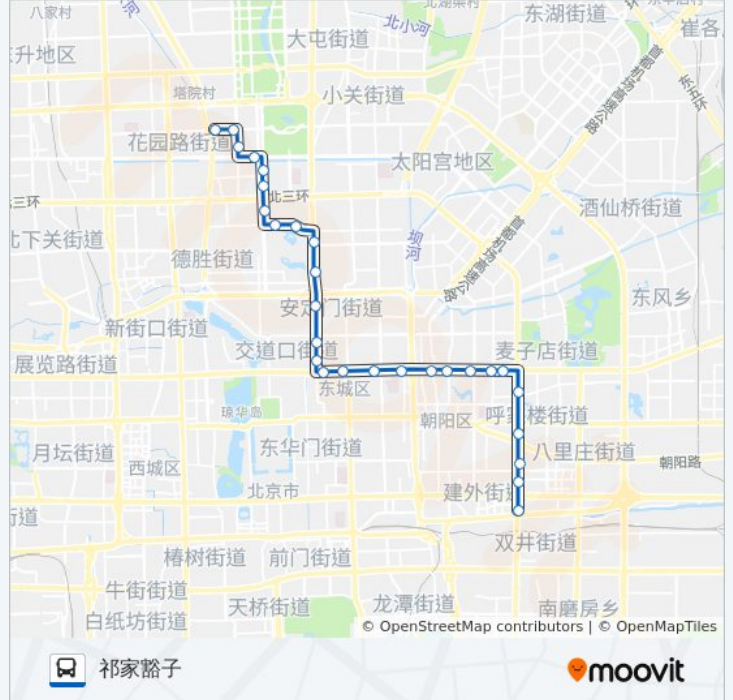

呼家楼北

白家庄北

长虹桥西

三里屯

工人体育场

工人体育馆

东四十条桥东

东四十条桥西

往祁家豁子方向的时间表

星期一	05:00 - 23:00
星期二	05:00 - 23:00
星期三	05:00 - 23:00
星期四	05:00 - 23:00
星期五	05:00 - 23:00
星期六	05:00 - 23:00
星期日	05:00 - 23:00

公交113的信息

方向: 祁家豁子

站点数量: 28

行车时间: 62 分

途经站点:

蒋宅口

外馆斜街

安华西里

安华桥南

安华桥北

安贞西里

地铁北土城站

华严北里

民族园西路

祁家豁子

你可以在moovitapp.com下载公交113的PDF时间表和线路图。使用[Moovit应用程序](#)查询北京的实时公交、列车时刻表以及公共交通出行指南。

[关于Moovit](#) · [MaaS解决方案](#) · [城市列表](#) · [Moovit社区](#)

© 2024 Moovit - 保留所有权利

查看实时到站时间