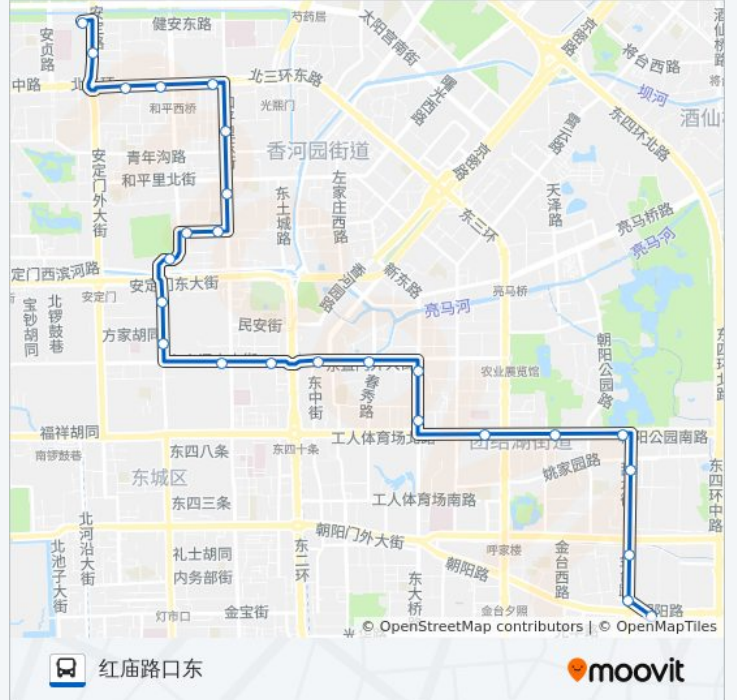

## 公交117的信息

方向: 五路居

站点数量: 25

行车时间: 57 分

途经站点:

安贞桥东

安贞里

五路居

和平里商场

和平里路口南

和平里南街

地坛东门

雍和宫桥北

雍和宫

北新桥路口北

东内小街

### 公交117的信息

方向: 红庙路口东

站点数量: 25

行车时间: 58 分

途经站点:

长虹桥西

团结湖

甜水园街北口

甜水园北里

金台路口南

红庙路口北

红庙路口东

你可以在moovitapp.com下载公交117的PDF时间表和线路图。使用[Moovit应用程序](#)查询北京的实时公交、列车时刻表以及公共交通出行指南。

[关于Moovit](#) · [MaaS解决方案](#) · [城市列表](#) · [Moovit社区](#)

© 2024 Moovit - 保留所有权利

查看实时到站时间