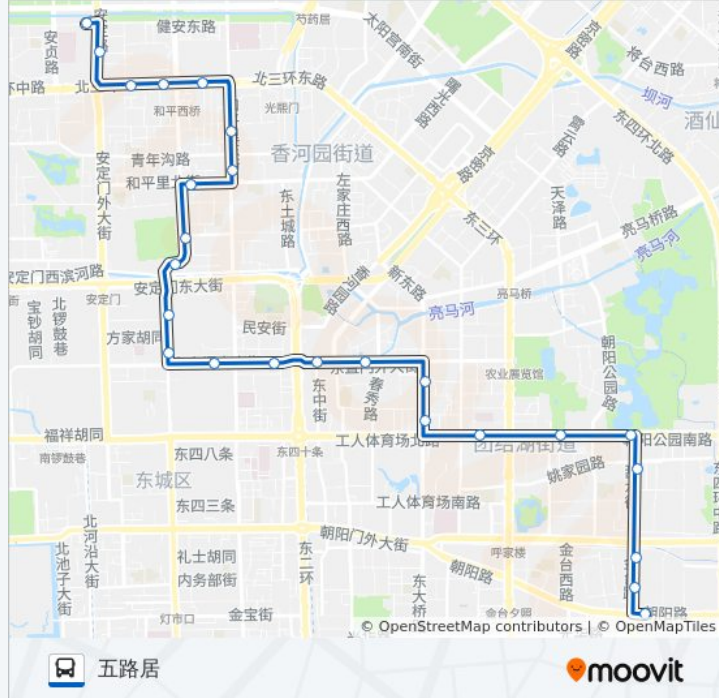

## 方向: 五路居

25站

[查看时间表](#)

- 红庙路口东
- 红庙路口北
- 金台路口南
- 甜水园北里
- 甜水园街北口
- 团结湖
- 长虹桥西
- 工人体育场
- 幸福三村
- 春秀路
- 东直门
- 东直门内
- 东内小街
- 北新桥路口北
- 国子监
- 雍和宫桥北
- 地坛东门
- 和平里北街
- 和平里路口北
- 和平里商场
- 和平东桥
- 和平西桥

## 公交117的信息

方向: 五路居

站点数量: 25

行车时间: 57 分

途经站点:

安贞桥东

安贞里

五路居

### 方向: 红庙路口东

25 站

[查看时间表](#)

五路居

安贞里

安贞桥东

和平西桥

和平东桥

和平里商场

和平里路口南

和平里南街

地坛东门

雍和宫桥北

雍和宫

北新桥路口北

东内小街