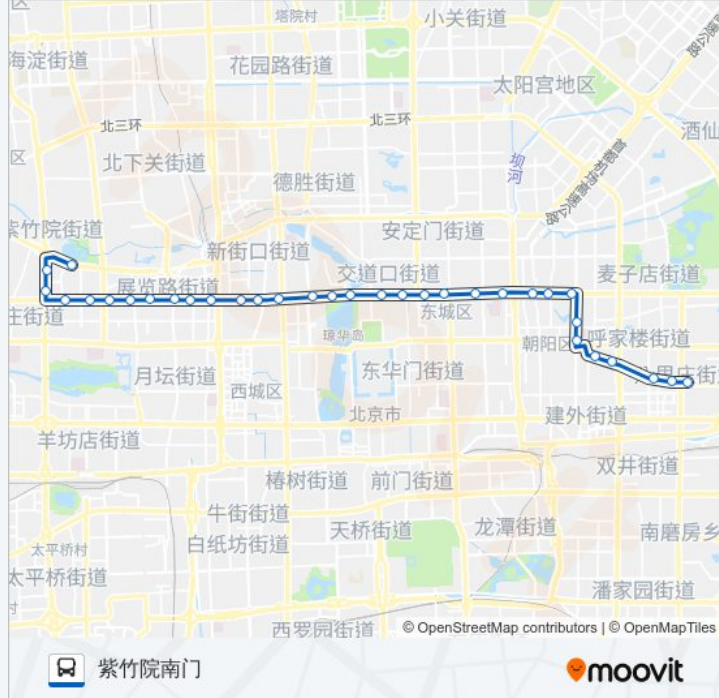

车公庄西(车公庄大街)

三塔寺

二里沟东口

郝家湾

二里沟西口

四道口东

外文印刷厂

老虎庙

花园桥北

紫竹桥南

紫竹院南门

方向: 红庙路口东

31 站

[查看时间表](#)

紫竹院南门

白石桥南

四道口东

二里沟西口

郝家湾

二里沟东口

三塔寺

车公庄东

官园

平安医院

平安里路口东

厂桥路口东

东官房

北海北门

地安门东

锣鼓巷

宽街路口东

张自忠路

公交118的时间表

往红庙路口东方向的时间表

星期一	05:00 - 23:00
星期二	05:00 - 23:00
星期三	05:00 - 23:00
星期四	05:00 - 23:00
星期五	05:00 - 23:00
星期六	05:00 - 23:00
星期日	05:00 - 23:00

公交118的信息

方向: 红庙路口东

站点数量: 31

行车时间: 68 分

途经站点: