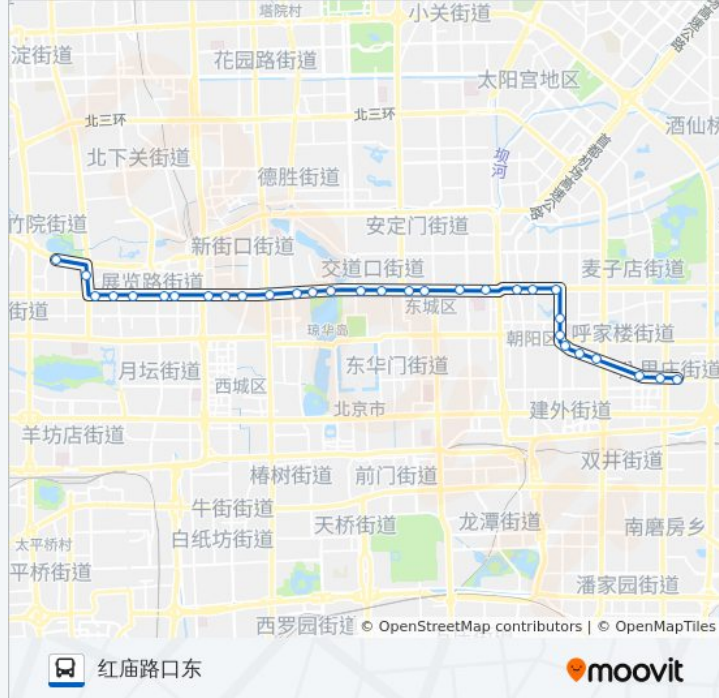

郝家湾

二里沟东口

三塔寺

车公庄东

官园

平安医院

平安里路口东

厂桥路口东

星期一	05:00 - 23:00
星期二	05:00 - 23:00
星期三	05:00 - 23:00
星期四	05:00 - 23:00
星期五	05:00 - 23:00
星期六	05:00 - 23:00
星期日	05:00 - 23:00

公交118的信息

方向: 红庙路口东

站点数量: 31

行车时间: 68 分

途经站点:

东四十条(东直门南小街)

东四十条桥西

东四十条桥东

工人体育馆

工人体育场

朝阳医院

东大桥路口北

东大桥路口东

关东店

呼家楼西

小庄路口东

红庙路口西

红庙路口东

你可以在moovitapp.com下载公交118的PDF时间表和线路图。使用[Moovit应用程序](#)查询北京的实时公交、列车时刻表以及公共交通出行指南。

[关于Moovit](#) · [MaaS解决方案](#) · [城市列表](#) · [Moovit社区](#)

© 2024 Moovit - 保留所有权利

查看实时到站时间