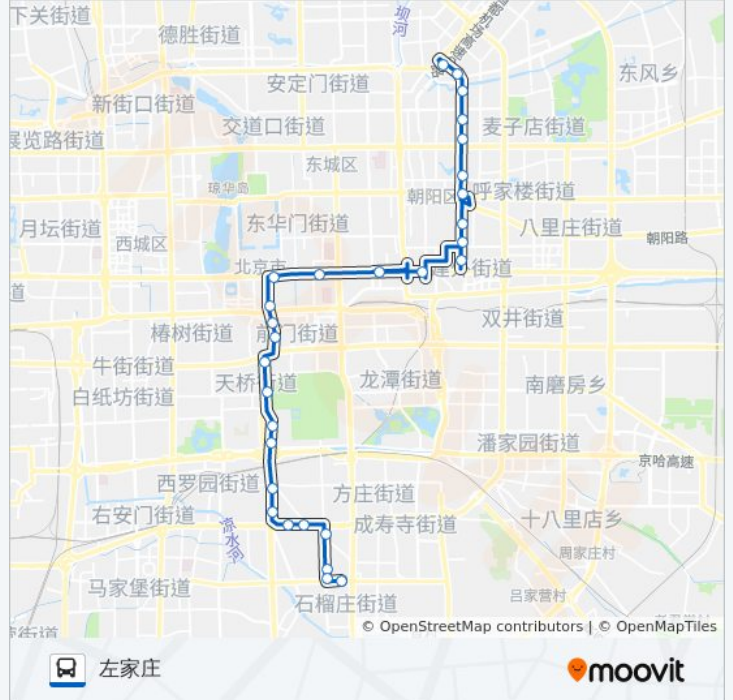

[查看时间表](#)

- 石榴园东区
- 石榴园
- 石榴园北区
- 赵公口桥南
- 赵公口桥西
- 木樨园桥东
- 木樨园桥北
- 沙子口
- 永定门内
- 先农坛
- 天桥
- 珠市口南
- 大栅栏
- 前门
- 天安门广场东
- 天安门东
- 王府井
- 北京站口东
- 日坛路
- 永安里路口北
- 芳草地南
- 芳草地

公交120的时间表

往左家庄方向的时间表

星期一	00:00 - 23:50
星期二	00:00 - 23:50
星期三	00:00 - 23:50
星期四	00:00 - 23:50
星期五	00:00 - 23:50
星期六	00:00 - 23:50
星期日	00:00 - 23:50

公交120的信息

方向: 左家庄

站点数量: 29

行车时间: 68 分

途经站点:

东大桥路口北

朝阳医院

工人体育场

幸福三村

塔园村

新源里

左家庄

方向: 石榴园东区

28 站

[查看时间表](#)

左家庄

新源里

塔园村

幸福三村

工人体育场

朝阳医院

东大桥路口北

芳草地

芳草地南