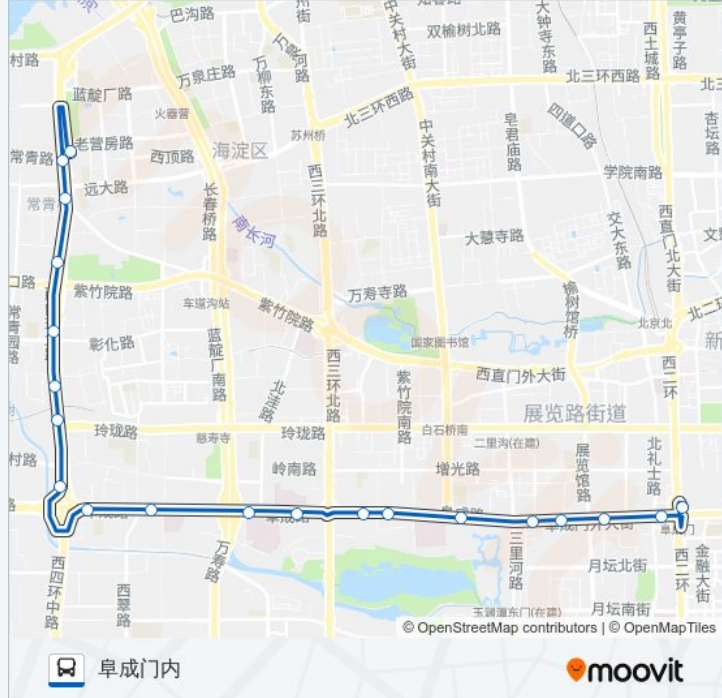

🚌 121

南坞

下载App

公交121((南坞))共有2条行车路线。工作日的服务时间为：

(1) 南坞: 00:00 - 23:50 (2) 阜成门内: 00:00 - 23:50

使用Moovit找到公交121离你最近的站点，以及公交121下车车的到站时间。

方向: 南坞

19 站

公交121的信息

方向: 南坞

站点数量: 19

行车时间: 44 分

途经站点:

## 方向: 阜成门内

20 站

[查看时间表](#)

- 南坞
- 南坞(南行)
- 东冉村
- 四季青桥北
- 四季青桥南
- 营慧寺
- 五路桥
- 定慧桥北
- 定慧寺东
- 定慧寺东
- 西钓鱼台
- 航天桥西
- 航天桥东
- 马神庙
- 白堆子口东
- 甘家口东
- 阜外西口
- 展览路

## 公交121的信息

方向: 阜成门内

站点数量: 20

行车时间: 45 分

途经站点:

阜成门

阜成门内

你可以在moovitapp.com下载公交121的PDF时间表和线路图。使用[Moovit应用程序](#)查询北京的实时公交、列车时刻表以及公共交通出行指南。