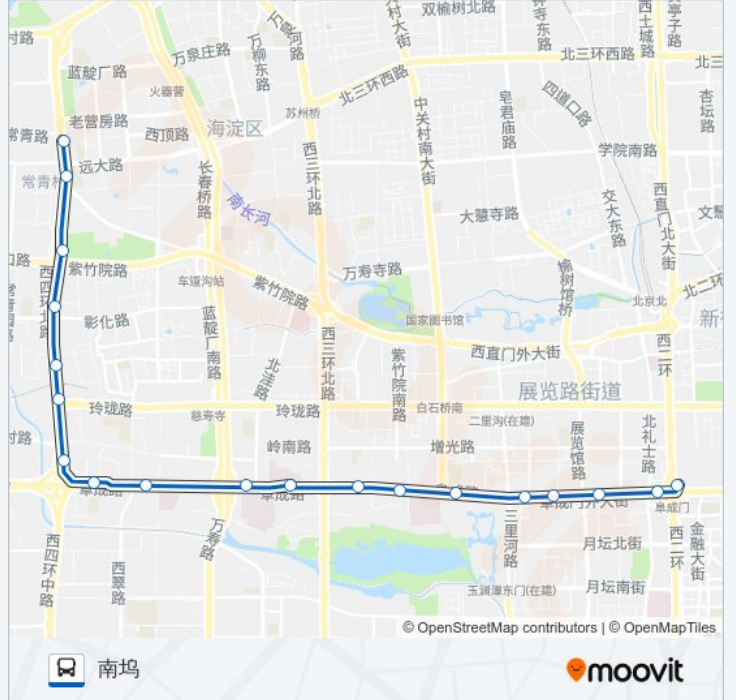

🚌 121

南坞

下载App

公交121((南坞))共有2条行车路线。工作日的服务时间为：

(1) 南坞: 00:00 - 23:50 (2) 阜成门内: 00:00 - 23:50

使用Moovit找到公交121离你最近的站点，以及公交121下车车的到站时间。

方向: 南坞

19 站

[查看时间表](#)

阜成门内  
阜成门  
展览路  
阜外西口  
甘家口东  
白堆子口东  
马神庙  
航天桥东  
航天桥西  
西钓鱼台  
定慧寺东  
定慧桥东  
定慧桥北(四环)  
五路桥  
营慧寺  
四季青桥南  
四季青桥北  
东冉村  
南坞

公交121的时间表

往南坞方向的时间表

星期一	00:00 - 23:50
星期二	00:00 - 23:50
星期三	00:00 - 23:50
星期四	00:00 - 23:50
星期五	00:00 - 23:50
星期六	00:00 - 23:50
星期日	00:00 - 23:50

公交121的信息

方向: 南坞

站点数量: 19

行车时间: 44 分

途经站点:

## 公交121的信息

方向: 阜成门内

站点数量: 20

行车时间: 45 分

途经站点:

阜成门

阜成门内

你可以在moovitapp.com下载公交121的PDF时间表和线路图。使用[Moovit应用程序](#)查询北京的实时公交、列车时刻表以及公共交通出行指南。