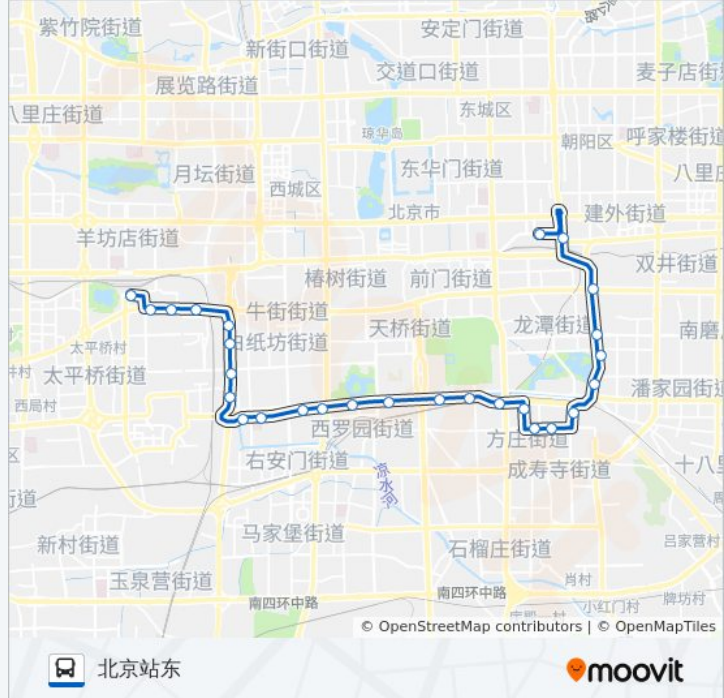

### 公交122的信息

方向: 北京站东

站点数量: 27

行车时间: 69 分

途经站点:

劲松南路西口

光明桥

广渠门

建国门南

北京站东

### 方向: 北京西站南广场

27 站

[查看时间表](#)

北京站东

建国门南

广渠门

光明桥

肿瘤医院