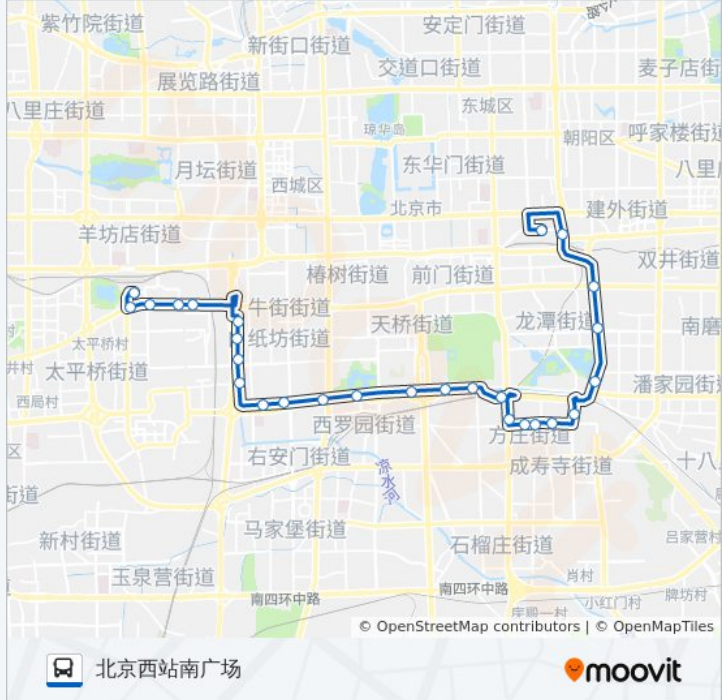

### 公交122的信息

方向: 北京西站南广场

站点数量: 27

行车时间: 67 分

途经站点:

菜户营桥北

白纸坊桥北

椿树馆街

广安门南

达官营

广外甘石桥

湾子

莲花池

北京西站南广场

你可以在moovitapp.com下载公交122的PDF时间表和线路图。使用[Moovit应用程序](#)查询北京的实时公交、列车时刻表以及公共交通出行指南。

[关于Moovit](#) · [MaaS解决方案](#) · [城市列表](#) · [Moovit社区](#)

© 2024 Moovit - 保留所有权利

## 查看实时到站时间