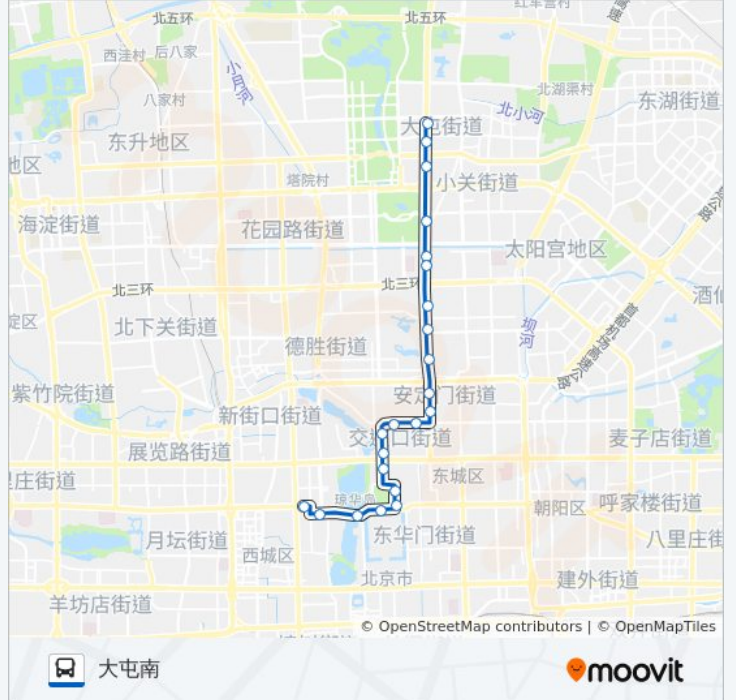

安外甘水桥

安贞里

五路居

奥体东门

安慧桥北

炎黄艺术馆

大屯南

公交124的时间表

往大屯南方向的时间表

星期一	05:30 - 23:00
星期二	05:30 - 23:00
星期三	05:30 - 23:00
星期四	05:30 - 23:00
星期五	05:30 - 23:00
星期六	05:30 - 23:00
星期日	05:30 - 23:00

公交124的信息

方向: 大屯南

站点数量: 22

行车时间: 49 分

途经站点:

方向: 西四丁字街

23 站

[查看时间表](#)

- 大屯东
- 大屯南
- 炎黄艺术馆
- 安慧桥北
- 奥体东门
- 五路居
- 安贞里
- 安外甘水桥
- 蒋宅口
- 地坛西门
- 安定门内
- 方家胡同
- 小经厂
- 宝钞胡同
- 鼓楼(南)
- 地安门外
- 地安门内
- 景山东街

公交124的时间表

往西四丁字街方向的时间表

星期一	05:30 - 23:00
星期二	05:30 - 23:00
星期三	05:30 - 23:00
星期四	05:30 - 23:00
星期五	05:30 - 23:00
星期六	05:30 - 23:00
星期日	05:30 - 23:00

公交124的信息

方向: 西四丁字街

站点数量: 23

行车时间: 50 分

途经站点:

景山东门

故宫

北海