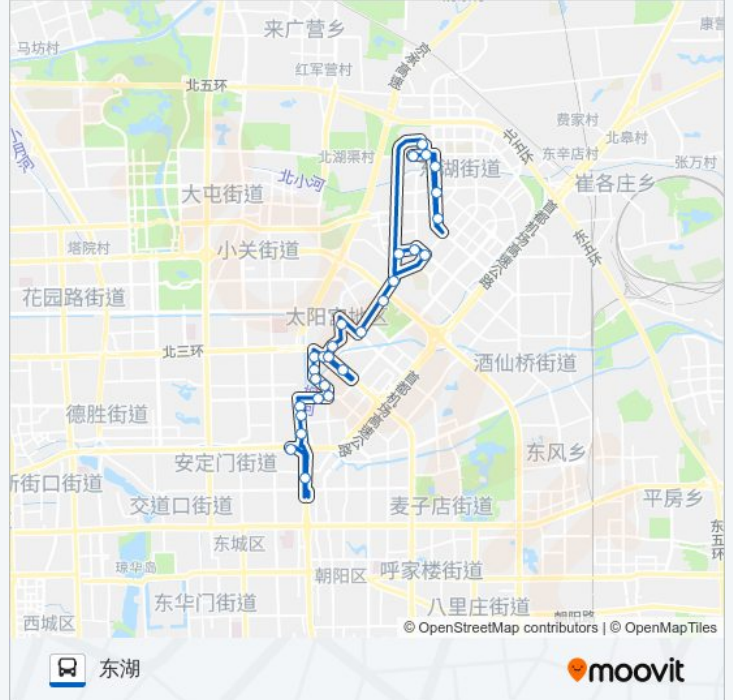

[查看时间表](#)

北官厅
东直门北
东土城路南口
东土城路
地铁柳芳站
柳芳北街
国际展览中心
七圣南路
西坝河南里
光熙门北里
七圣路
西坝河(南行)
静安庄
西坝河(北行)
西坝河北里
西坝河路北口
夏家园
望京桥南
望京桥北
南湖西里
南湖南路
花家地西里

公交130的时间表

往东湖方向的时间表

星期一	06:35 - 22:55
星期二	06:35 - 22:55
星期三	06:35 - 22:55
星期四	06:35 - 22:55
星期五	06:35 - 22:55
星期六	06:35 - 22:55
星期日	06:35 - 22:55

公交130的信息

方向: 东湖

站点数量: 28

行车时间: 57 分

途经站点:

望湖公园

大西洋新城东门

侯庄路口南

望京花园西区

利泽西街东口

东湖

方向: 北官厅

31 站

[查看时间表](#)

- 东湖
- 利泽西街东口
- 望京花园西区
- 侯庄路口南
- 世安家园
- 大西洋新城南门
- 花家地西里
- 南湖南路
- 南湖西里
- 望京桥北
- 望京桥南
- 夏家园
- 西坝河路北口
- 西坝河北里
- 西坝河
- 太阳宫桥(西行)
- 太阳宫桥(东行)
- 七圣路

公交130的时间表

往北官厅方向的时间表

星期一	05:30 - 22:00
星期二	05:30 - 22:00
星期三	05:30 - 22:00
星期四	05:30 - 22:00
星期五	05:30 - 22:00
星期六	05:30 - 22:00
星期日	05:30 - 22:00

公交130的信息

方向: 北官厅

站点数量: 31

行车时间: 59 分

途经站点:

光熙门北里
西坝河南里
七圣南路
国际展览中心
柳芳北街
地铁柳芳站
东土城路
东土城路南口
北官厅
北小街豁口
雍和宫桥东
雍和宫桥东
北官厅