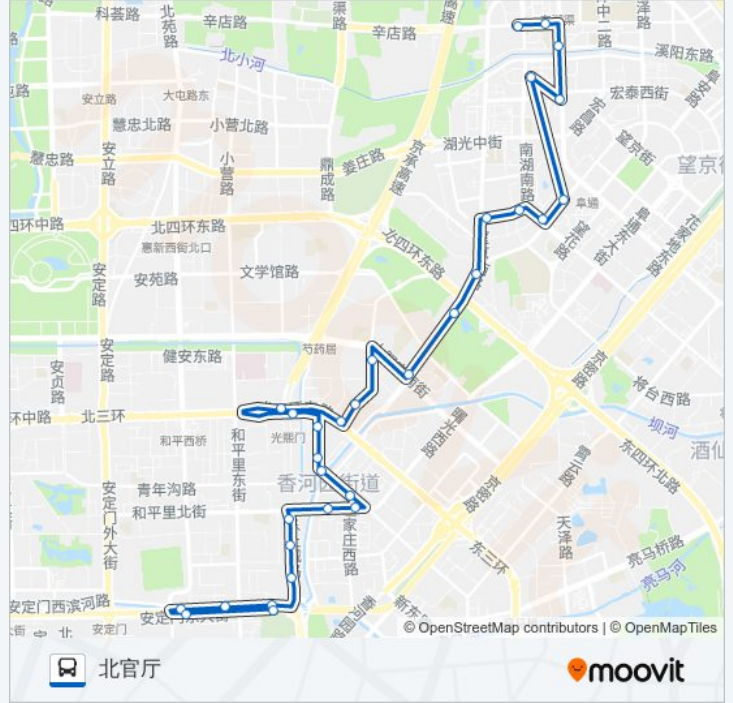

[查看时间表](#)

北官厅
东直门北
东土城路南口
东土城路
地铁柳芳站
柳芳北街
国际展览中心
七圣南路
西坝河南里
光熙门北里
七圣路
西坝河(南行)
静安庄
西坝河(北行)
西坝河北里
西坝河路北口
夏家园
望京桥南
望京桥北
南湖西里
南湖南路
花家地西里

公交130的时间表

往东湖方向的时间表

星期一	06:35 - 22:55
星期二	06:35 - 22:55
星期三	06:35 - 22:55
星期四	06:35 - 22:55
星期五	06:35 - 22:55
星期六	06:35 - 22:55
星期日	06:35 - 22:55

公交130的信息

方向: 东湖

站点数量: 28

行车时间: 57 分

途经站点:

望湖公园

大西洋新城东门

侯庄路口南

望京花园西区

利泽西街东口

东湖

方向: 北官厅

31 站

[查看时间表](#)

- 东湖
- 利泽西街东口
- 望京花园西区
- 侯庄路口南
- 世安家园
- 大西洋新城南门
- 花家地西里
- 南湖南路
- 南湖西里
- 望京桥北
- 望京桥南
- 夏家园
- 西坝河路北口
- 西坝河北里
- 西坝河
- 太阳宫桥(西行)
- 太阳宫桥(东行)
- 七圣路

公交130的时间表

往北官厅方向的时间表

星期一	05:30 - 22:00
星期二	05:30 - 22:00
星期三	05:30 - 22:00
星期四	05:30 - 22:00
星期五	05:30 - 22:00
星期六	05:30 - 22:00
星期日	05:30 - 22:00

公交130的信息

方向: 北官厅

站点数量: 31

行车时间: 59 分

途经站点:

光熙门北里
西坝河南里
七圣南路
国际展览中心
柳芳北街
地铁柳芳站
东土城路
东土城路南口
北官厅
北小街豁口
雍和宫桥东
雍和宫桥东
北官厅