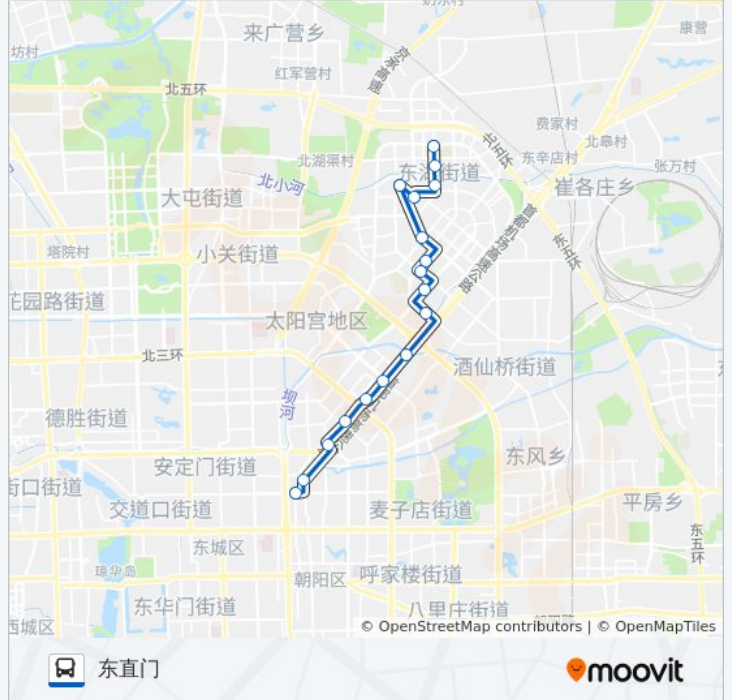

131

东直门

下载App

公交131((东直门))共有2条行车路线。工作日的服务时间为：
(1) 东直门: 05:30 - 22:00(2) 望京科技园: 05:30 - 22:00
使用Moovit找到公交131离你最近的站点，以及公交131下车的到站时间。

方向: 东直门

17 站

[查看时间表](#)

望京科技园
望京花园
宏昌路
侯庄路口南
世安家园
广顺南大街北口
望花路
花家地北里
花家地南里
法制日报社
四元桥西
三元桥东
三元桥
三元桥西
左家庄
东直门外
东直门

公交131的时间表

往东直门方向的时间表

星期一	05:30 - 22:00
星期二	05:30 - 22:00
星期三	05:30 - 22:00
星期四	05:30 - 22:00
星期五	05:30 - 22:00
星期六	05:30 - 22:00
星期日	05:30 - 22:00

公交131的信息

方向: 东直门

站点数量: 17

行车时间: 41 分

途经站点:

方向: 望京科技园

18 站

[查看时间表](#)

- 东直门
- 东直门外
- 左家庄
- 三元桥西站
- 三元桥
- 三元桥东站
- 四元桥西
- 京顺路丽都饭店
- 广顺南大街南口
- 阜通东大街
- 花家地北里
- 望花路
- 广顺南大街北口
- 大西洋新城东门
- 侯庄路口南
- 宏昌路
- 望京花园
- 望京科技园

公交131的时间表

往望京科技园方向的时间表

星期一	05:30 - 22:00
星期二	05:30 - 22:00
星期三	05:30 - 22:00
星期四	05:30 - 22:00
星期五	05:30 - 22:00
星期六	05:30 - 22:00
星期日	05:30 - 22:00

公交131的信息

方向: 望京科技园

站点数量: 18

行车时间: 44 分

途经站点:

你可以在moovitapp.com下载公交131的PDF时间表和线路图。使用[Moovit应用程序](#)查询北京的实时公交、列车时刻表以及公共交通出行指南。

[关于Moovit](#) · [MaaS解决方案](#) · [城市列表](#) · [Moovit社区](#)

© 2024 Moovit - 保留所有权利