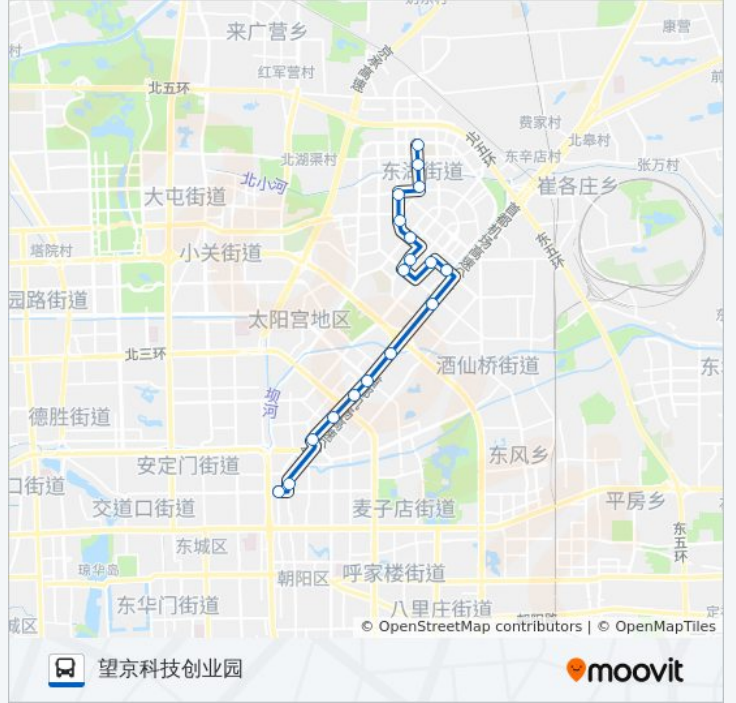

131

东直门

下载App

公交131((东直门))共有2条行车路线。工作日的服务时间为：
(1) 东直门: 05:30 - 22:00(2) 望京科技园: 05:30 - 22:00
使用Moovit找到公交131离你最近的站点，以及公交131下车的到站时间。

方向: 东直门

17 站

[查看时间表](#)

望京科技园
望京花园
宏昌路
侯庄路口南
世安家园
广顺南大街北口
望花路
花家地北里
花家地南里
法制日报社
四元桥西
三元桥东
三元桥
三元桥西
左家庄
东直门外
东直门

公交131的时间表

往东直门方向的时间表

星期一	05:30 - 22:00
星期二	05:30 - 22:00
星期三	05:30 - 22:00
星期四	05:30 - 22:00
星期五	05:30 - 22:00
星期六	05:30 - 22:00
星期日	05:30 - 22:00

公交131的信息

方向: 东直门

站点数量: 17

行车时间: 41 分

途经站点:

方向: 望京科技园

18 站

[查看时间表](#)

- 东直门
- 东直门外
- 左家庄
- 三元桥西站
- 三元桥
- 三元桥东站
- 四元桥西
- 京顺路丽都饭店
- 广顺南大街南口
- 阜通东大街
- 花家地北里
- 望花路
- 广顺南大街北口
- 大西洋新城东门
- 侯庄路口南
- 宏昌路
- 望京花园
- 望京科技园

公交131的时间表

往望京科技园方向的时间表

星期一	05:30 - 22:00
星期二	05:30 - 22:00
星期三	05:30 - 22:00
星期四	05:30 - 22:00
星期五	05:30 - 22:00
星期六	05:30 - 22:00
星期日	05:30 - 22:00

公交131的信息

方向: 望京科技园

站点数量: 18

行车时间: 44 分

途经站点:

你可以在moovitapp.com下载公交131的PDF时间表和线路图。使用[Moovit应用程序](#)查询北京的实时公交、列车时刻表以及公共交通出行指南。

[关于Moovit](#) · [MaaS解决方案](#) · [城市列表](#) · [Moovit社区](#)

© 2024 Moovit - 保留所有权利